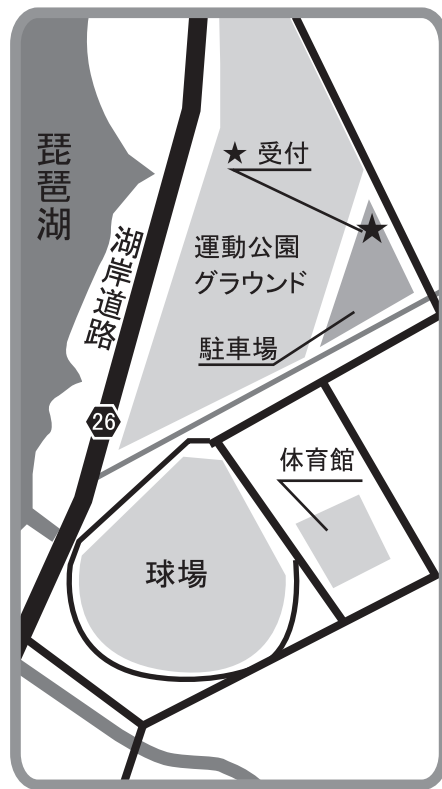

2017特別企画

家族魚釣り体験教室

琵琶湖の魚を釣ってみよう！

身近な釣り場琵琶湖で魚釣りを体験してみませんか！魚釣りは子供達に自然環境や生命の大切さを伝え、楽しみながら釣りのルールやマナーを体験することで人として大きく成長させることができます。また、子供から大人まで年齢に関係なく、皆で楽しめる遊びとしてもお勧めです。当日は経験豊かな指導員が、基本的な仕掛けの作り方から釣り方までを丁寧に教えます。まったく釣りが初めての方でも楽しめる釣り体験教室。お友達やご家族とふるってご参加ください！

- 日 時 平成29年4月15日(土) ※雨天中止
午前9時集合～12時終了(8時40分から受付)
※教室終了後も16時まで釣りをお楽しみいただけます。
- 場 所 琵琶湖 長命橋～わたらい橋
受付 近江八幡市立運動公園 グラウンド横 駐車場
(滋賀県近江八幡市津田町) 最寄駅 近江八幡駅
- 定 員 15名 ジュニア(6～15歳)対象 およびその家族
- 参加費 無料(教材費として別途2,000円かかります)
★教材内訳(釣竿、リール、仕掛け類、つりエサ、竿立て)
※道具をお持ちの方は教材費はかかりません。
★当日使用した釣り道具(教材)はお持ち帰りになれます。
- ご用意頂く物 帽子・タオル(汚れてもいいものを2枚くらい)
(折り畳み椅子があると楽に釣りをすることができます)
食事は各自でご準備ください。
- 申し込み方法 下記の参加申込書に必要事項をご記入の上、FAX・e-mailのいずれかにてお申し込みください。
- 中 止 雨天中止は開催日前日、正午の天気予報で決めます。