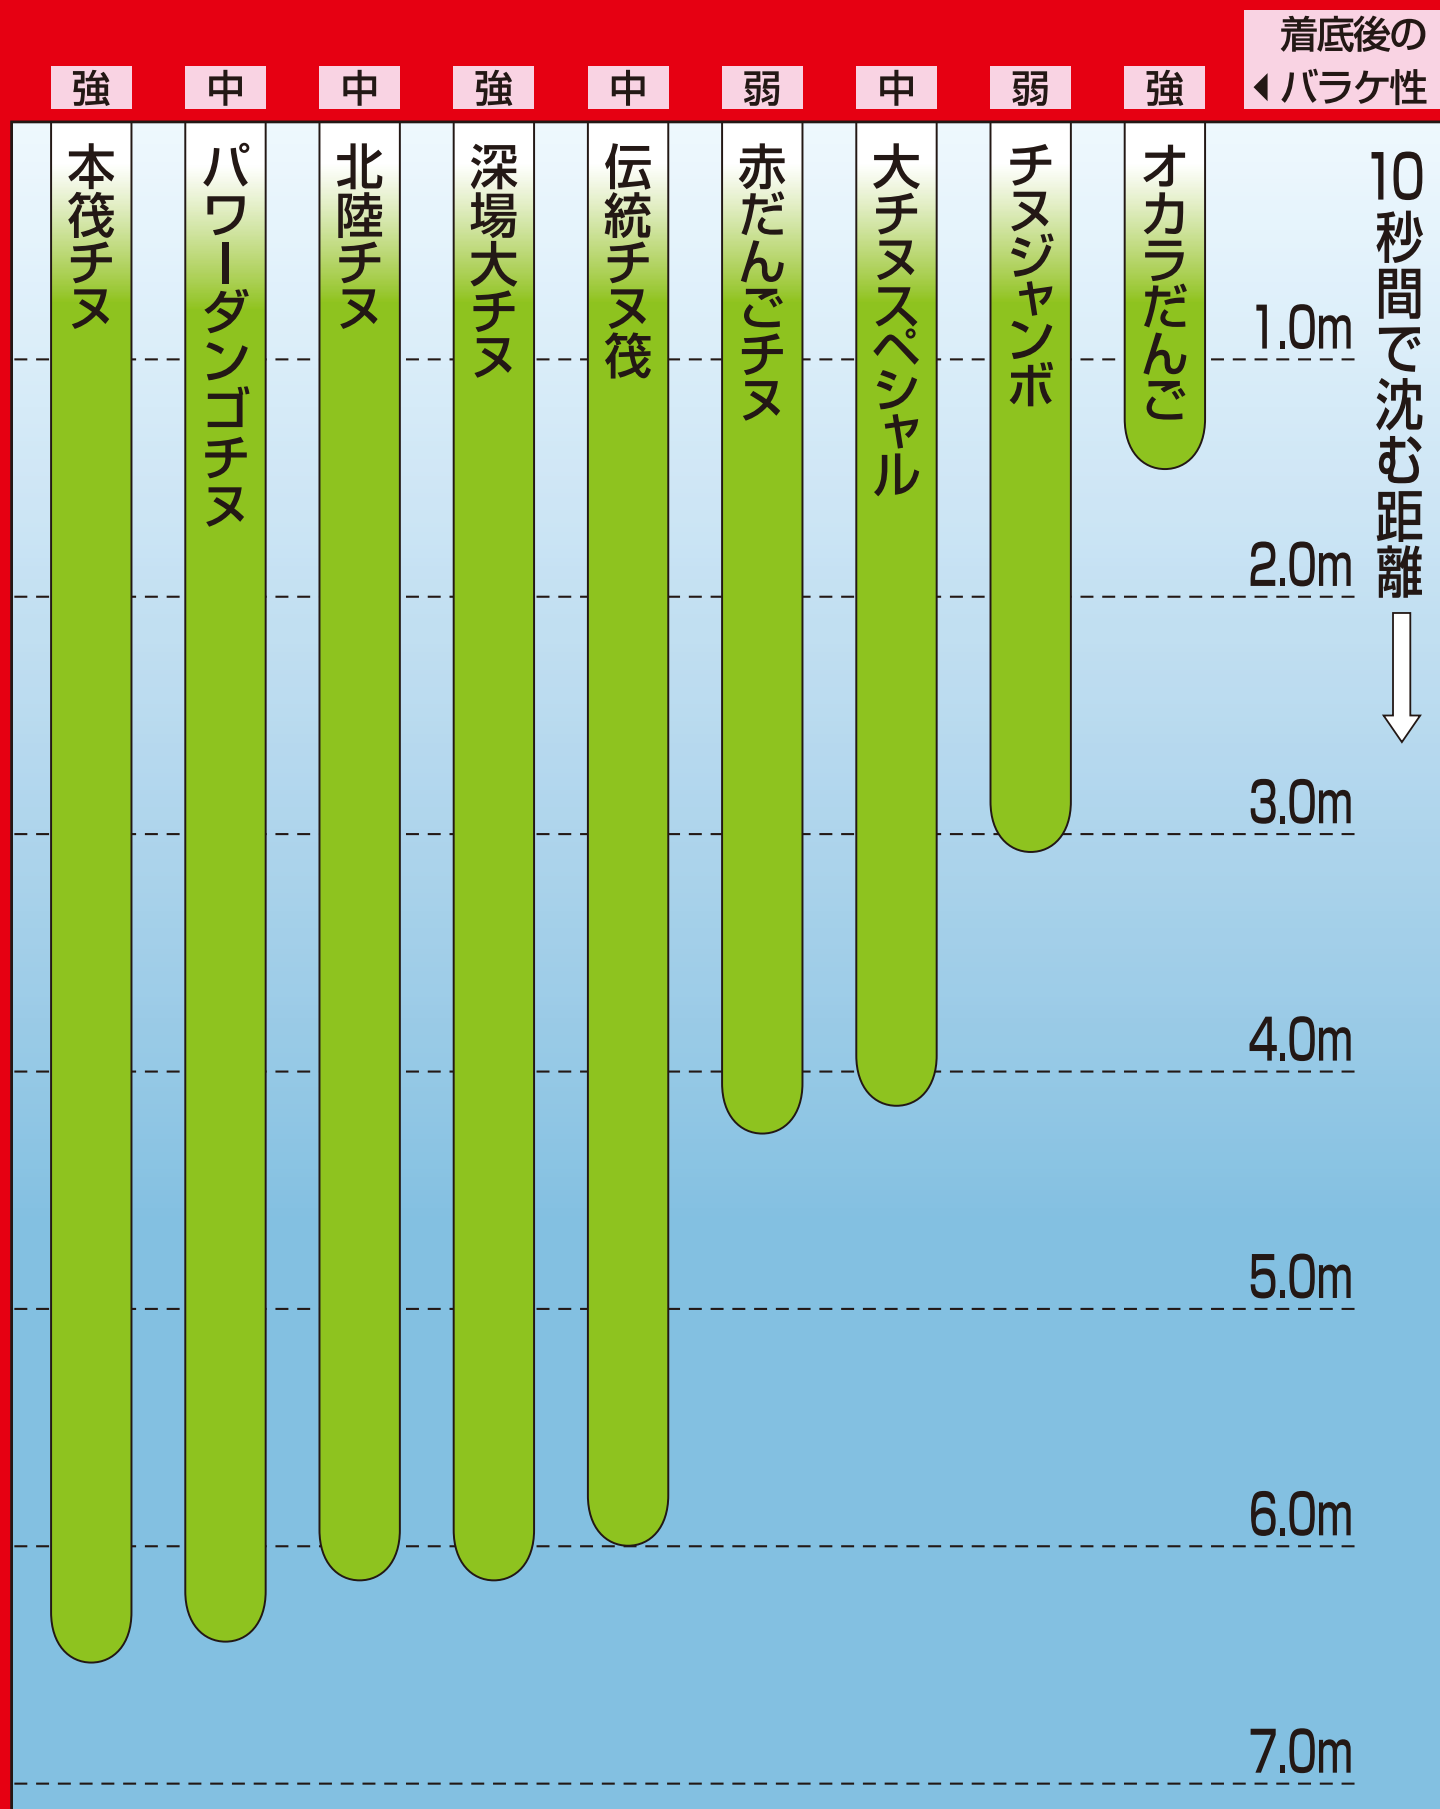

# 丸 クロダイ・チヌのかかり釣り用ダンゴエサ沈下表

※データは、標準水量を加え、単品使用の当社実測によるものです。  
釣り場の状況や作り方、使い方により異なる場合がありますので、目安としてお使いください。