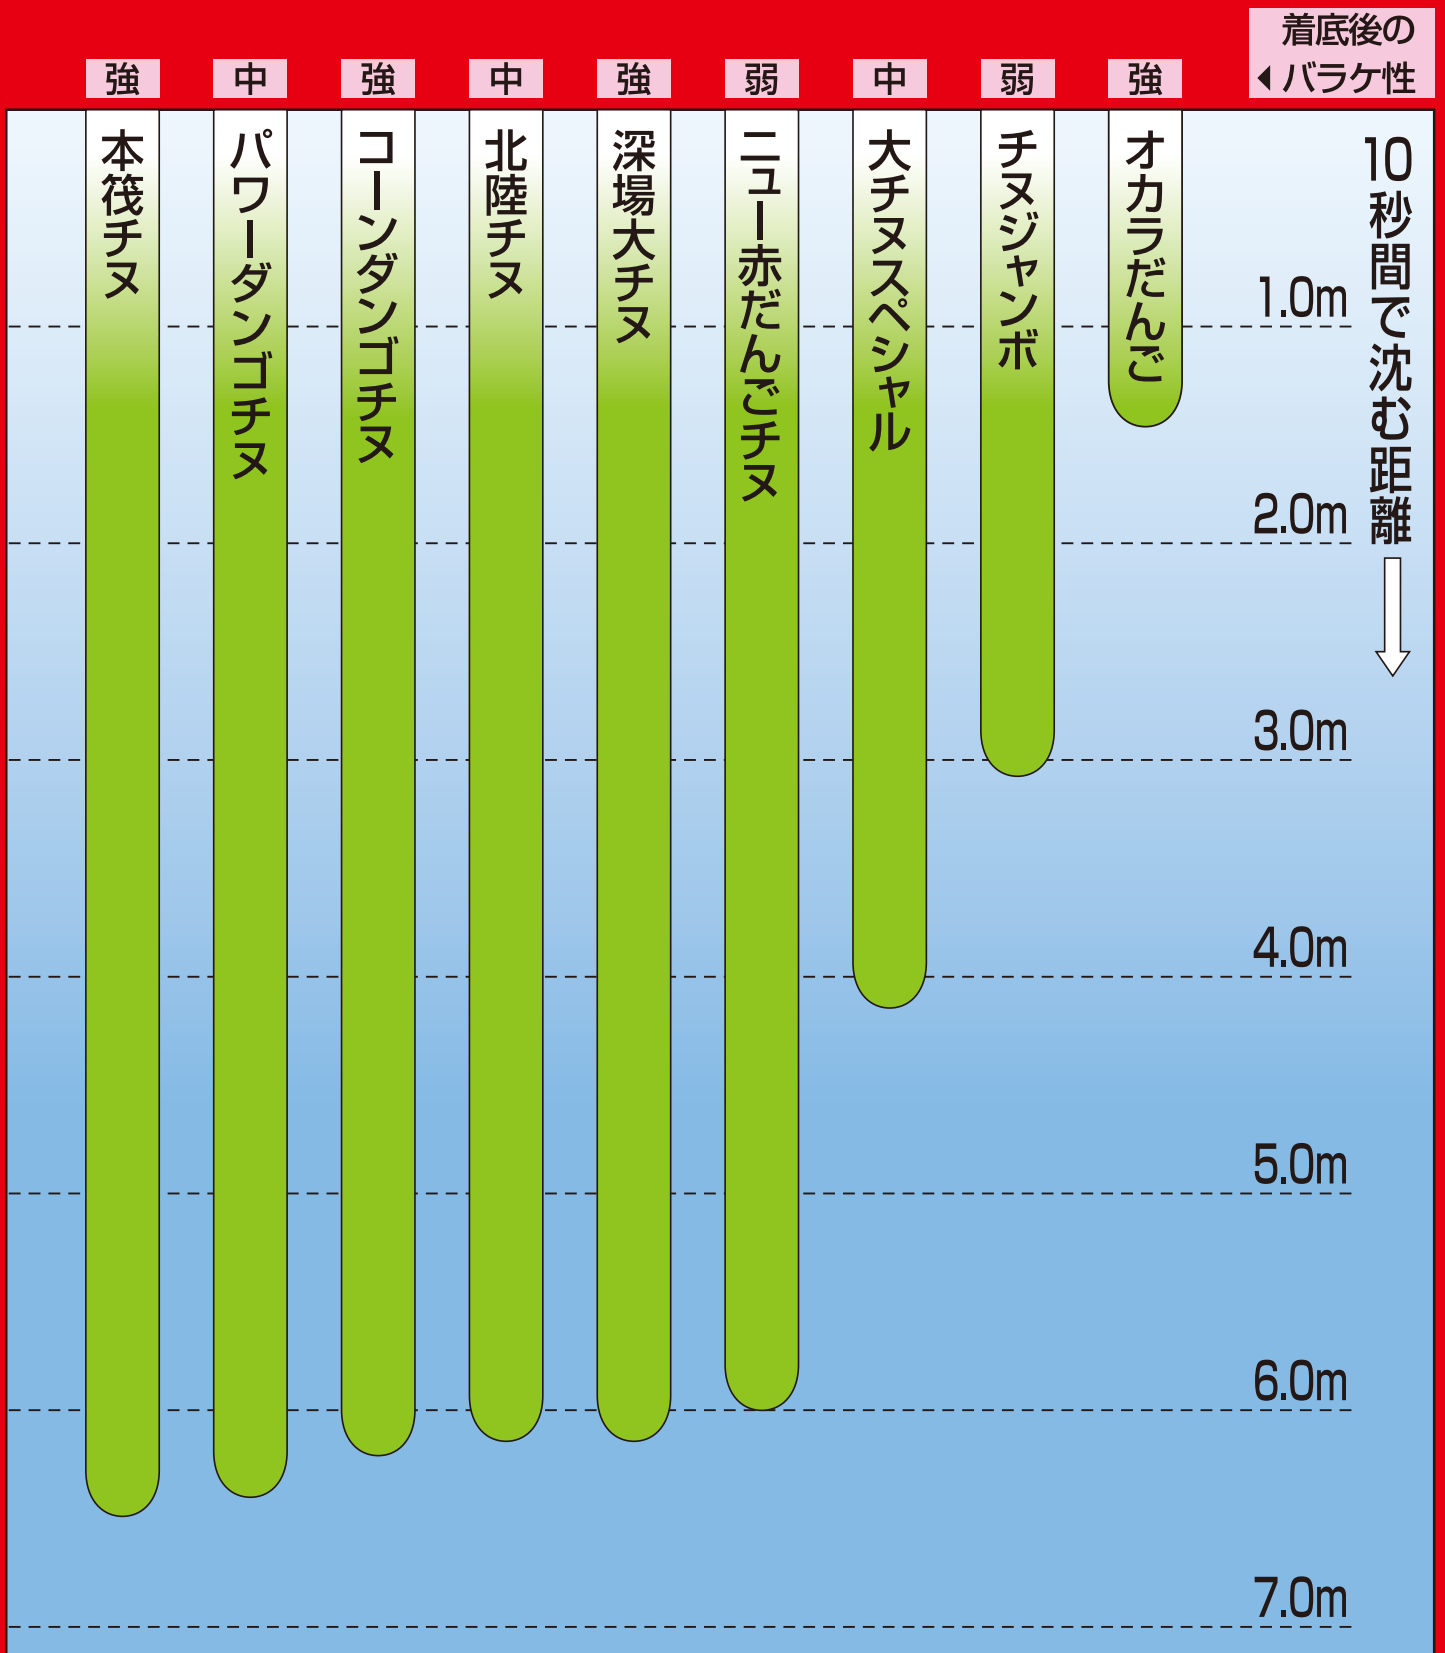

丸 クロダイ・チヌのかかり釣り用ダンゴエサ沈下表

※データは、標準水量を加え、単品使用の当社実測によるものです。
釣り場の状況や作り方、使い方により異なる場合がありますので、目安としてお使いください。