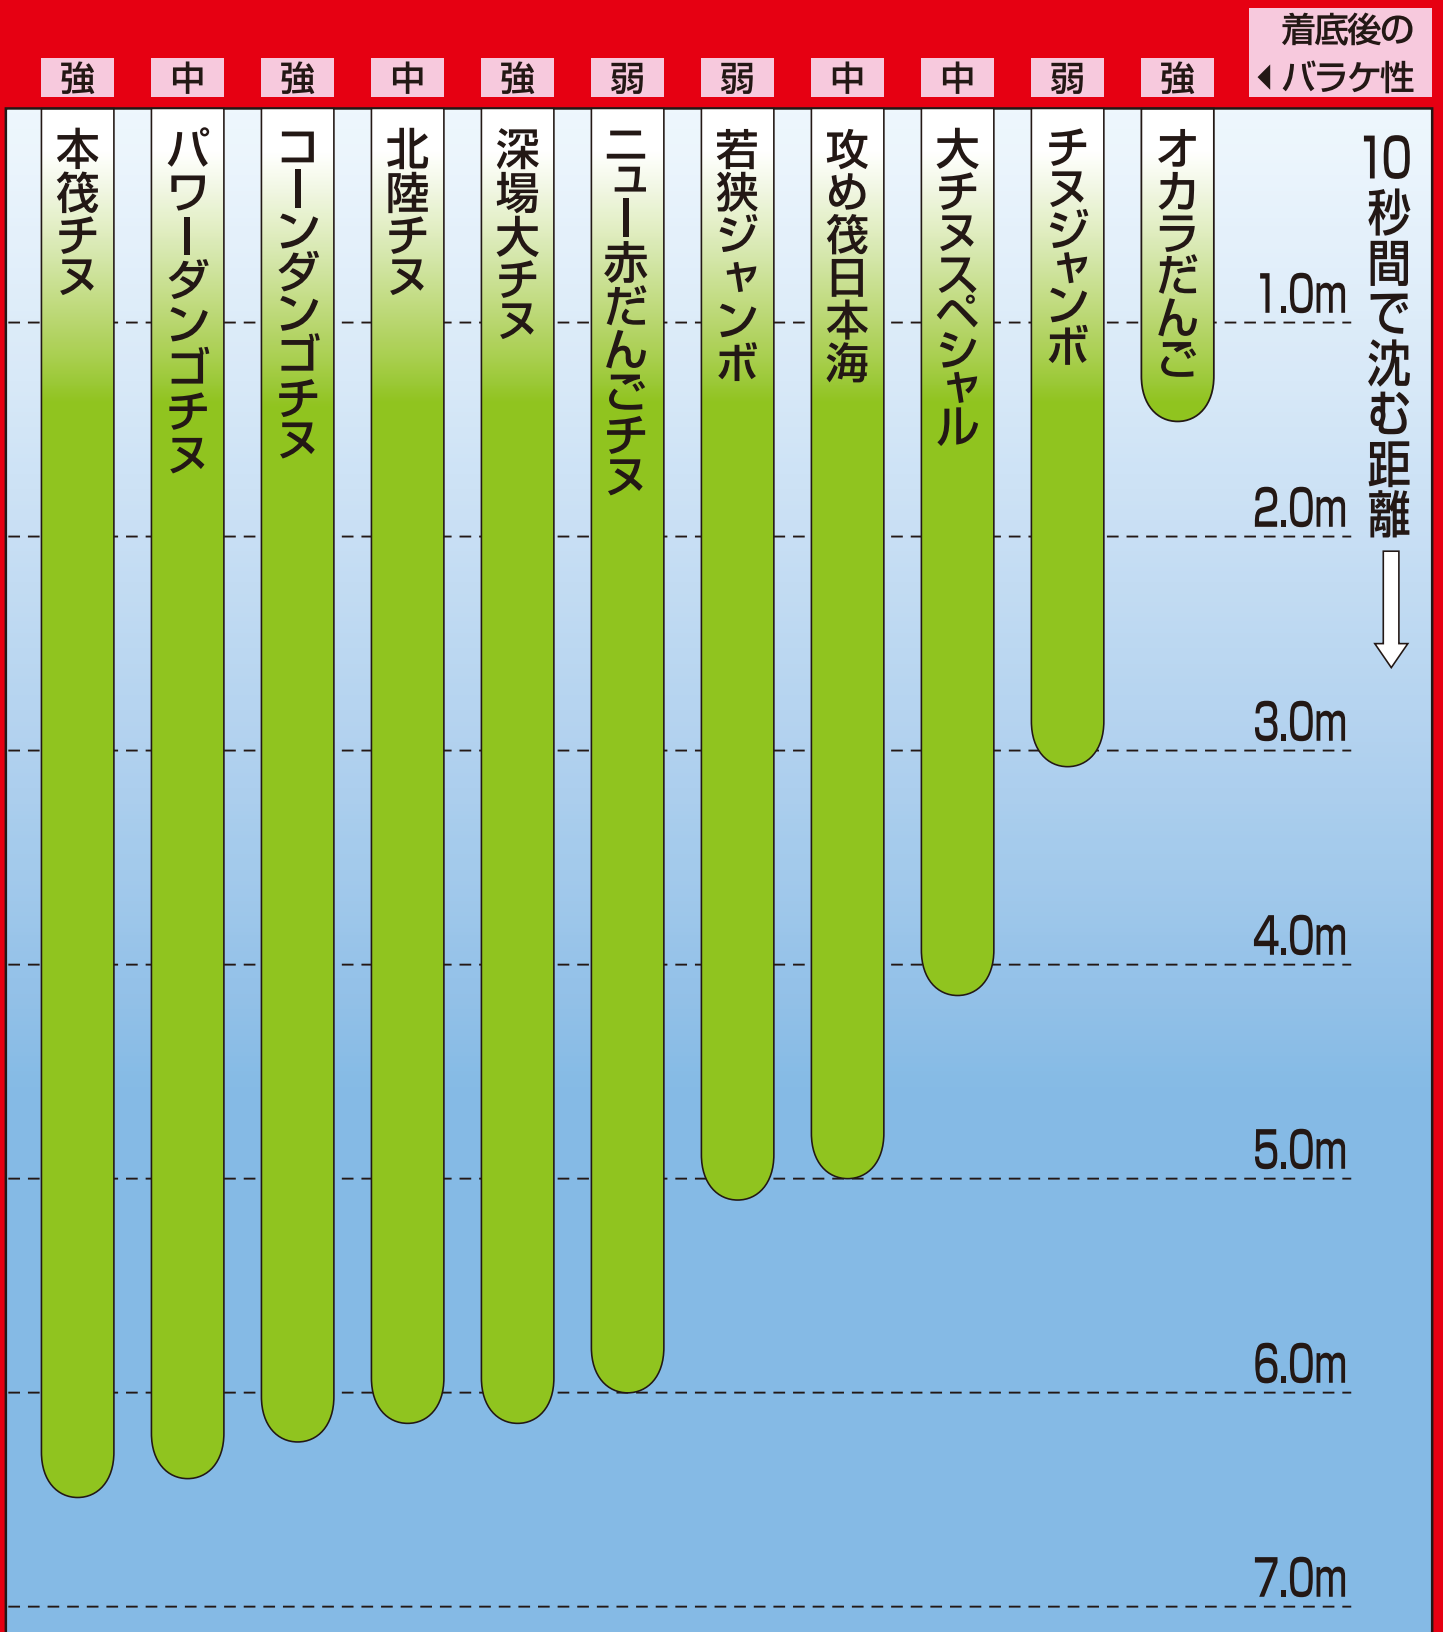

丸 クロダイ・チヌのかかり釣り用ダンゴエサ沈下表

※データは、標準水量を加え、単品使用の当社実測によるものです。
釣り場の状況や作り方、使い方により異なる場合がありますので、目安としてお使いください。