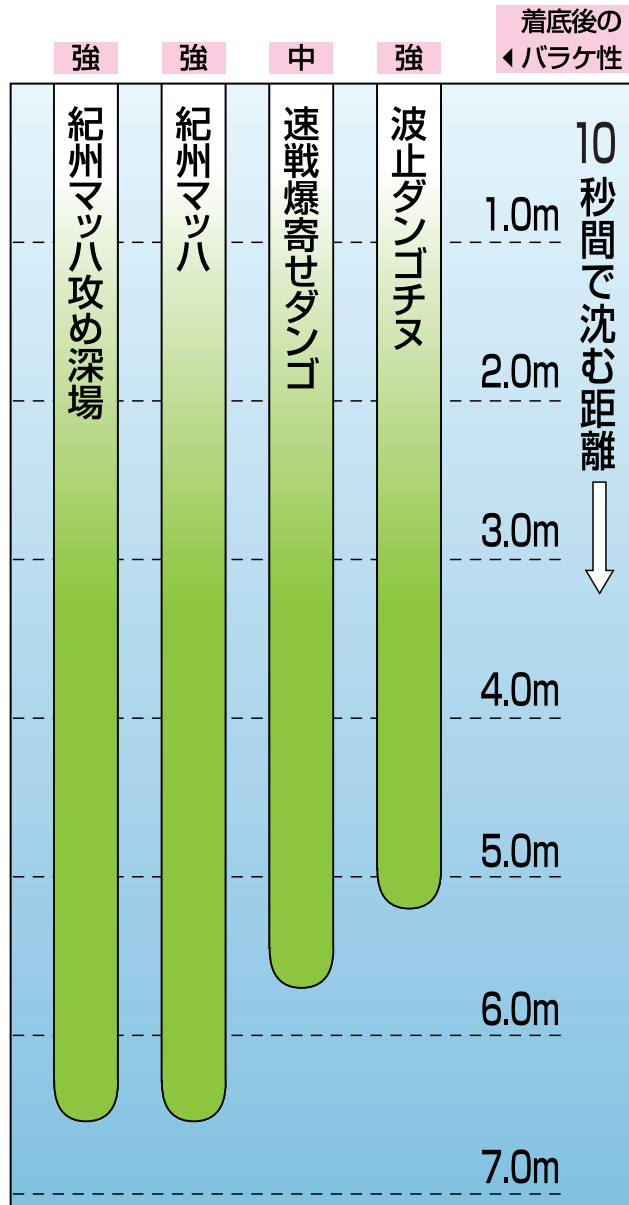

クロダイ・チヌの 紀州釣り用ダンゴエサ沈下表

※データは、標準水量を加え、単品使用の当社実測によるものです。釣り場の状況や作り方、使い方により異なる場合がありますので、目安としてお使いください。