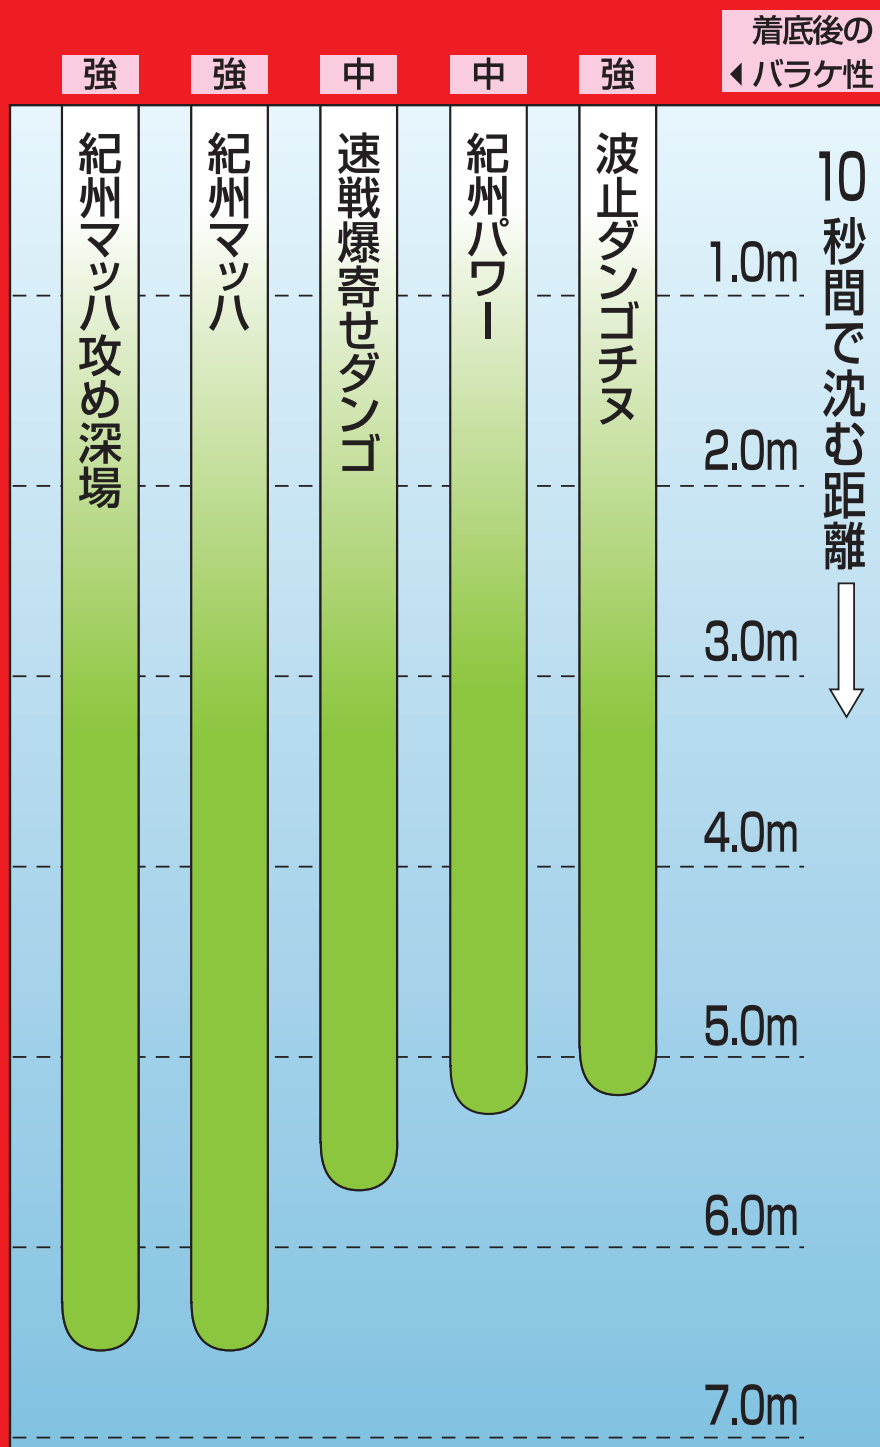

⑨ クロダイ・チヌの紀州釣り用ダンゴエサ沈下表

※データは、標準水量を加え、単品使用の当社実測によるものです。
釣り場の状況や作り方、使い方により異なる場合がありますので、目安としてお使いください。