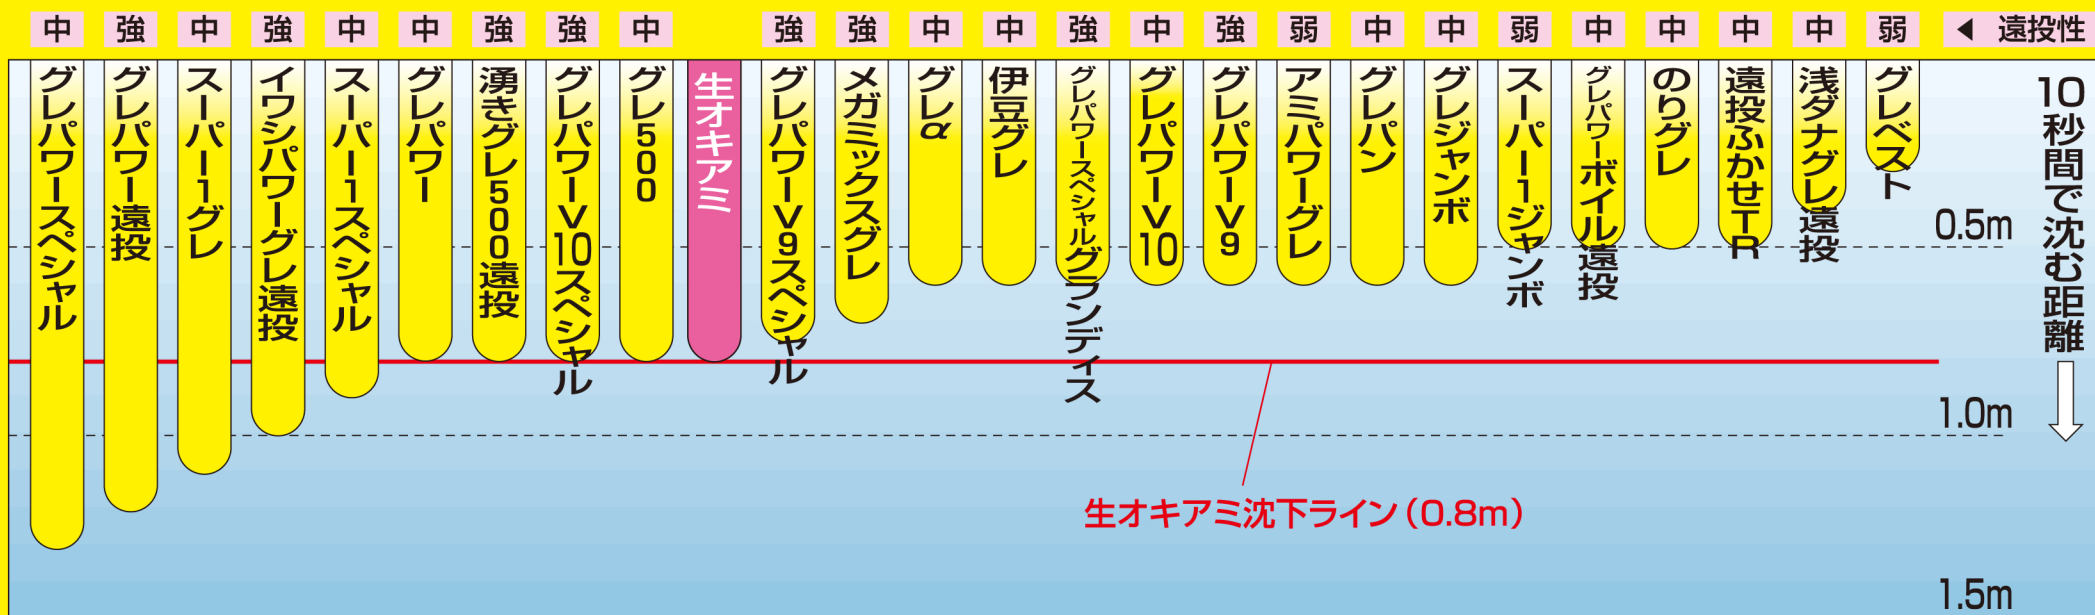

丸メジナ・グレ・クロ釣り用配合エサ沈下表 (地域限定品を含む)

- グレジャンボ：西日本限定（愛知・岐阜含む）
- スーパー1ジャンボ：西日本限定（愛知・岐阜含む）
- グレα：九州・沖縄限定
- グレパワーV9 徳用：西日本限定（愛知・岐阜含む）

※データは、標準水量を加え、単品使用の当社実測によるものです。
釣り場の状況や作り方、使い方により異なる場合がありますので、目安としてお使いください。