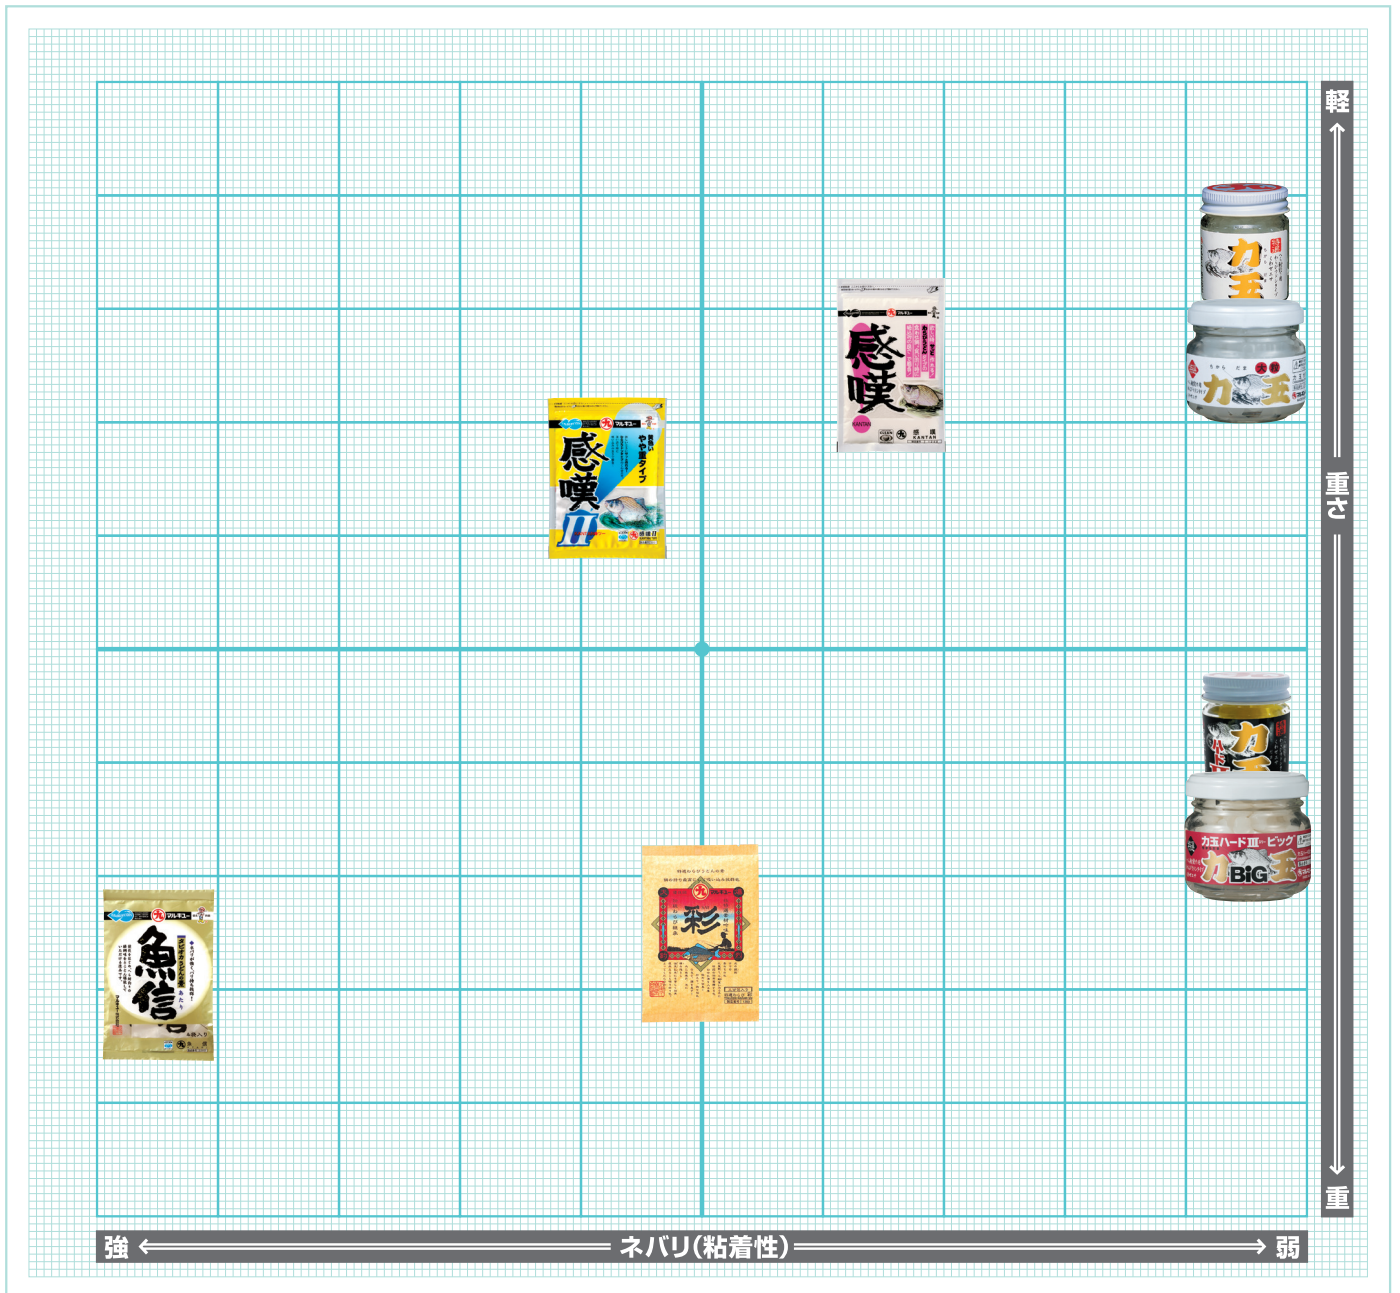

# へらエサ性質表

くわせエサ

※データは、標準水量を加え、単品使用の当社実測によるものです。釣り場の状況や作り方、使い方により異なる場合がありますので、目安としてお使いください。