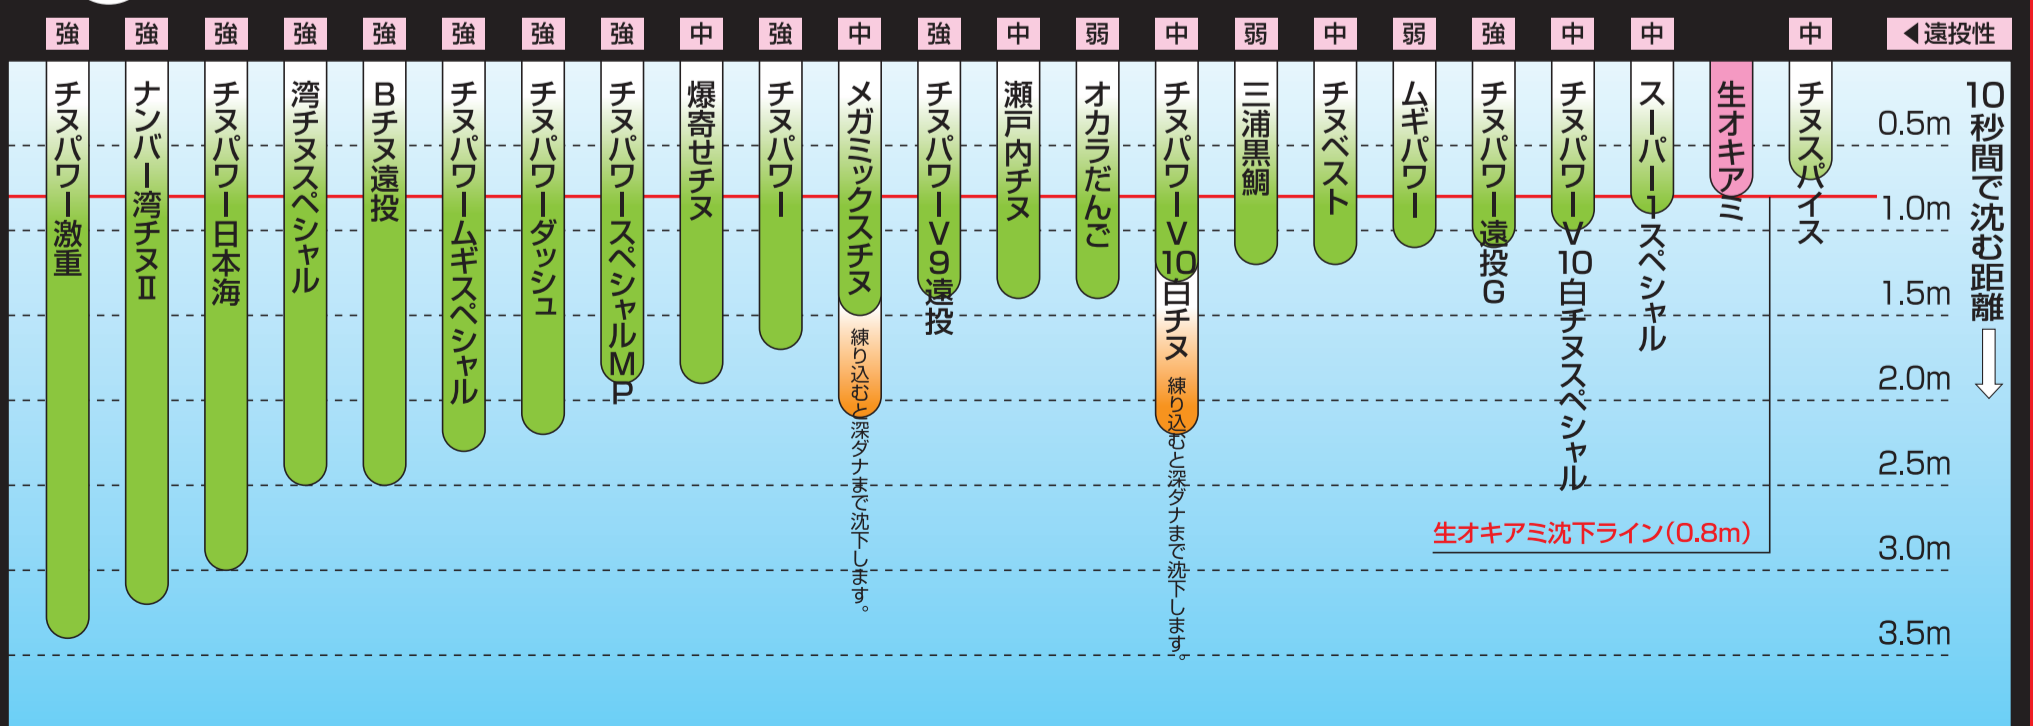

クロダイ・チヌ釣り用配合エサ性質表

集魚性 弱 中 強

弱 ← 遠投性 → 強

※データは、標準水量を加え、単品使用の当社実測値によるものです。釣り場の状況や作り方、使い方により異なる場合がありますので、目安としてお使いください。

⑨ クロダイ・チヌのフカセ釣り用配合エサ沈下表 (地域限定品を含む)

●三浦黒鯛: 神奈川県限定