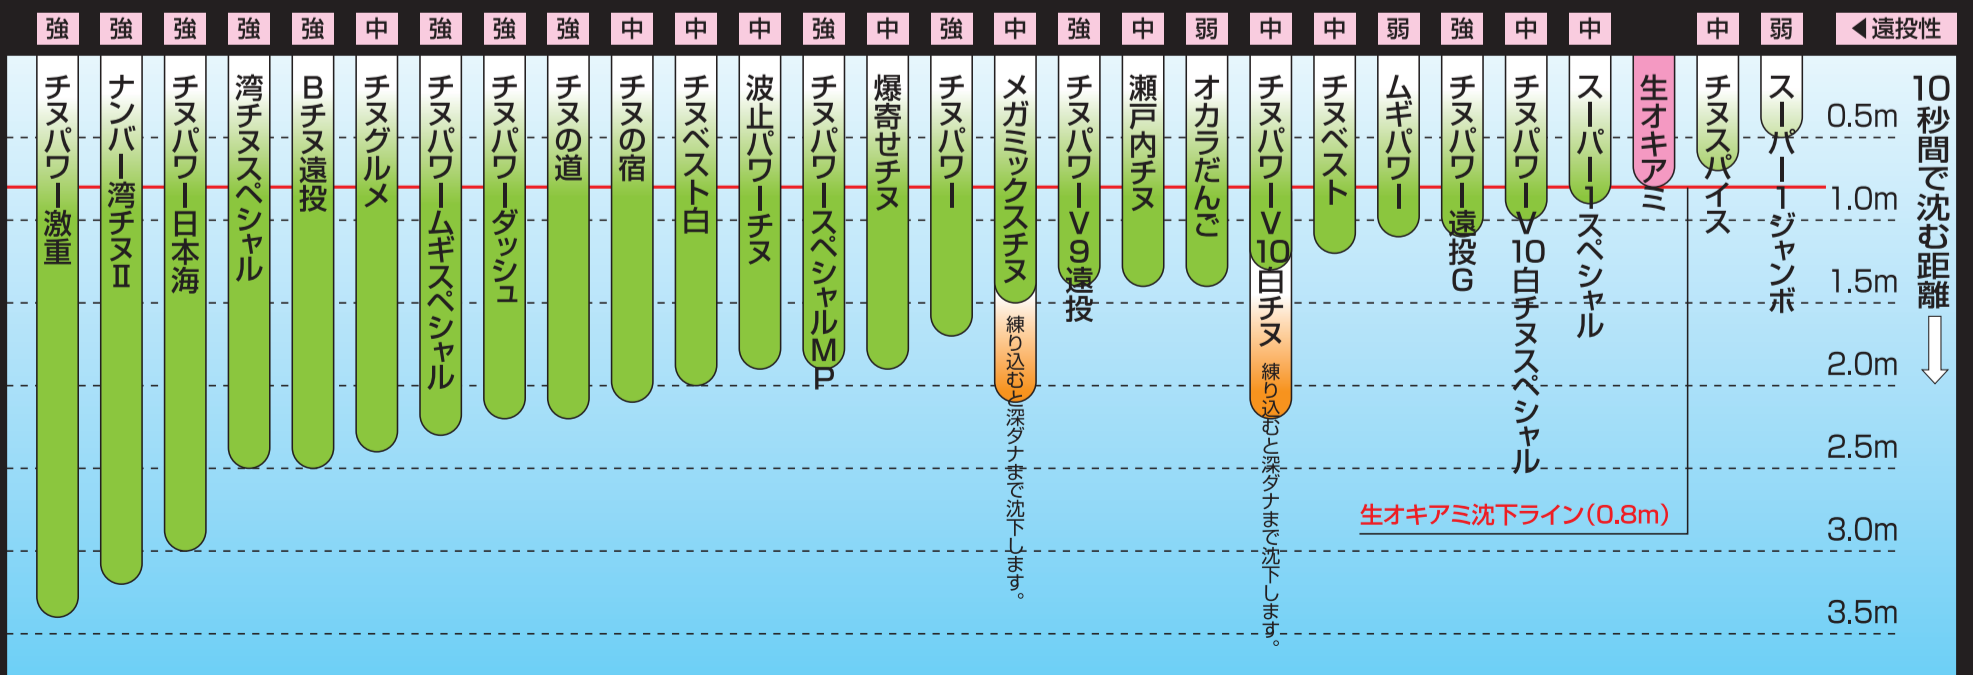

クロダイ・チヌ釣り用配合エサ性質表

集魚性 弱 中 強

弱 ← 遠投性 → 強

※データは、標準水量を加え、単品使用の当社実測値によるものです。釣り場の状況や作り方、使い方により異なる場合がありますので、目安としてお使いください。

⑨ クロダイ・チヌのフカセ釣り用配合エサ沈下表 (地域限定品を含む)

●スーパー1ジャンボ:西日本限定(愛知・岐阜含む) ●波止パワーチヌ:九州限定 ●チヌグルメ:西日本限定(愛知・岐阜・静岡含む)
●チヌの道:西日本限定(愛知・岐阜含む) ●チヌの宿:西日本限定(愛知・岐阜含む)