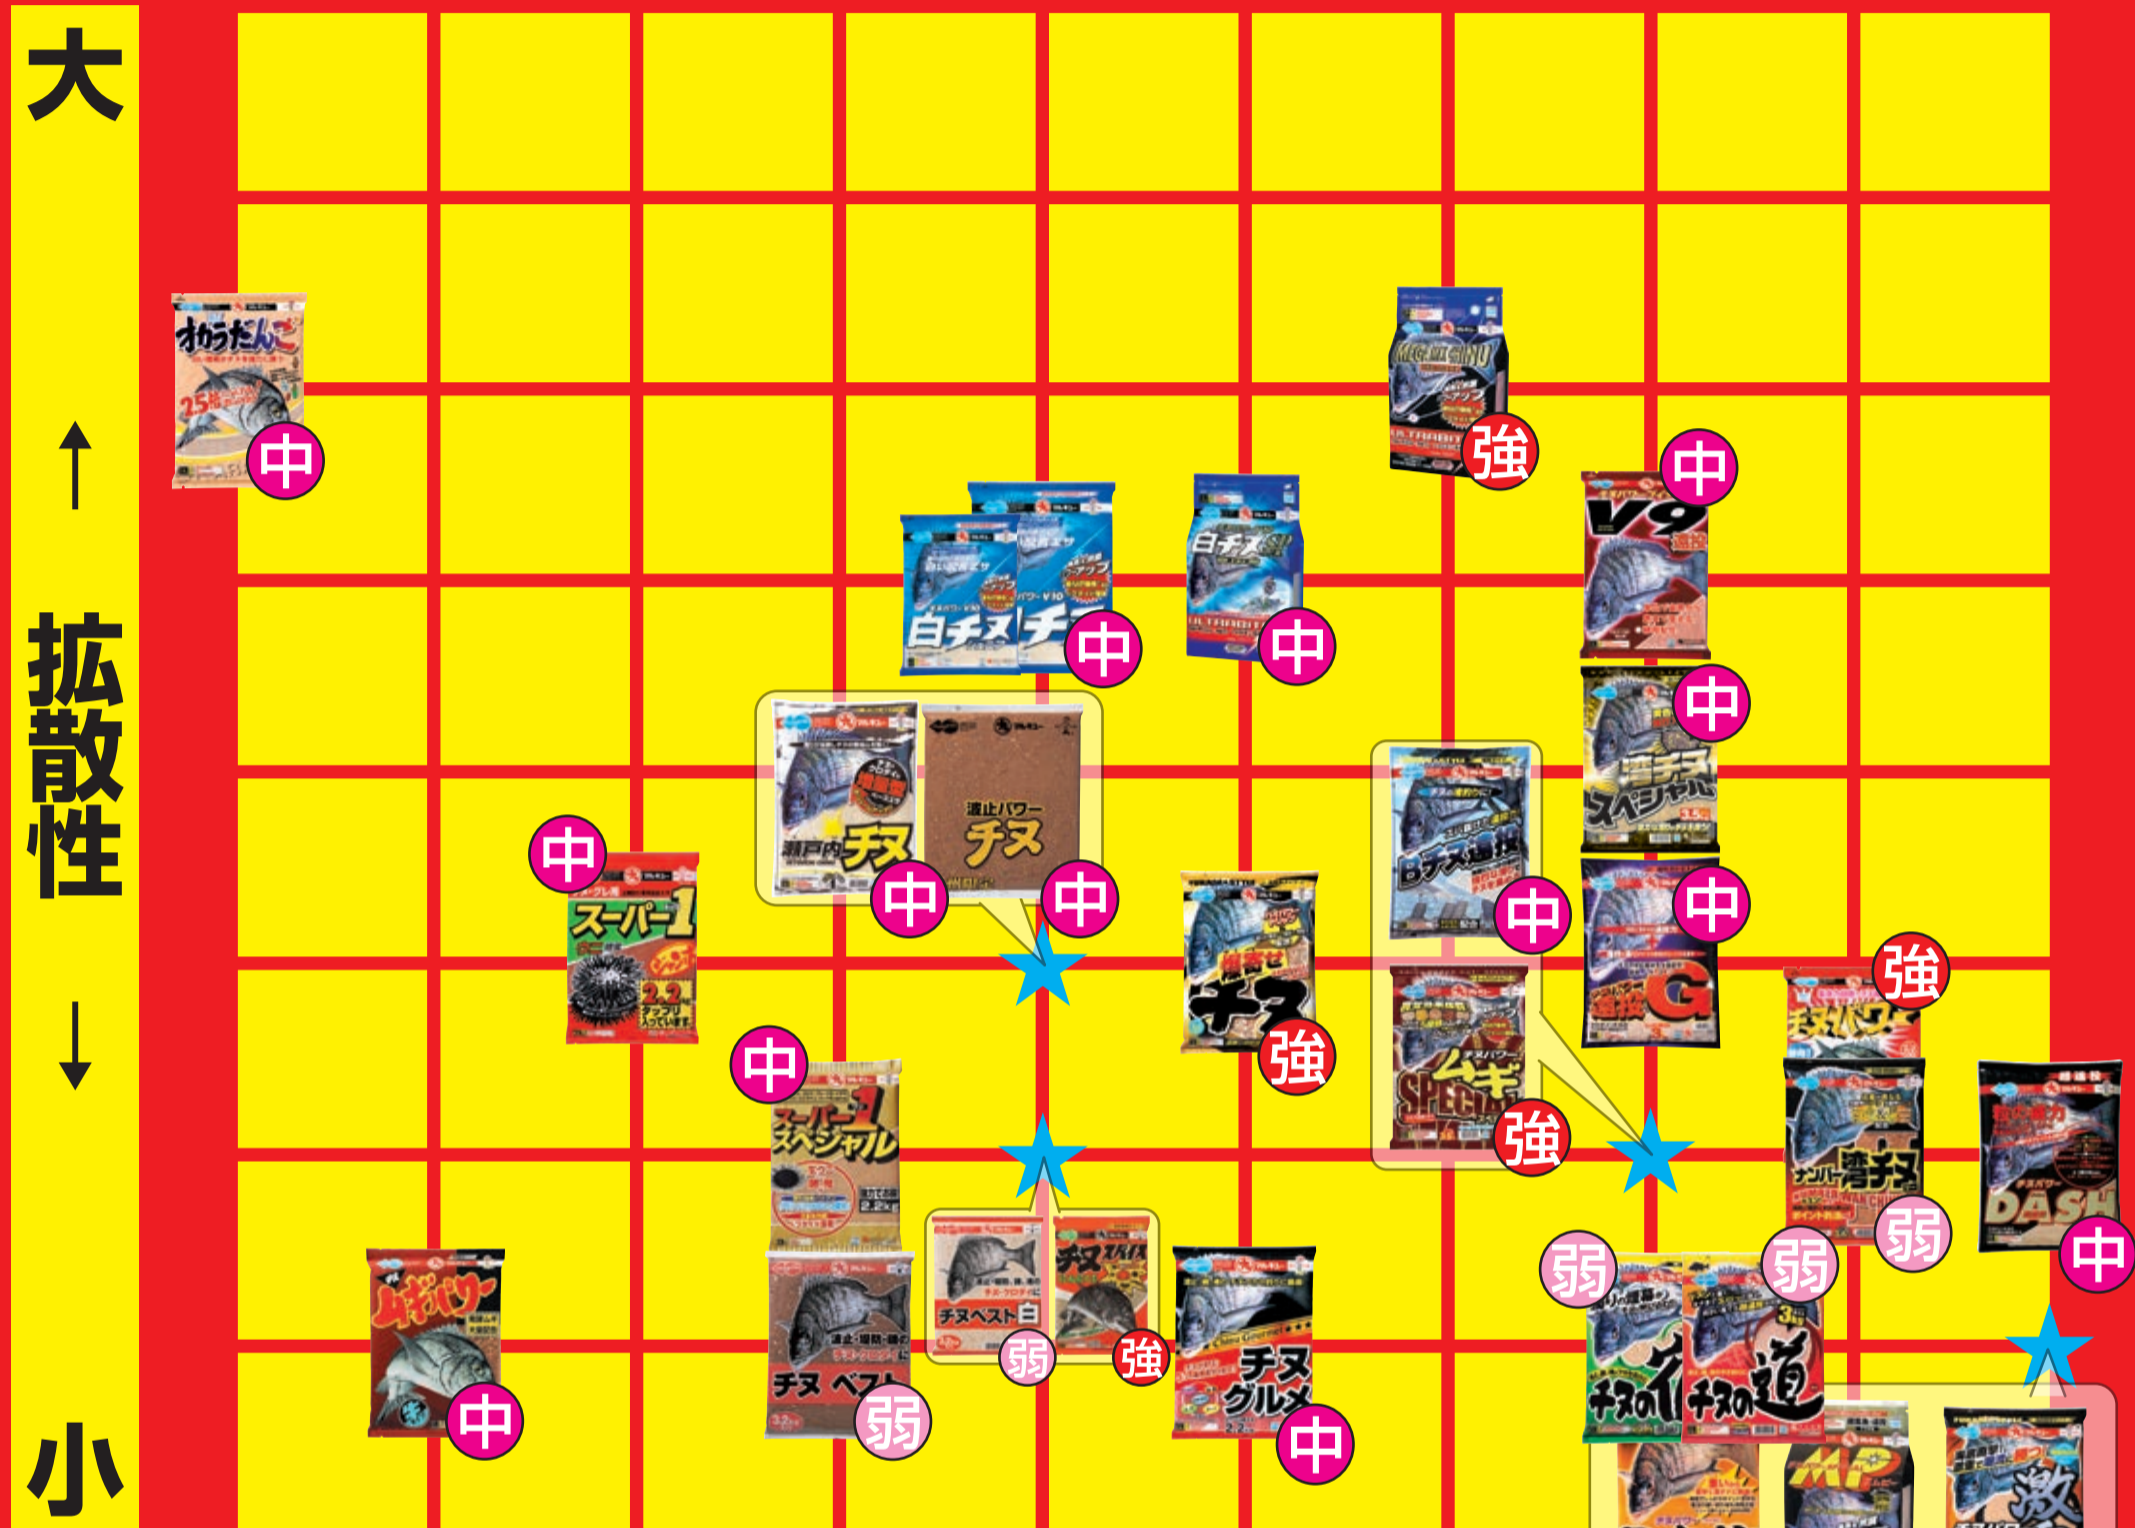

クロダイ・チヌ釣り用配合エサ性質表

集魚性 弱 中 強

弱 ← 遠投性 → 強

※データは、標準水量を加え、単品使用の当社実測値によるものです。釣り場の状況や作り方、使い方により異なる場合がありますので、目安としてお使いください。

⑨ クロダイ・チヌのフカセ釣り用配合エサ沈下表 (地域限定品を含む)

●スーパー1ジャンボ:西日本限定(愛知・岐阜含む) ●波止パワーチヌ:九州限定 ●チヌグルメ:西日本限定(愛知・岐阜・静岡含む)
●チヌの道:西日本限定(愛知・岐阜含む) ●チヌの宿:西日本限定(愛知・岐阜含む)