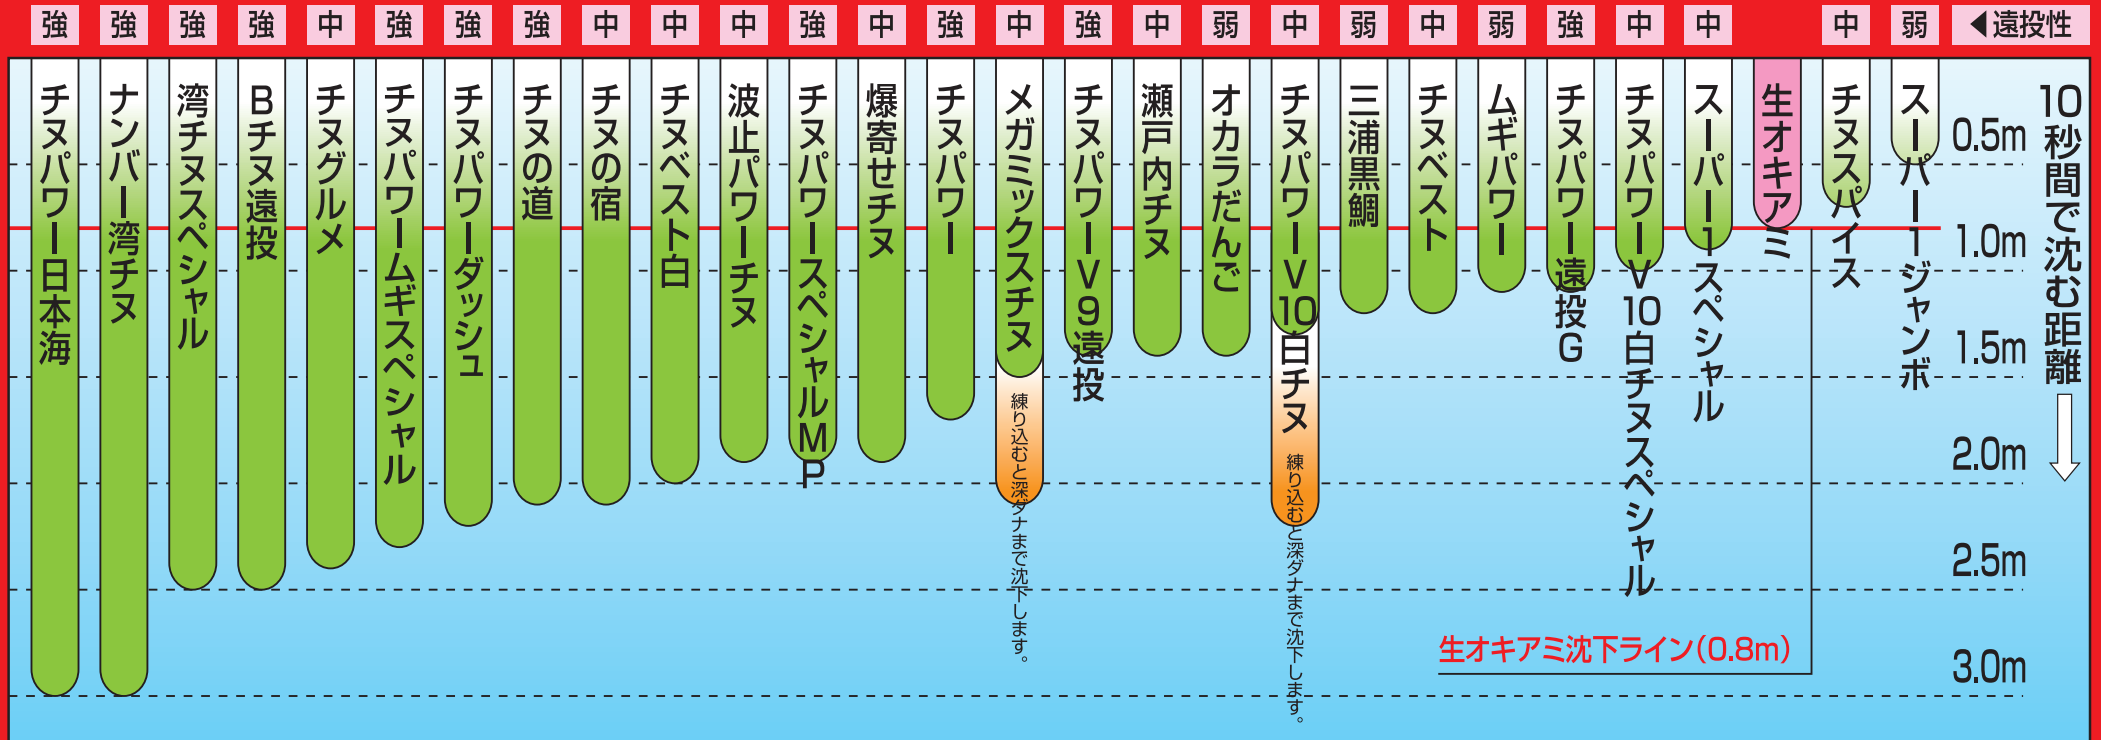

丸 クロダイ・チヌのフカセ釣り用配合エサ沈下表 (地域限定品を含む)

- 三浦黒鯛:神奈川県限定
- スーパー1ジャンボ:西日本限定(愛知・岐阜含む)
- 波止パワーチヌ:九州限定
- チヌグルメ:西日本限定(愛知・岐阜・静岡含む)
- チヌの道:西日本限定(愛知・岐阜含む)
- チヌの宿:西日本限定(愛知・岐阜含む)

※データは、標準水量を加え、単品使用の当社実測によるものです。
釣り場の状況や作り方、使い方により異なる場合がありますので、目安としてお使いください。