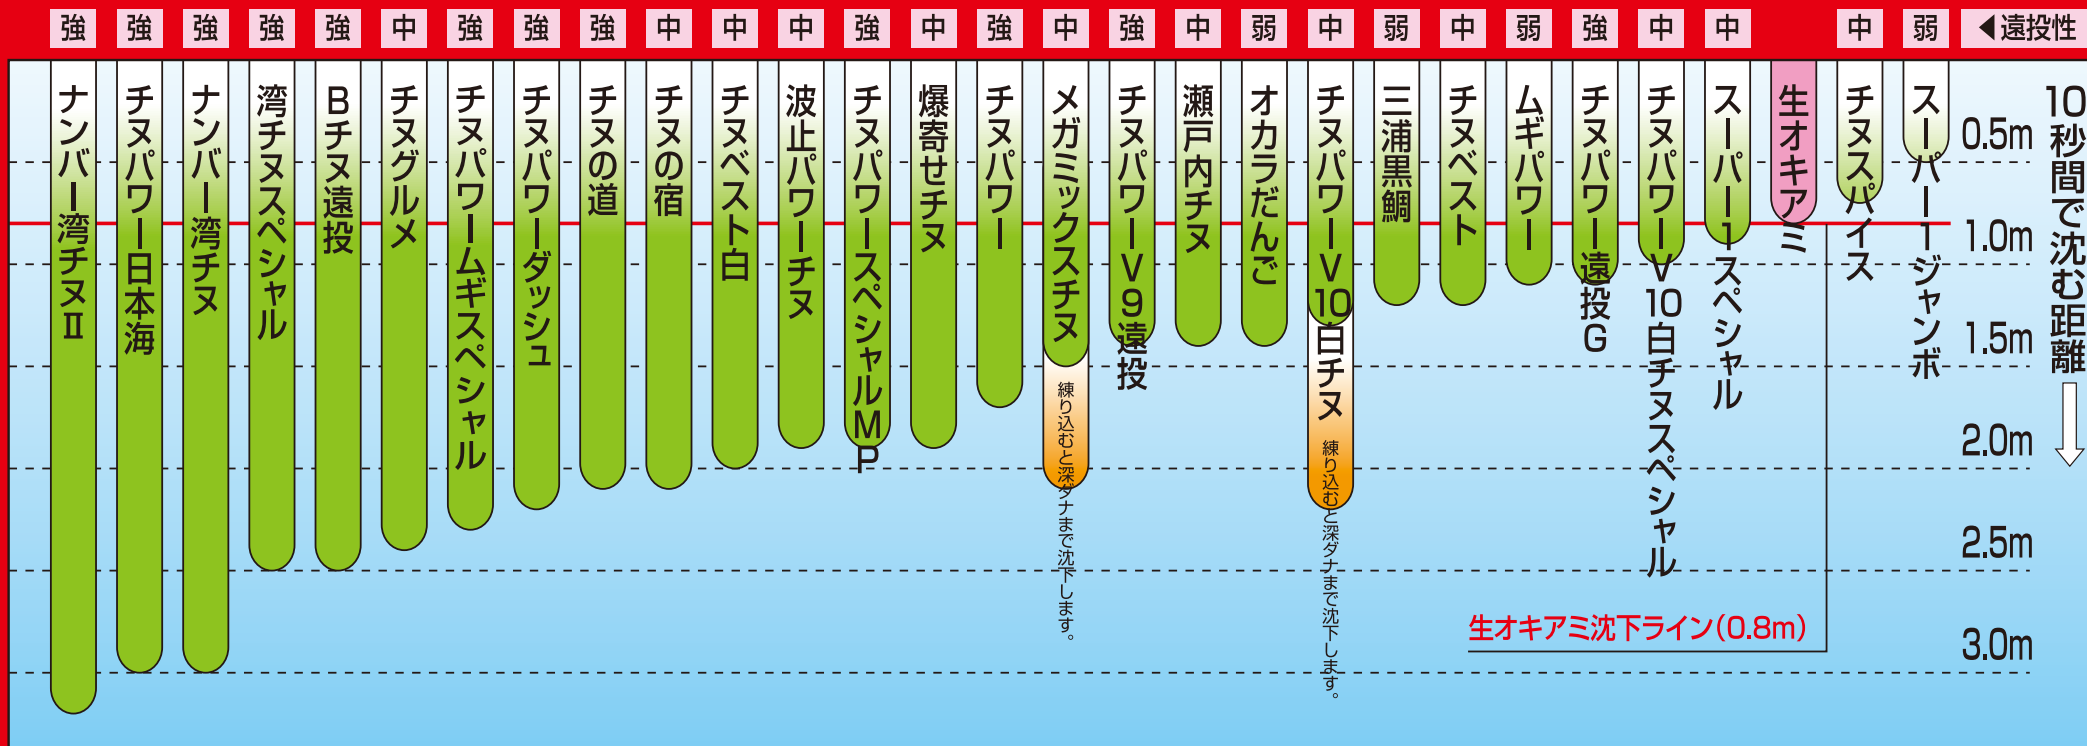

丸 クロダイ・チヌのフカセ釣り用配合エサ沈下表 (地域限定品を含む)

- 三浦黒鯛:神奈川県限定
- スーパー1ジャンボ:西日本限定(愛知・岐阜含む)
- 波止パワーチヌ:九州限定
- チヌグルメ:西日本限定(愛知・岐阜・静岡含む)
- チヌの道:西日本限定(愛知・岐阜含む)
- チヌの宿:西日本限定(愛知・岐阜含む)

※データは、標準水量を加え、単品使用の当社実測によるものです。
釣り場の状況や作り方、使い方により異なる場合がありますので、目安としてお使いください。