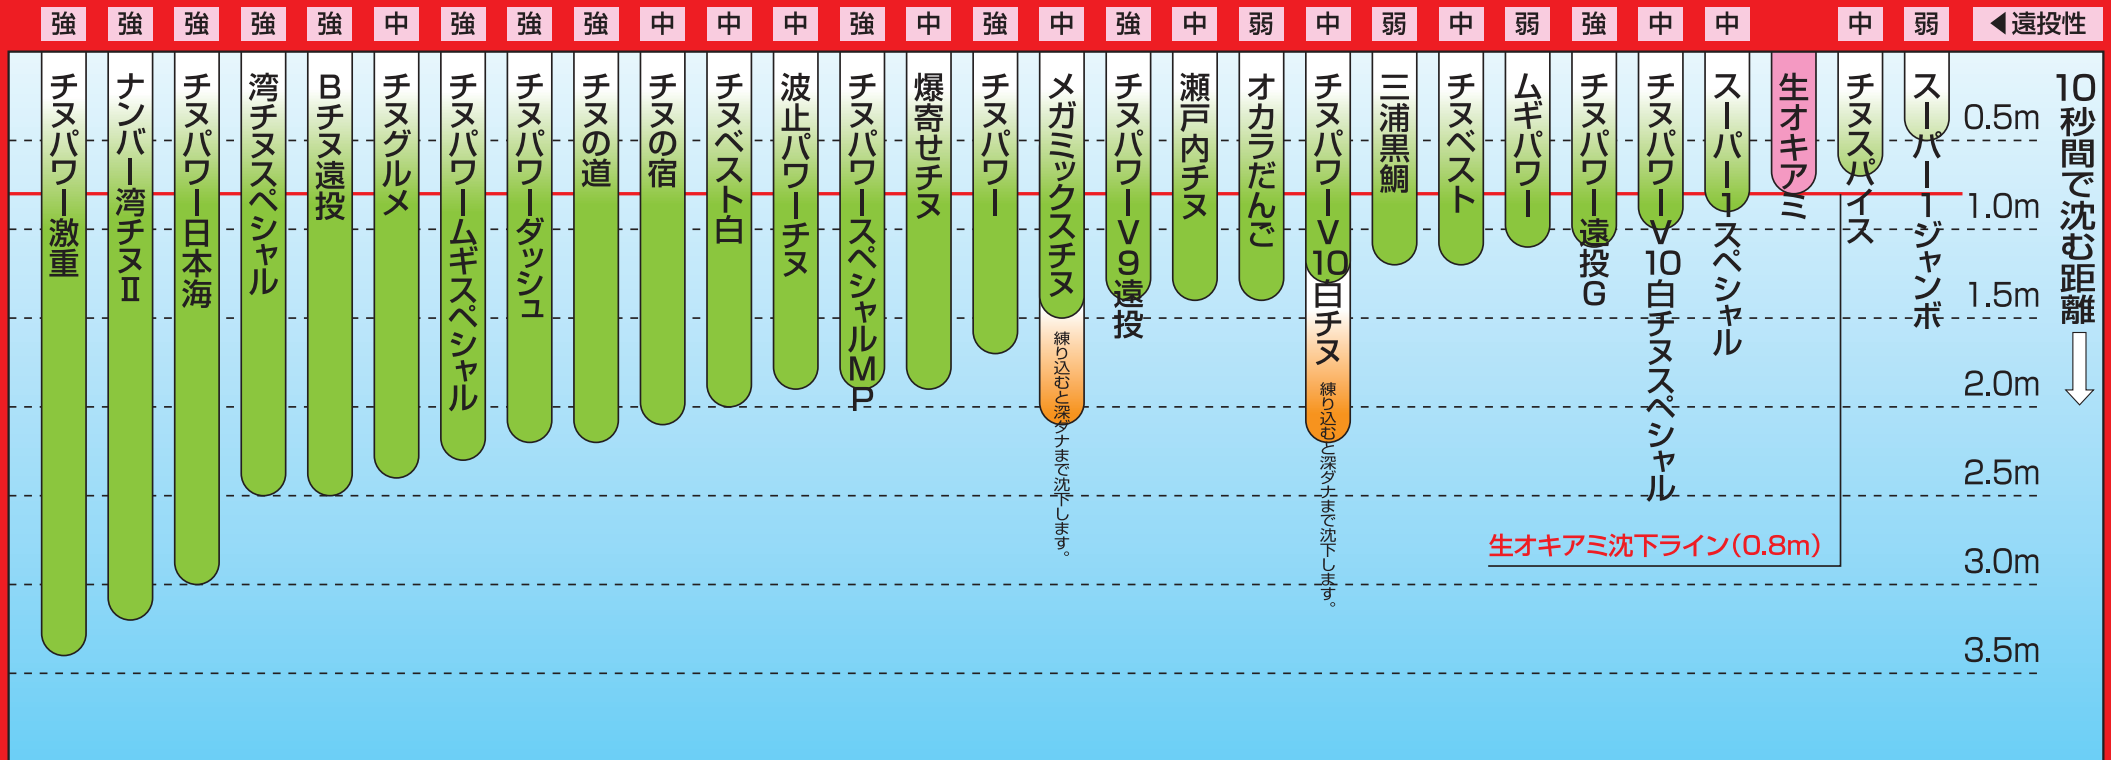

丸 クロダイ・チヌのフカセ釣り用配合エサ沈下表 (地域限定品を含む)

※データは、標準水量を加え、単品使用の当社実測によるものです。釣り場の状況や作り方、使い方により異なる場合がありますので、目安としてお使いください。

- 三浦黒鯛: 神奈川県限定
- スーパー1ジャンボ: 西日本限定 (愛知・岐阜含む)
- 波止パワーチヌ: 九州限定
- チヌグルメ: 西日本限定 (愛知・岐阜・静岡含む)
- チヌの道: 西日本限定 (愛知・岐阜含む)
- チヌの宿: 西日本限定 (愛知・岐阜含む)