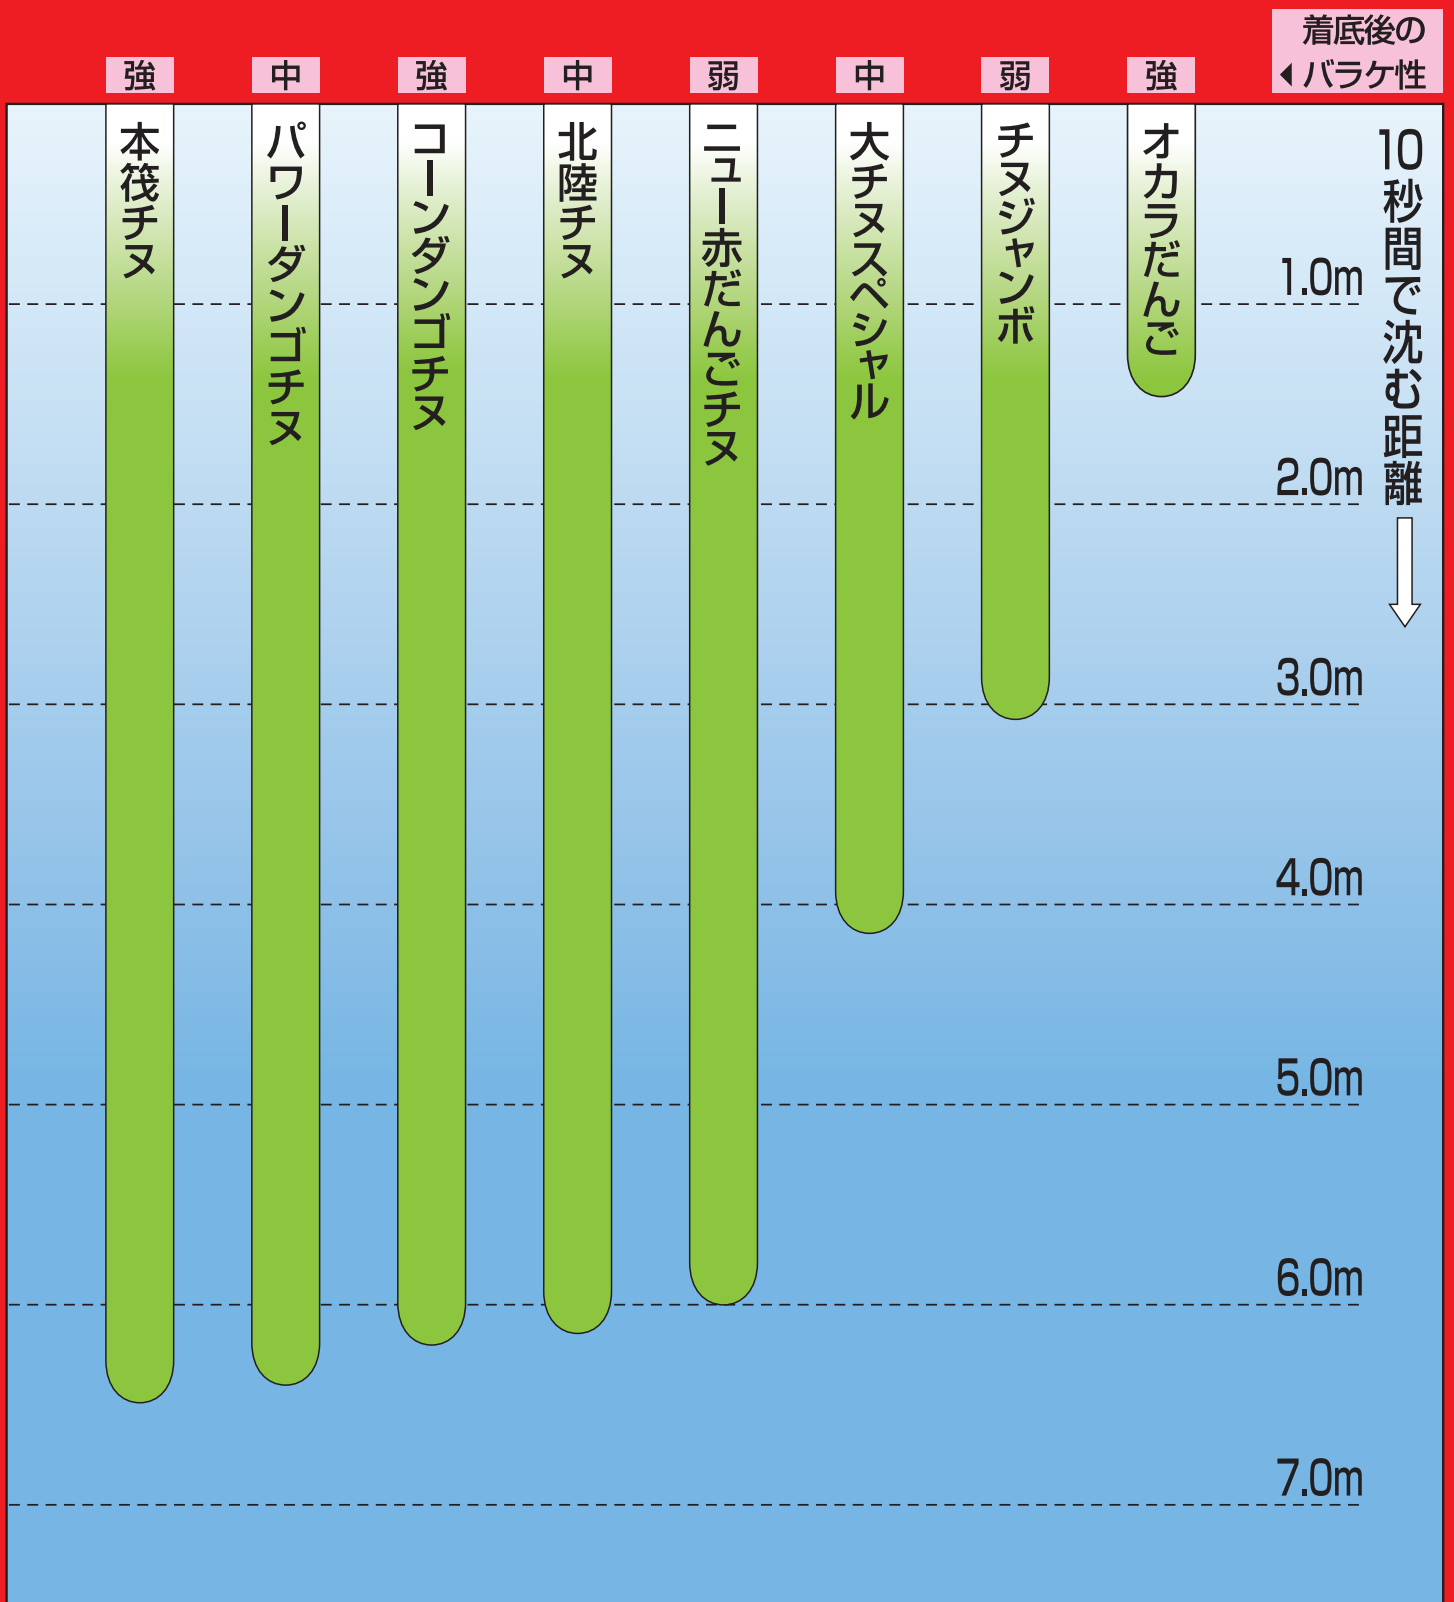

丸 クロダイ・チヌのかかり釣り用ダンゴエサ沈下表

※データは、標準水量を加え、単品使用の当社実測によるものです。
釣り場の状況や作り方、使い方により異なる場合がありますので、目安としてお使いください。