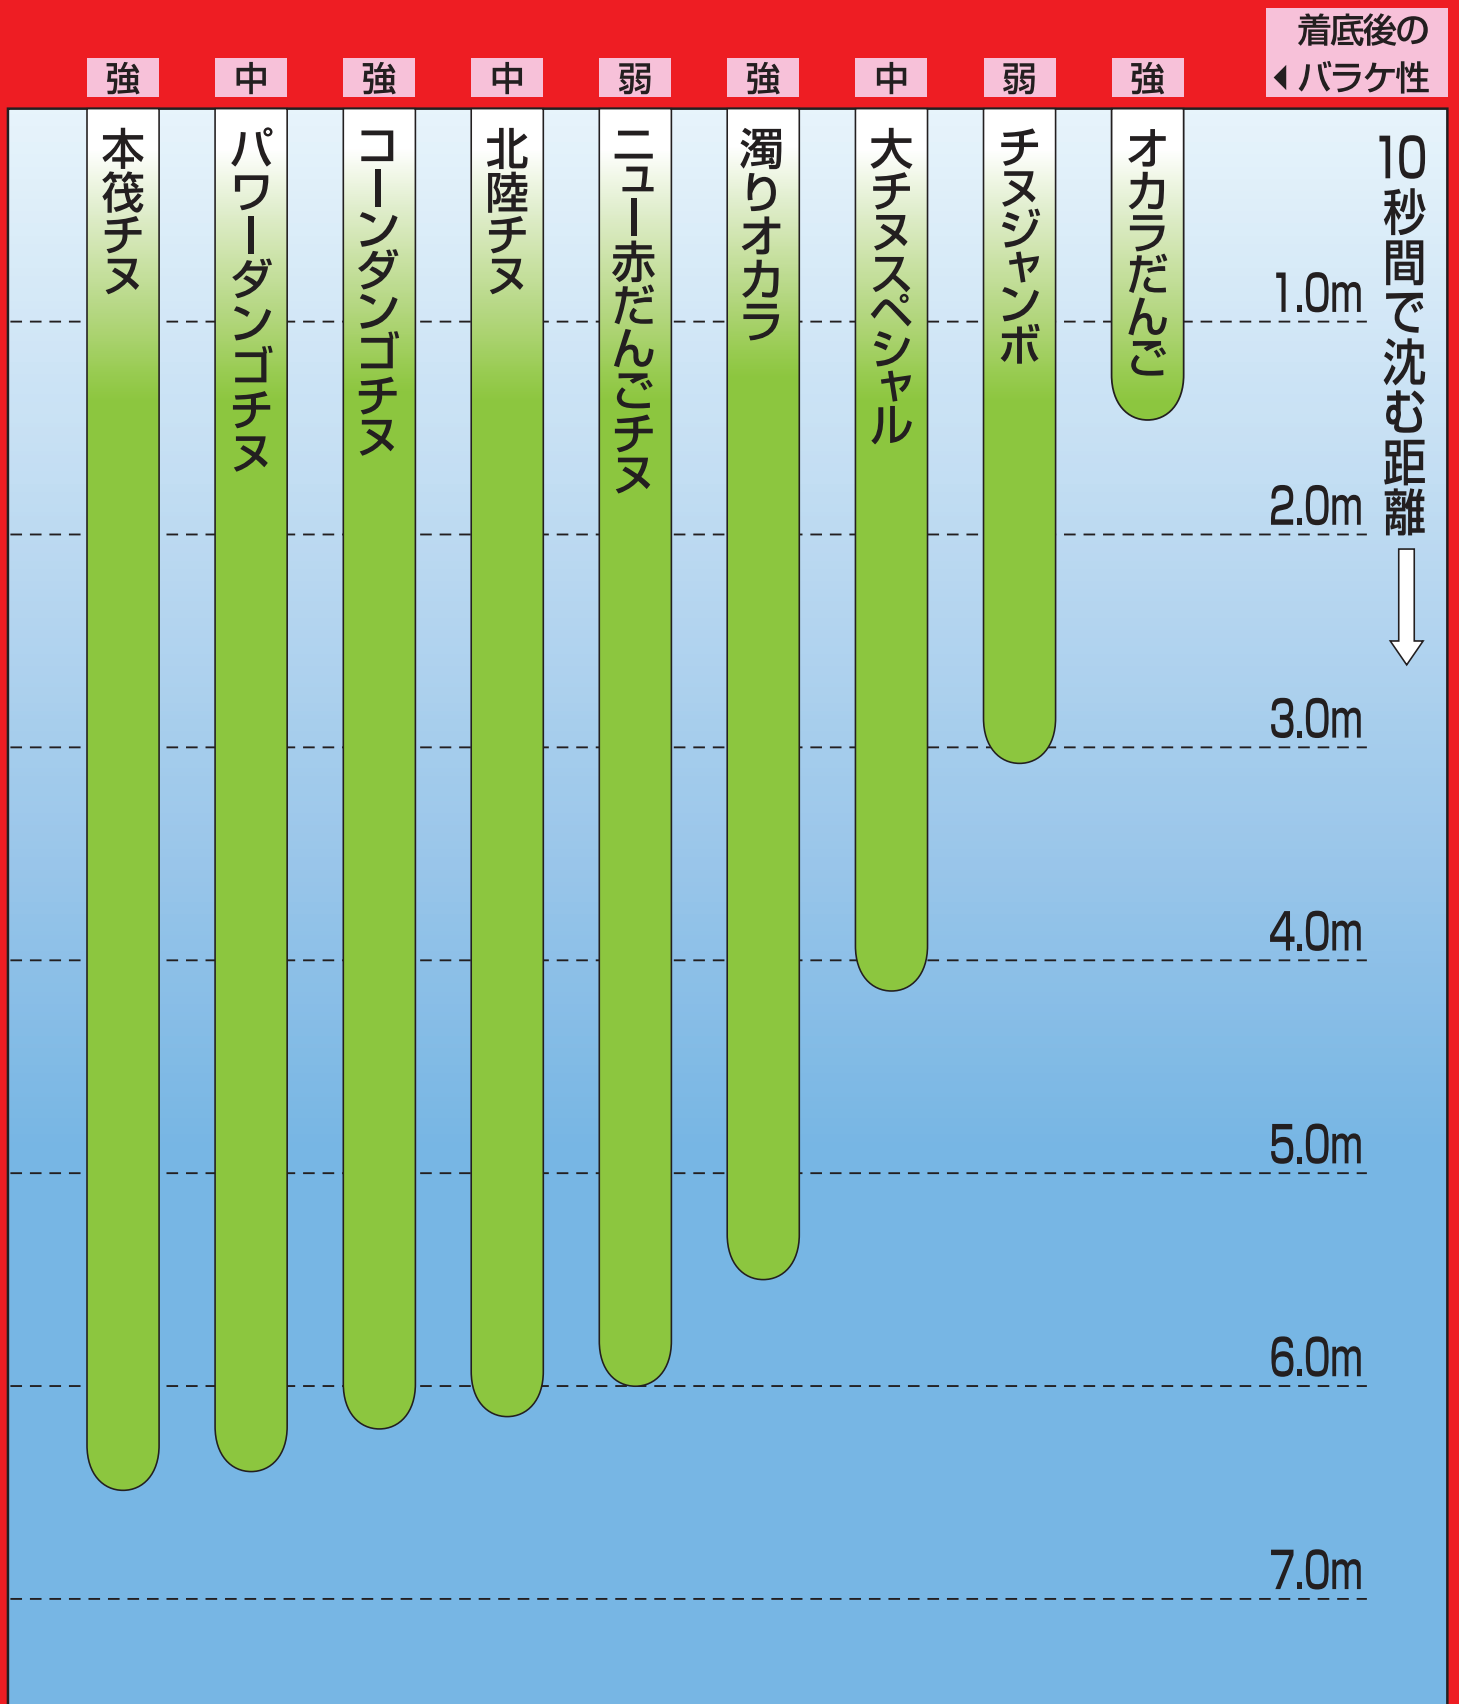

# 丸 クロダイ・チヌのかかり釣り用ダンゴエサ沈下表

※データは、標準水量を加え、単品使用の当社実測によるものです。  
釣り場の状況や作り方、使い方により異なる場合がありますので、目安としてお使いください。