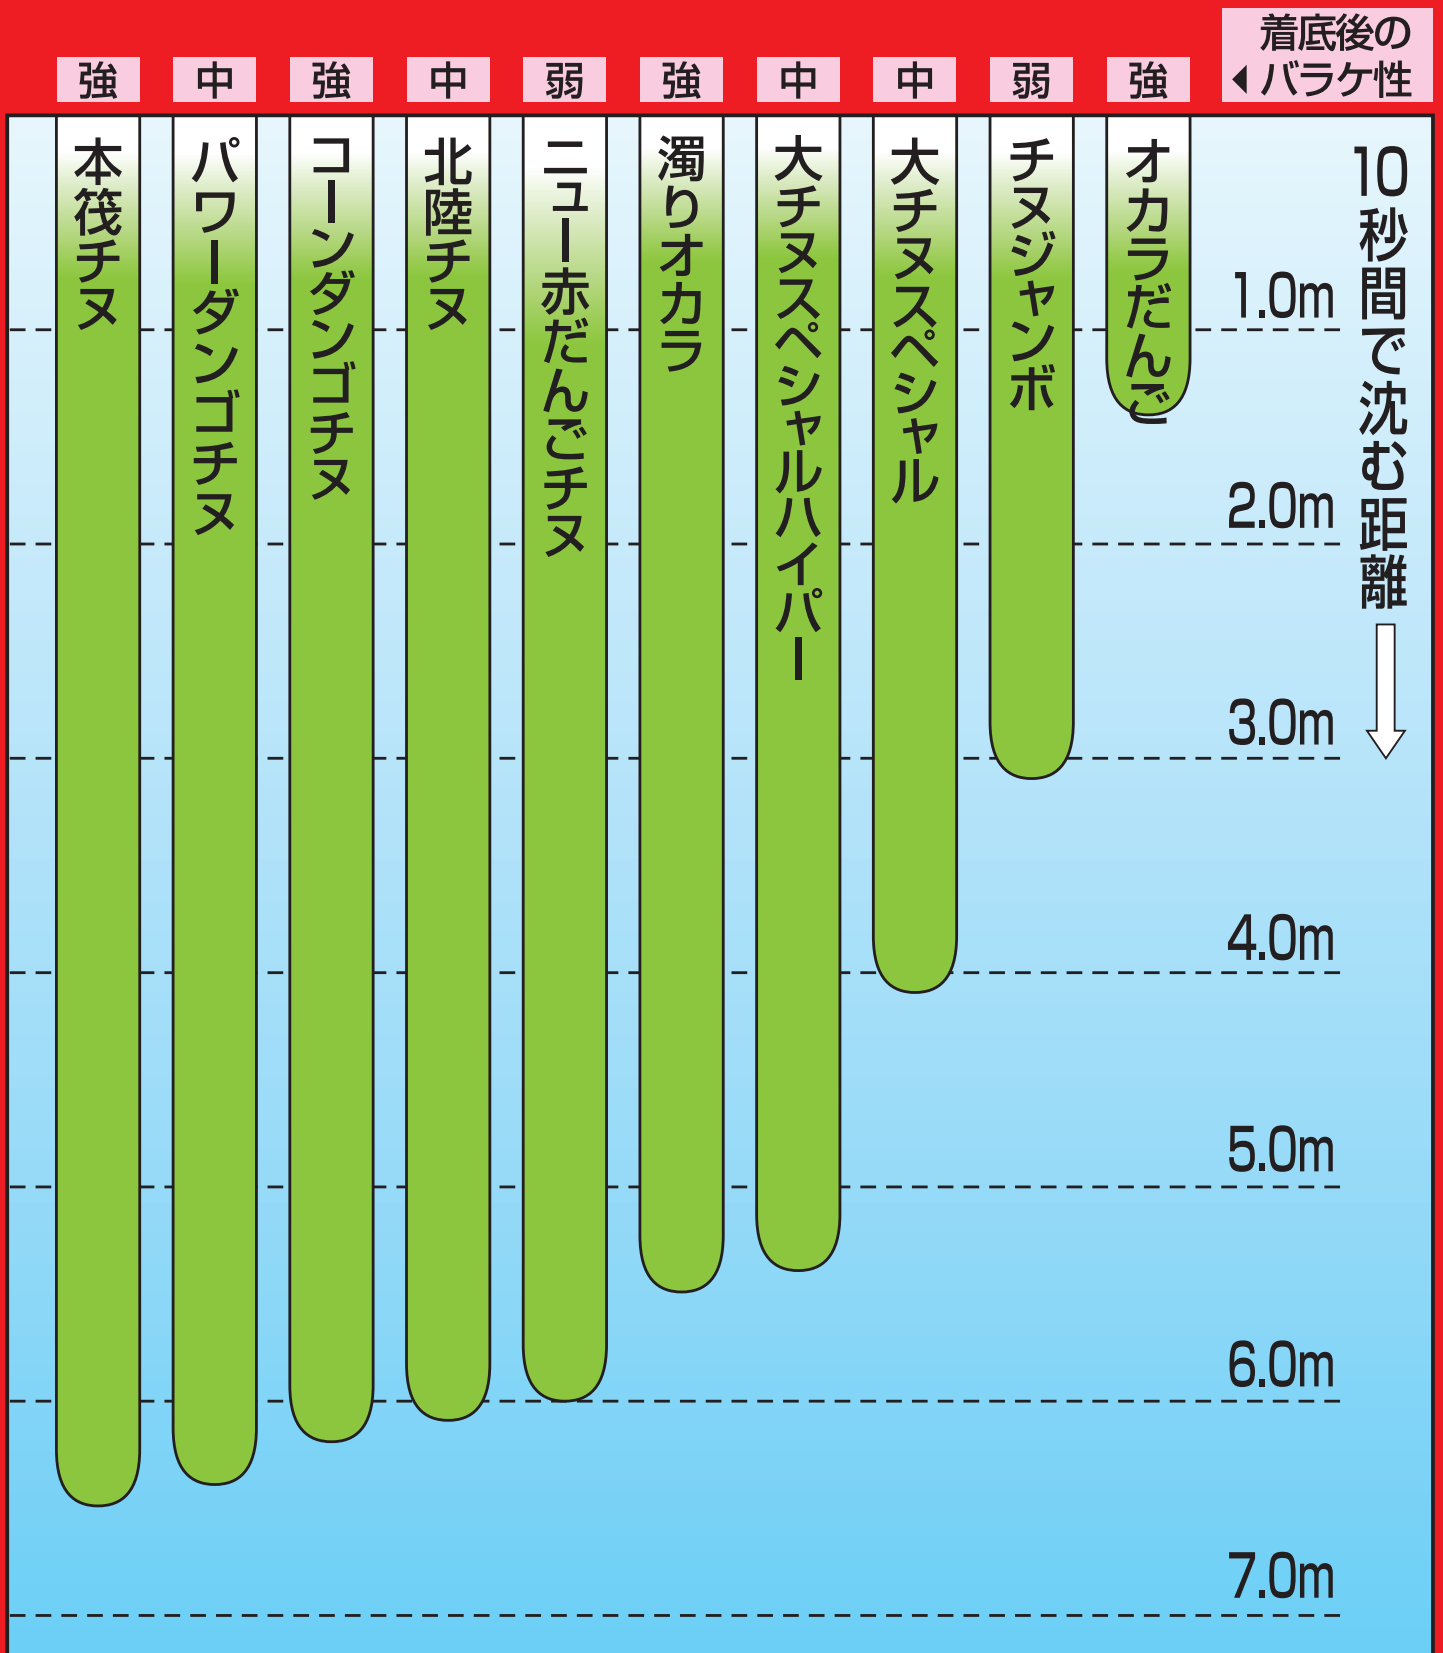

丸 クロダイ・チヌのかかり釣り用ダンゴエサ沈下表

※データは、標準水量を加え、単品使用の当社実測によるものです。
釣り場の状況や作り方、使い方により異なる場合がありますので、目安としてお使いください。