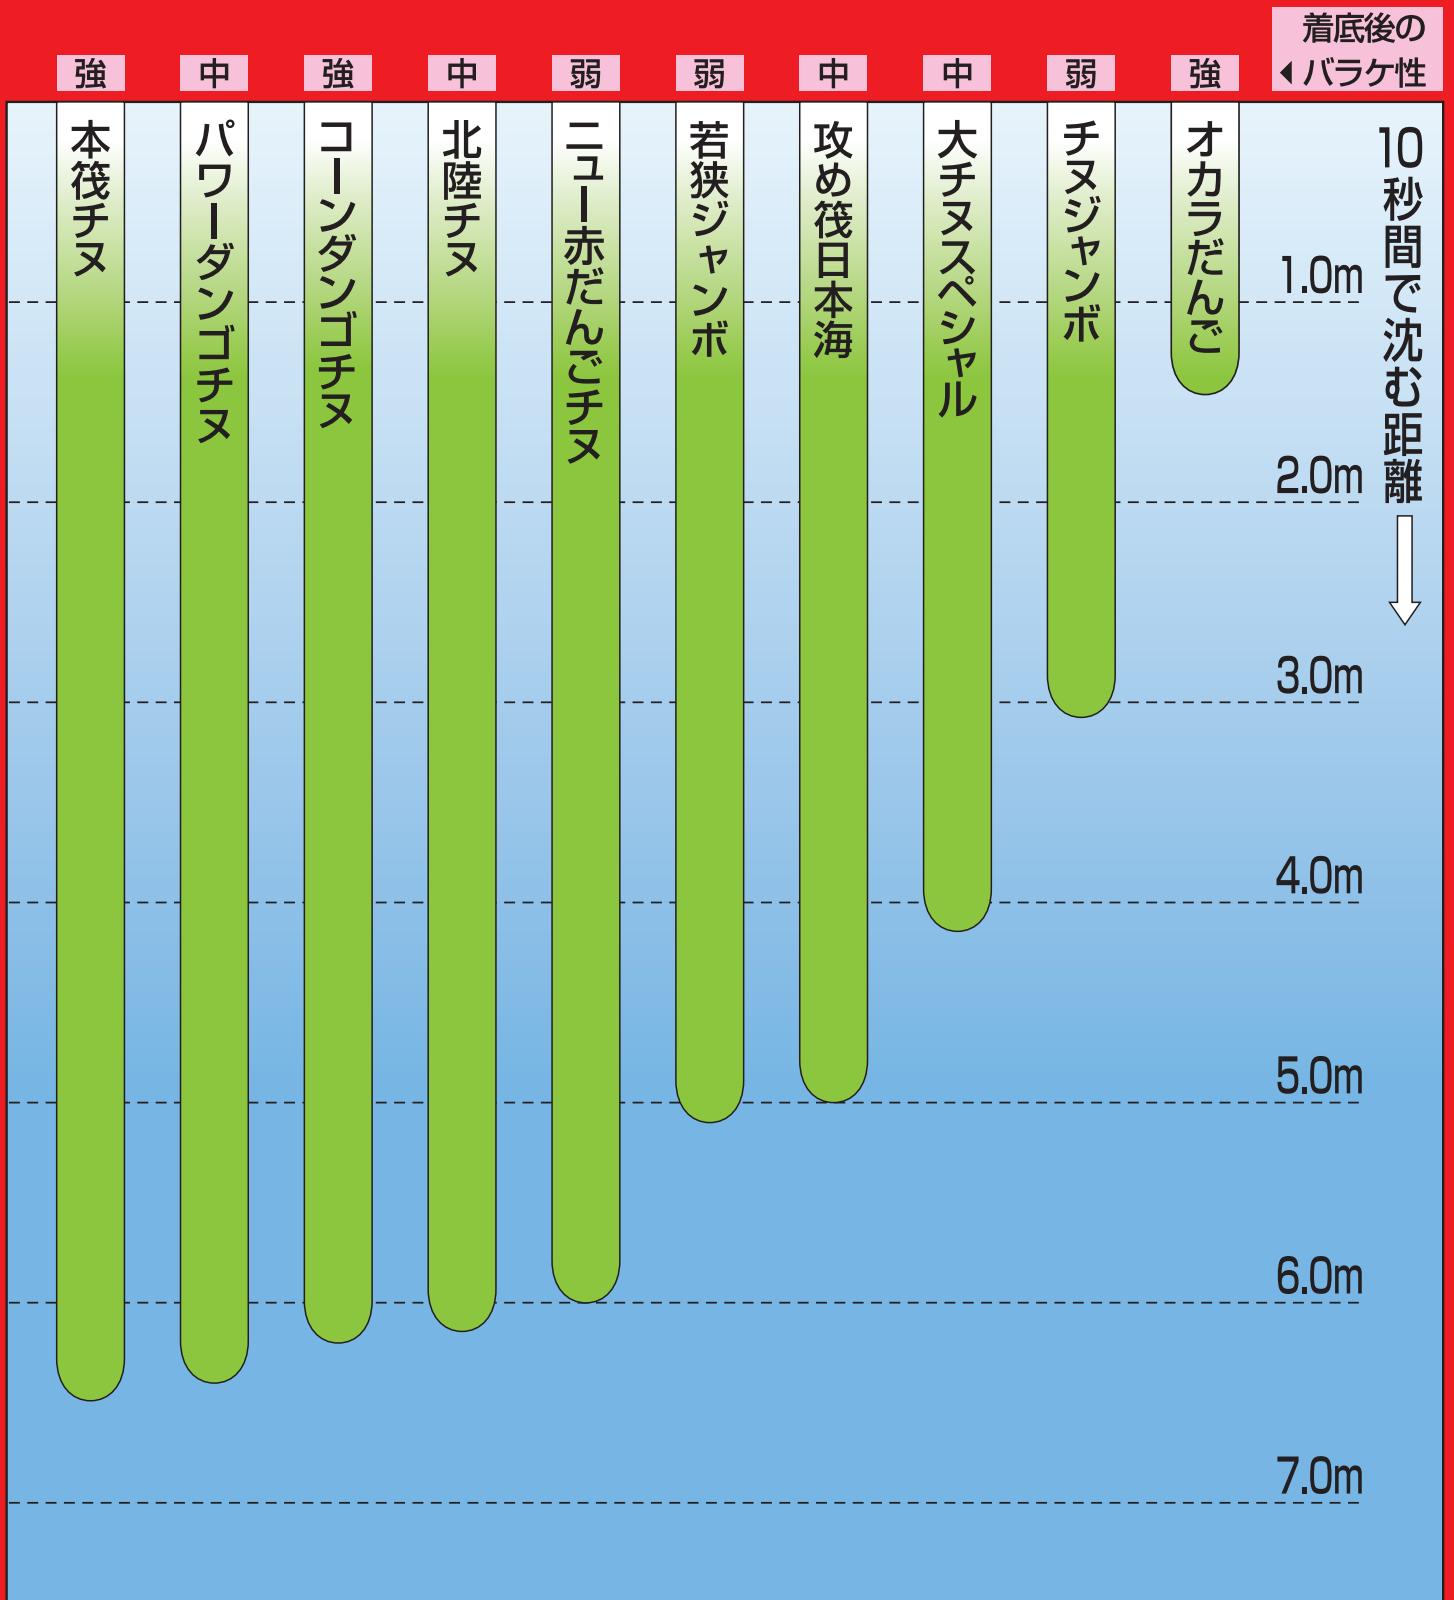

丸 クロダイ・チヌのかかり釣り用ダンゴエサ沈下表

※データは、標準水量を加え、単品使用の当社実測によるものです。
釣り場の状況や作り方、使い方により異なる場合がありますので、目安としてお使いください。