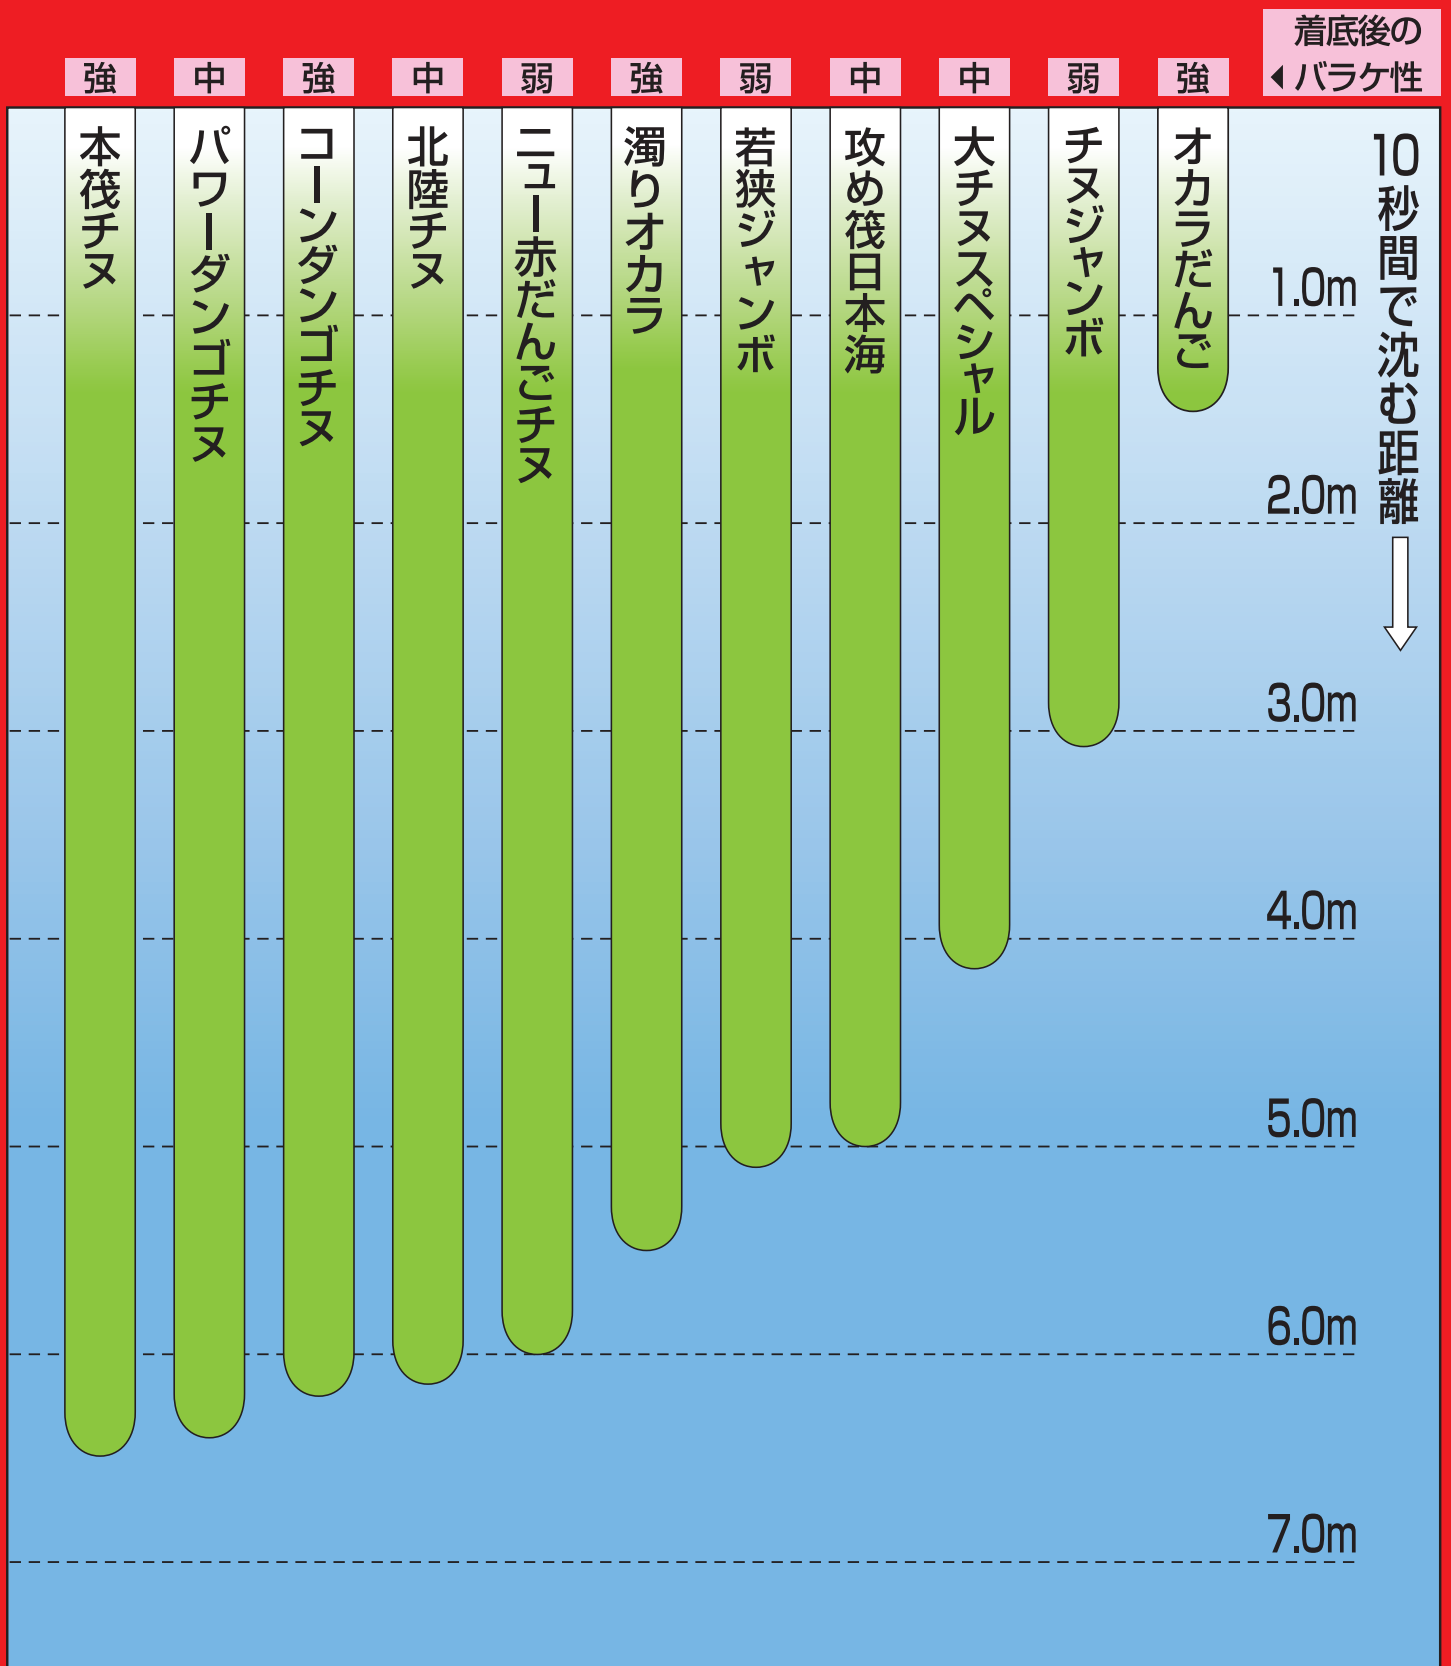

丸 クロダイ・チヌのかかり釣り用ダンゴエサ沈下表

※データは、標準水量を加え、単品使用の当社実測によるものです。
釣り場の状況や作り方、使い方により異なる場合がありますので、目安としてお使いください。