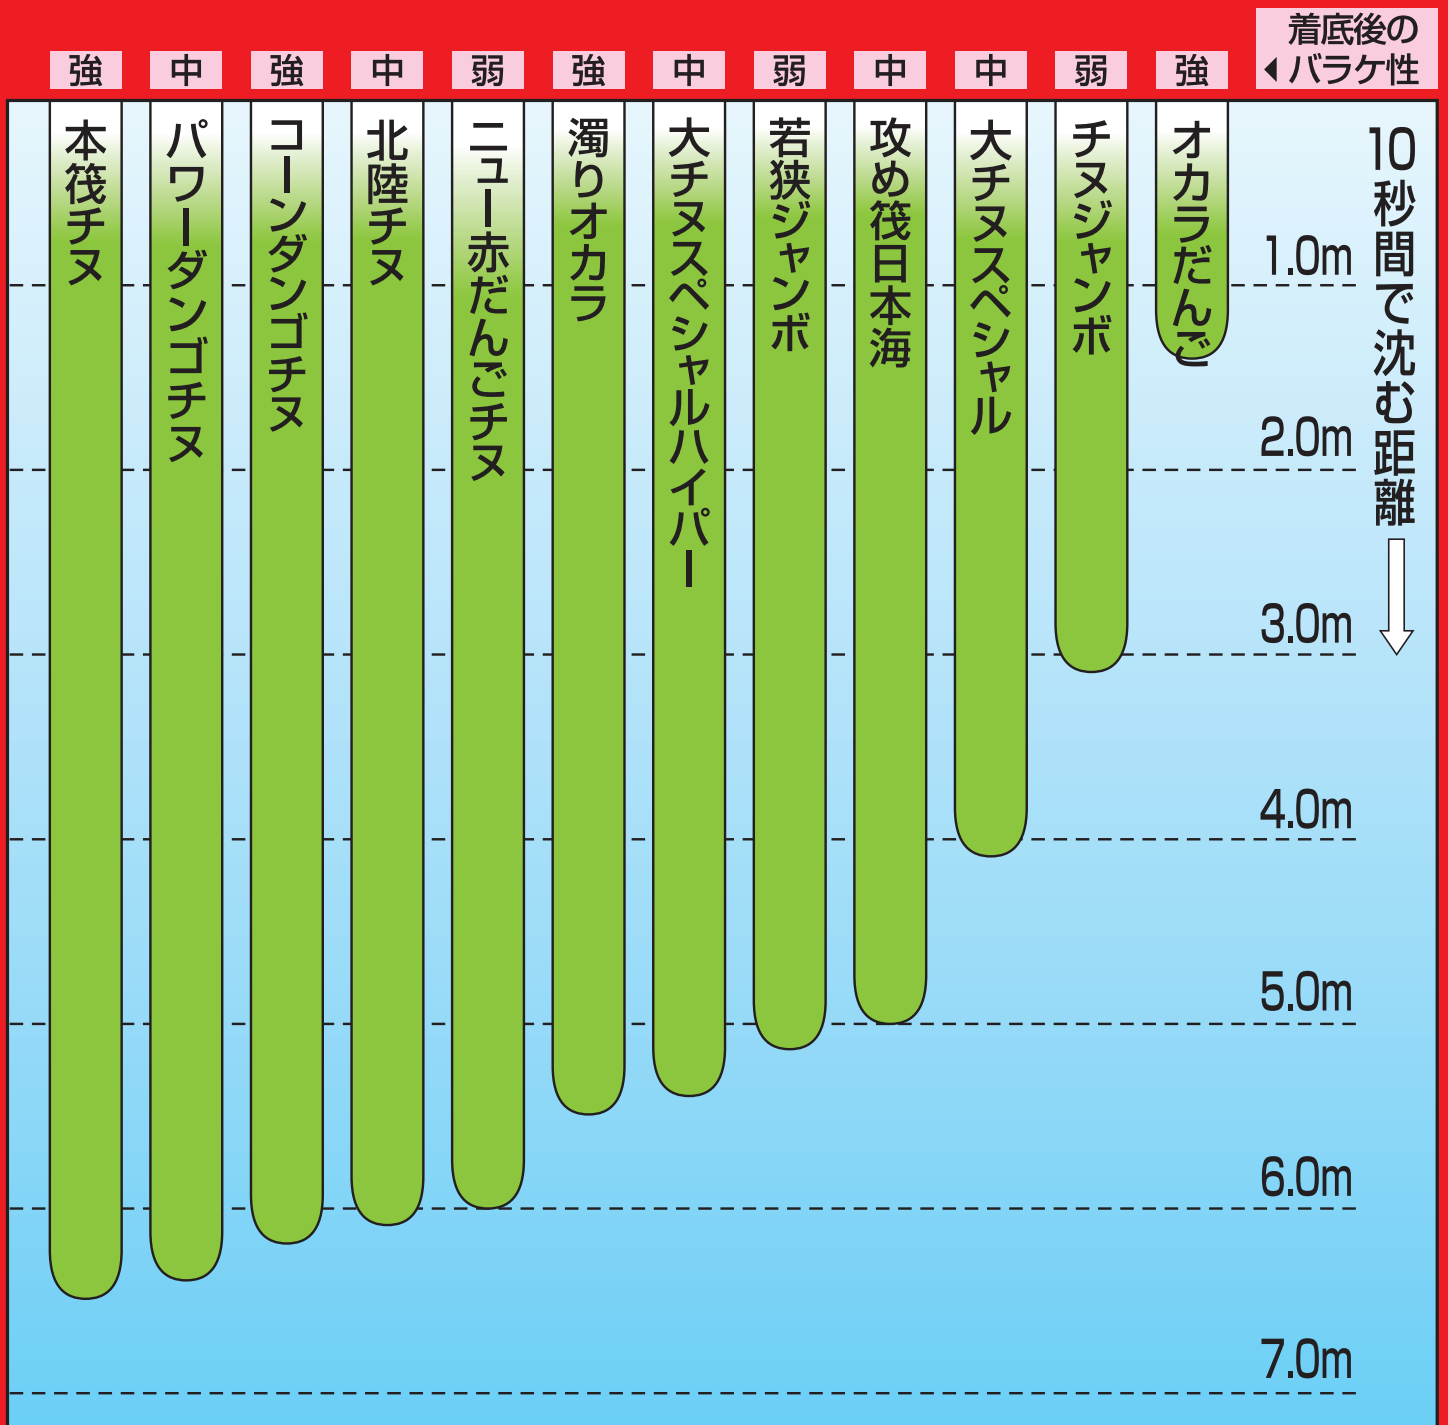

丸 クロダイ・チヌのかかり釣り用ダンゴエサ沈下表

※データは、標準水量を加え、単品使用の当社実測によるものです。
釣り場の状況や作り方、使い方により異なる場合がありますので、目安としてお使いください。