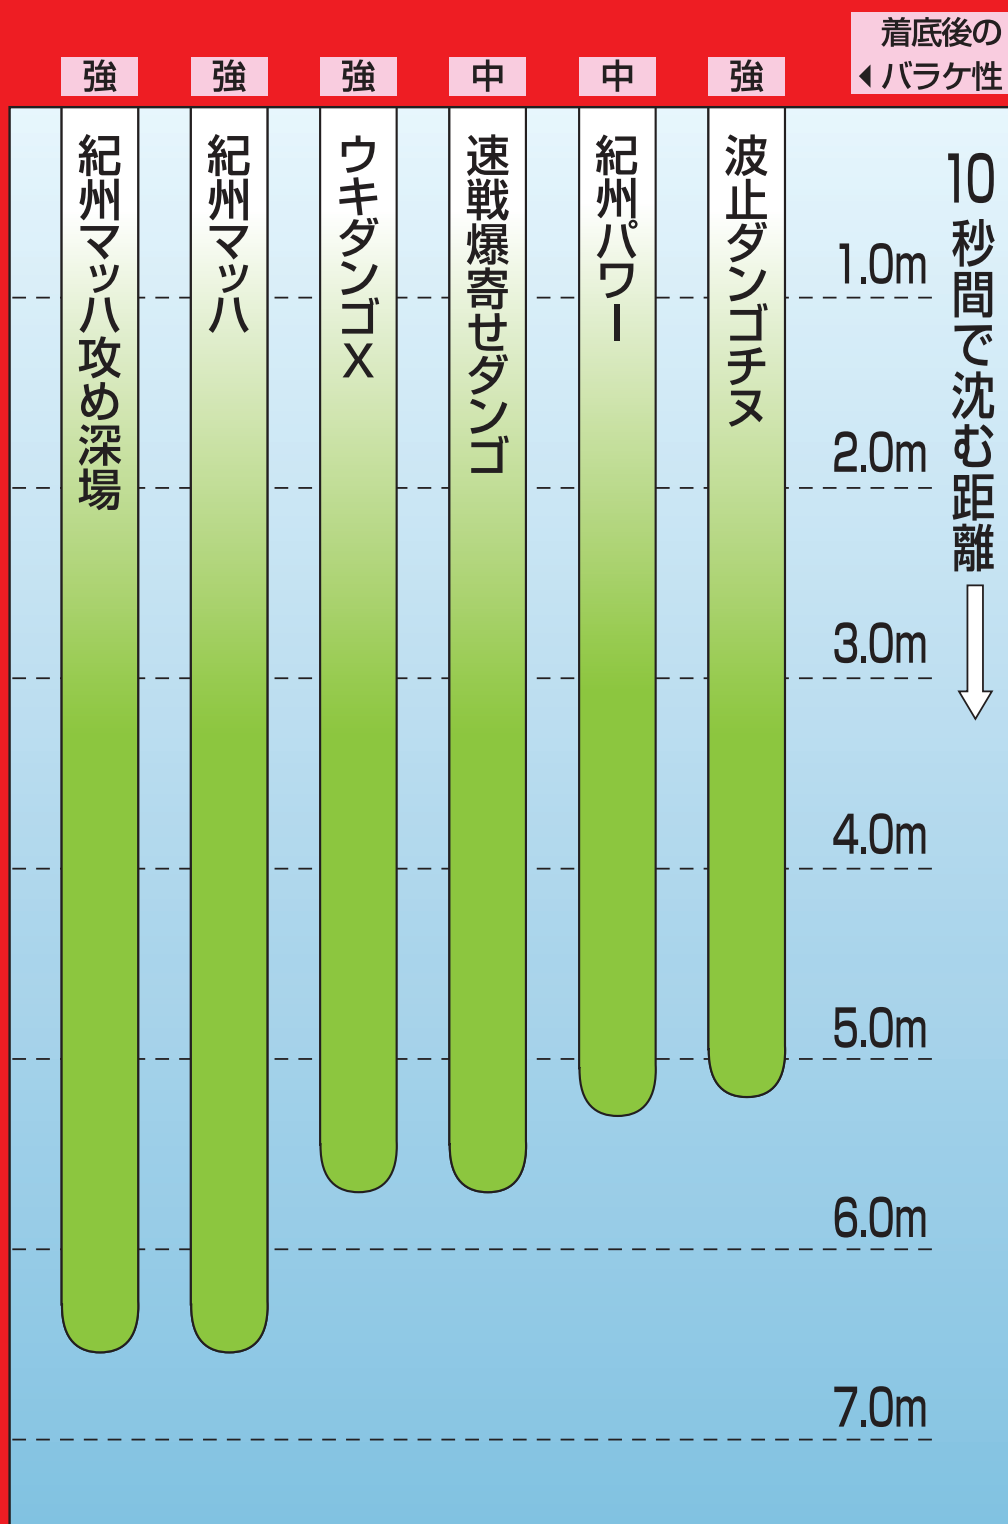

# ⑨ クロダイ・チヌの紀州釣り用ダンゴエサ沈下表

※データは、標準水量を加え、単品使用の当社実測によるものです。  
釣り場の状況や作り方、使い方により異なる場合がありますので、目安としてお使いください。