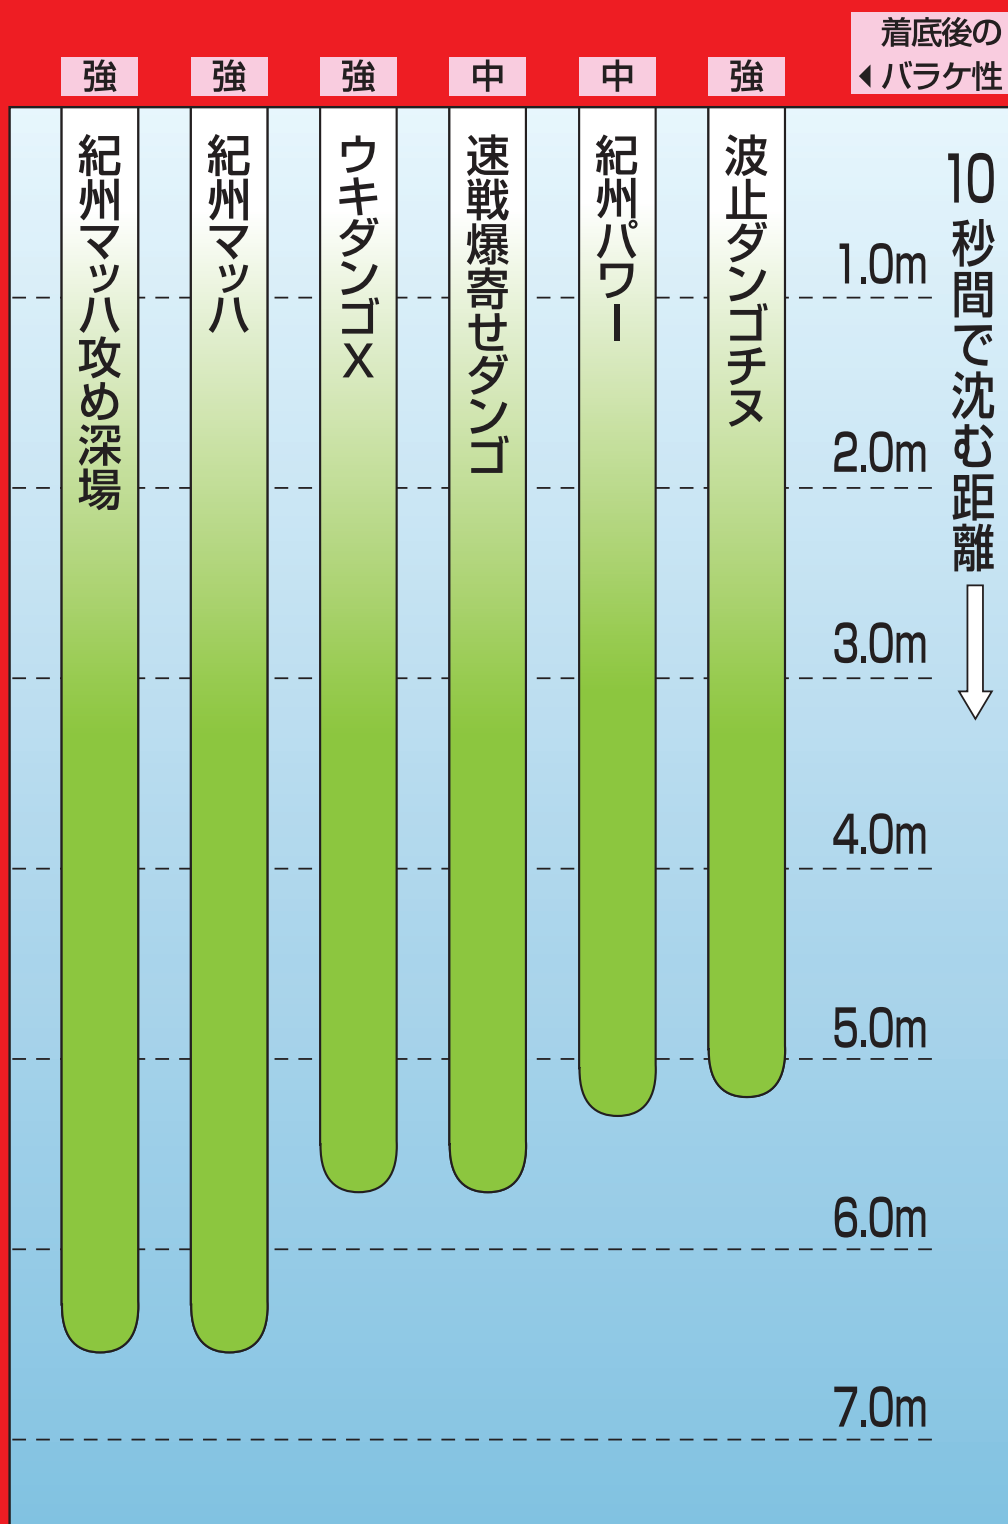

丸 クロダイ・チヌのウキダンゴ釣り用ダンゴエサ沈下表

※データは、標準水量を加え、単品使用の当社実測によるものです。
釣り場の状況や作り方、使い方により異なる場合がありますので、目安としてお使いください。