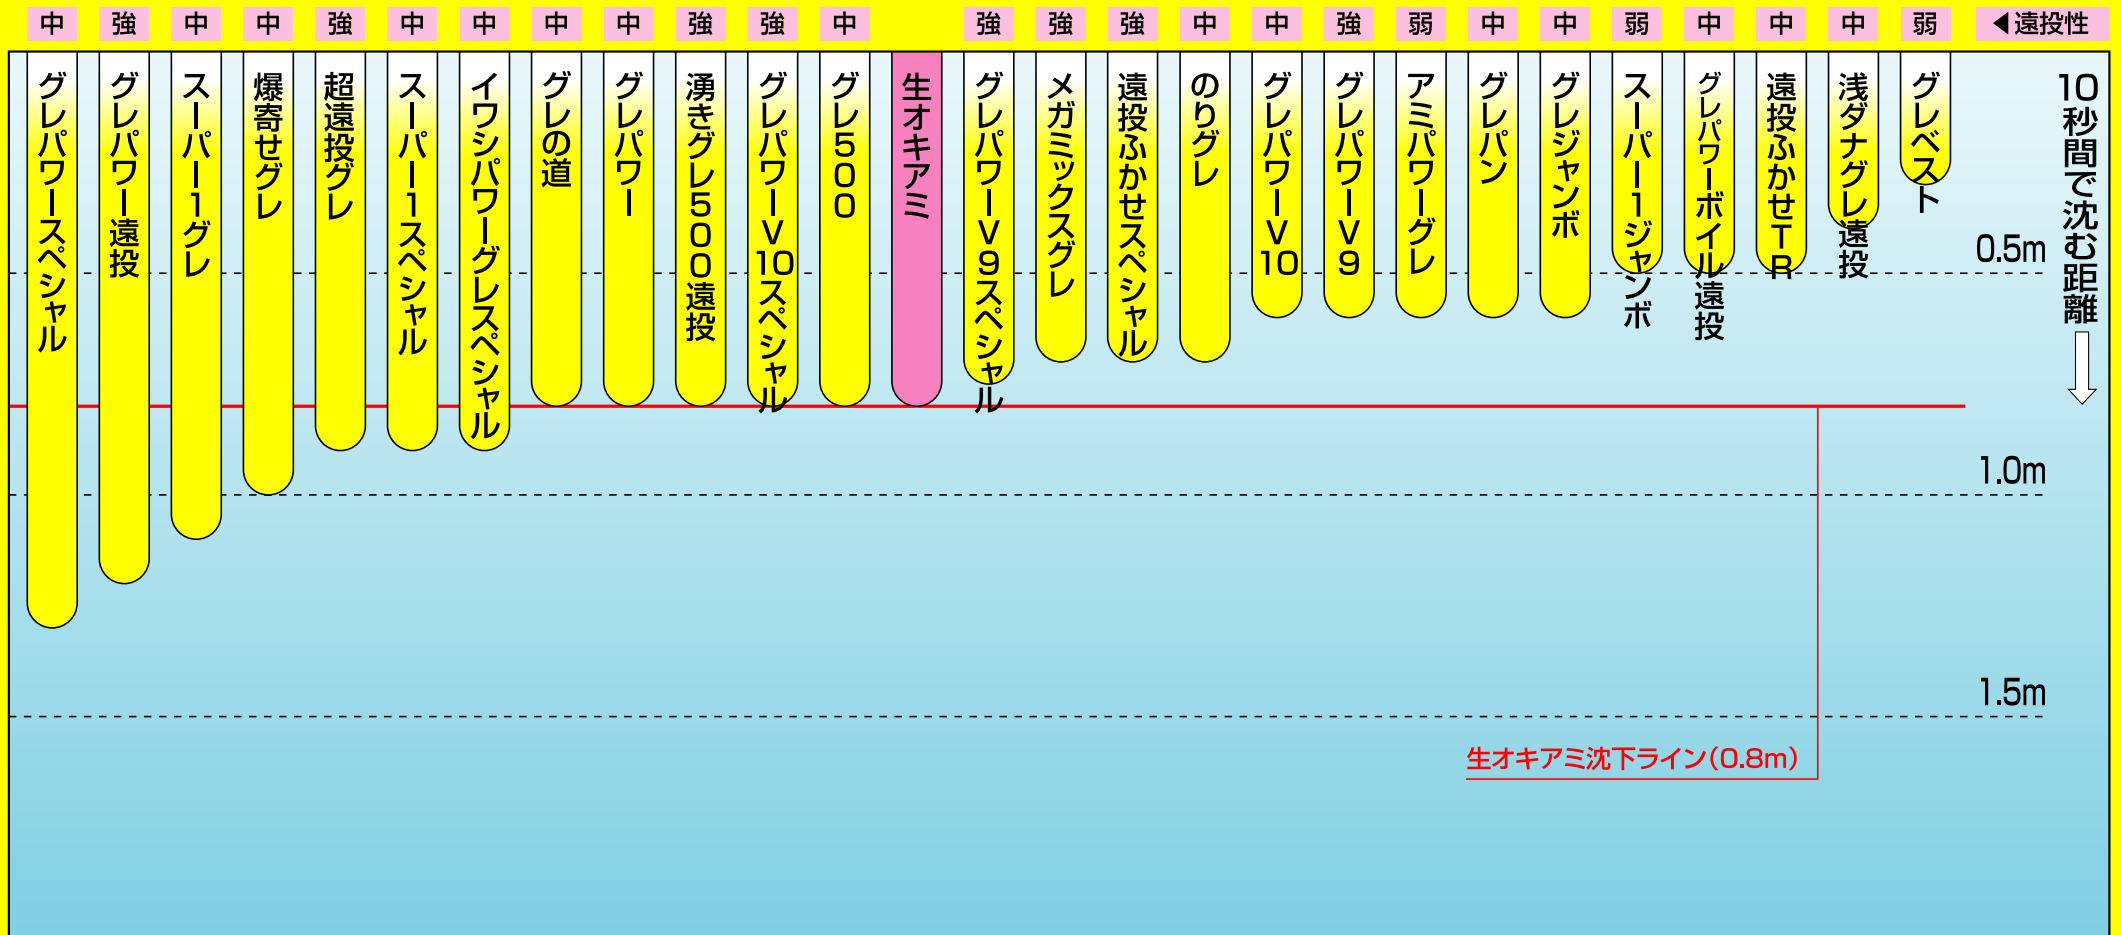

# 丸メジナ・グレ・クロ釣り用配合エサ沈下表 (地域限定品を含む)

- グレジャンボ：西日本限定（愛知・岐阜含む）
- スーパー1ジャンボ：西日本限定（愛知・岐阜含む）
- グレパワーV9 徳用：西日本限定（愛知・岐阜含む）
- グレの道：九州・沖縄限定

※データは、標準水量を加え、単品使用の当社実測によるものです。  
釣りの状況や作り方、使い方により異なる場合がありますので、目安としてお使いください。