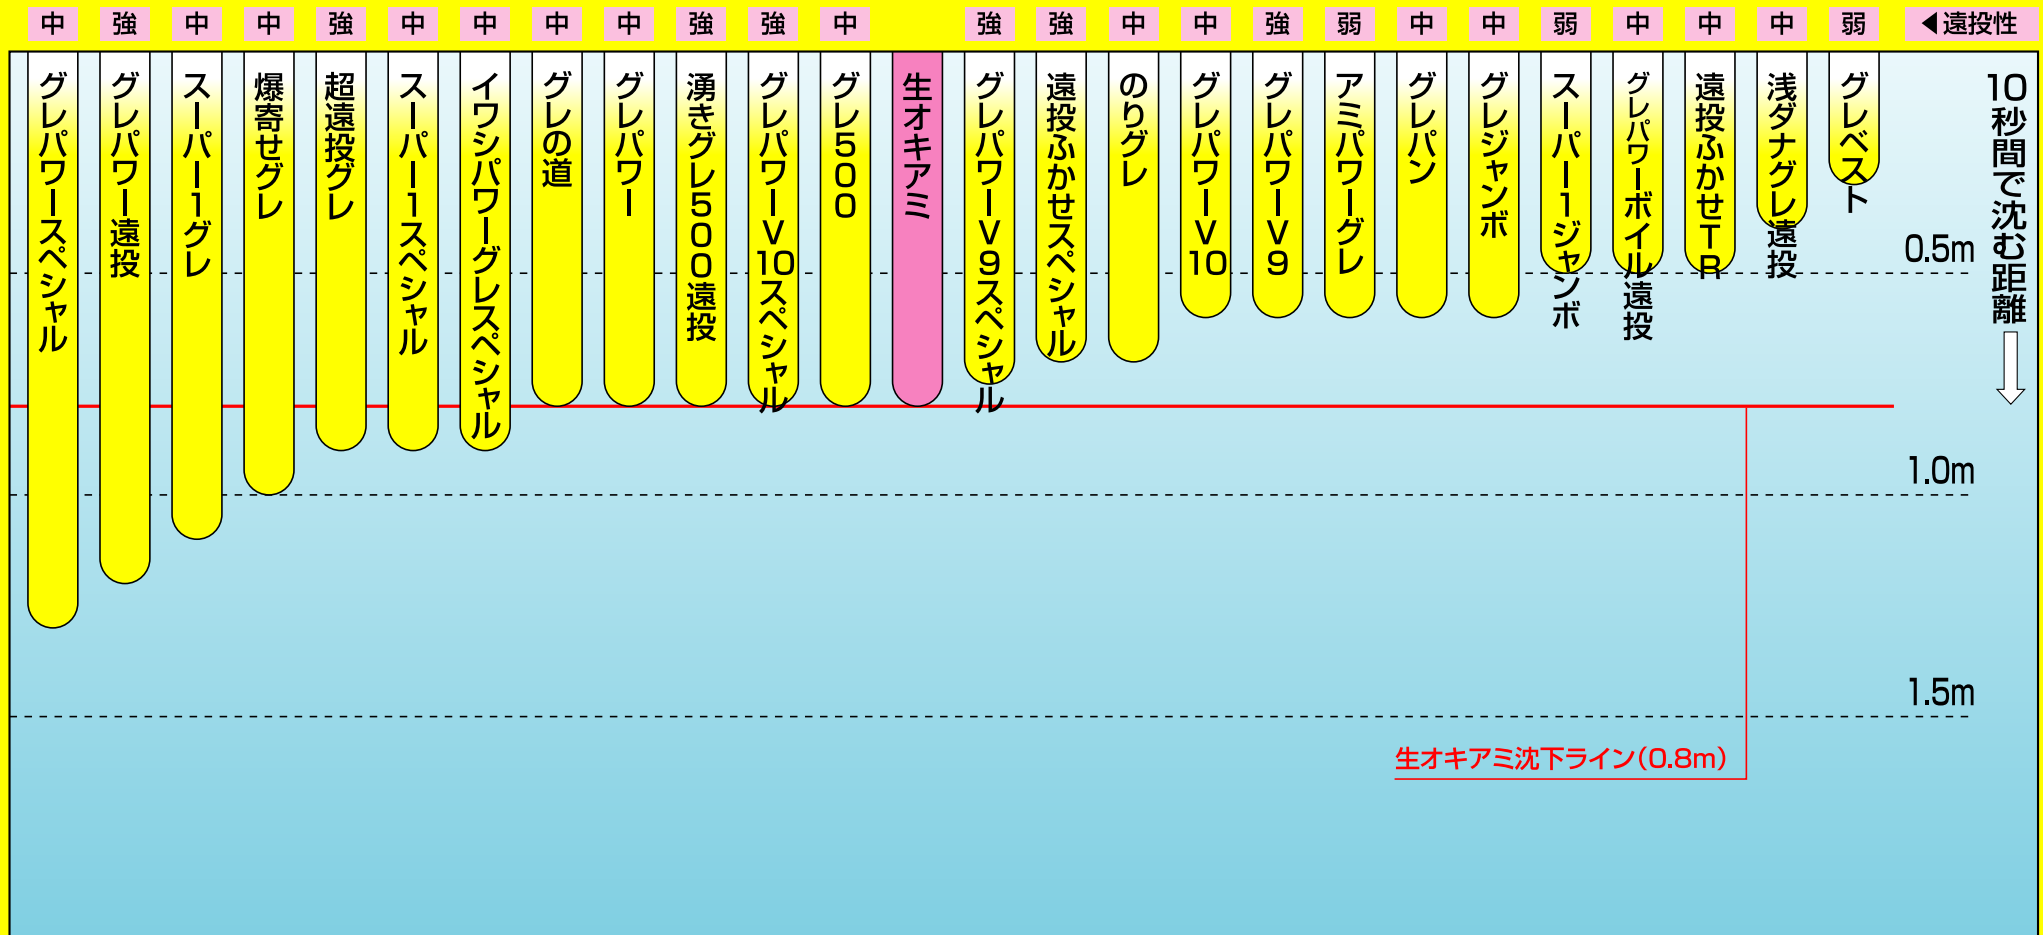

丸メジナ・グレ・クロ釣り用配合エサ沈下表 (地域限定品を含む)

- グレジャンボ：西日本限定（愛知・岐阜含む）
- スーパー1ジャンボ：西日本限定（愛知・岐阜含む）
- グレパワーV9 徳用：西日本限定（愛知・岐阜含む）
- グレの道：九州・沖縄限定

※データは、標準水量を加え、単品使用の当社実測によるものです。
釣り場の状況や作り方、使い方により異なる場合がありますので、目安としてお使いください。