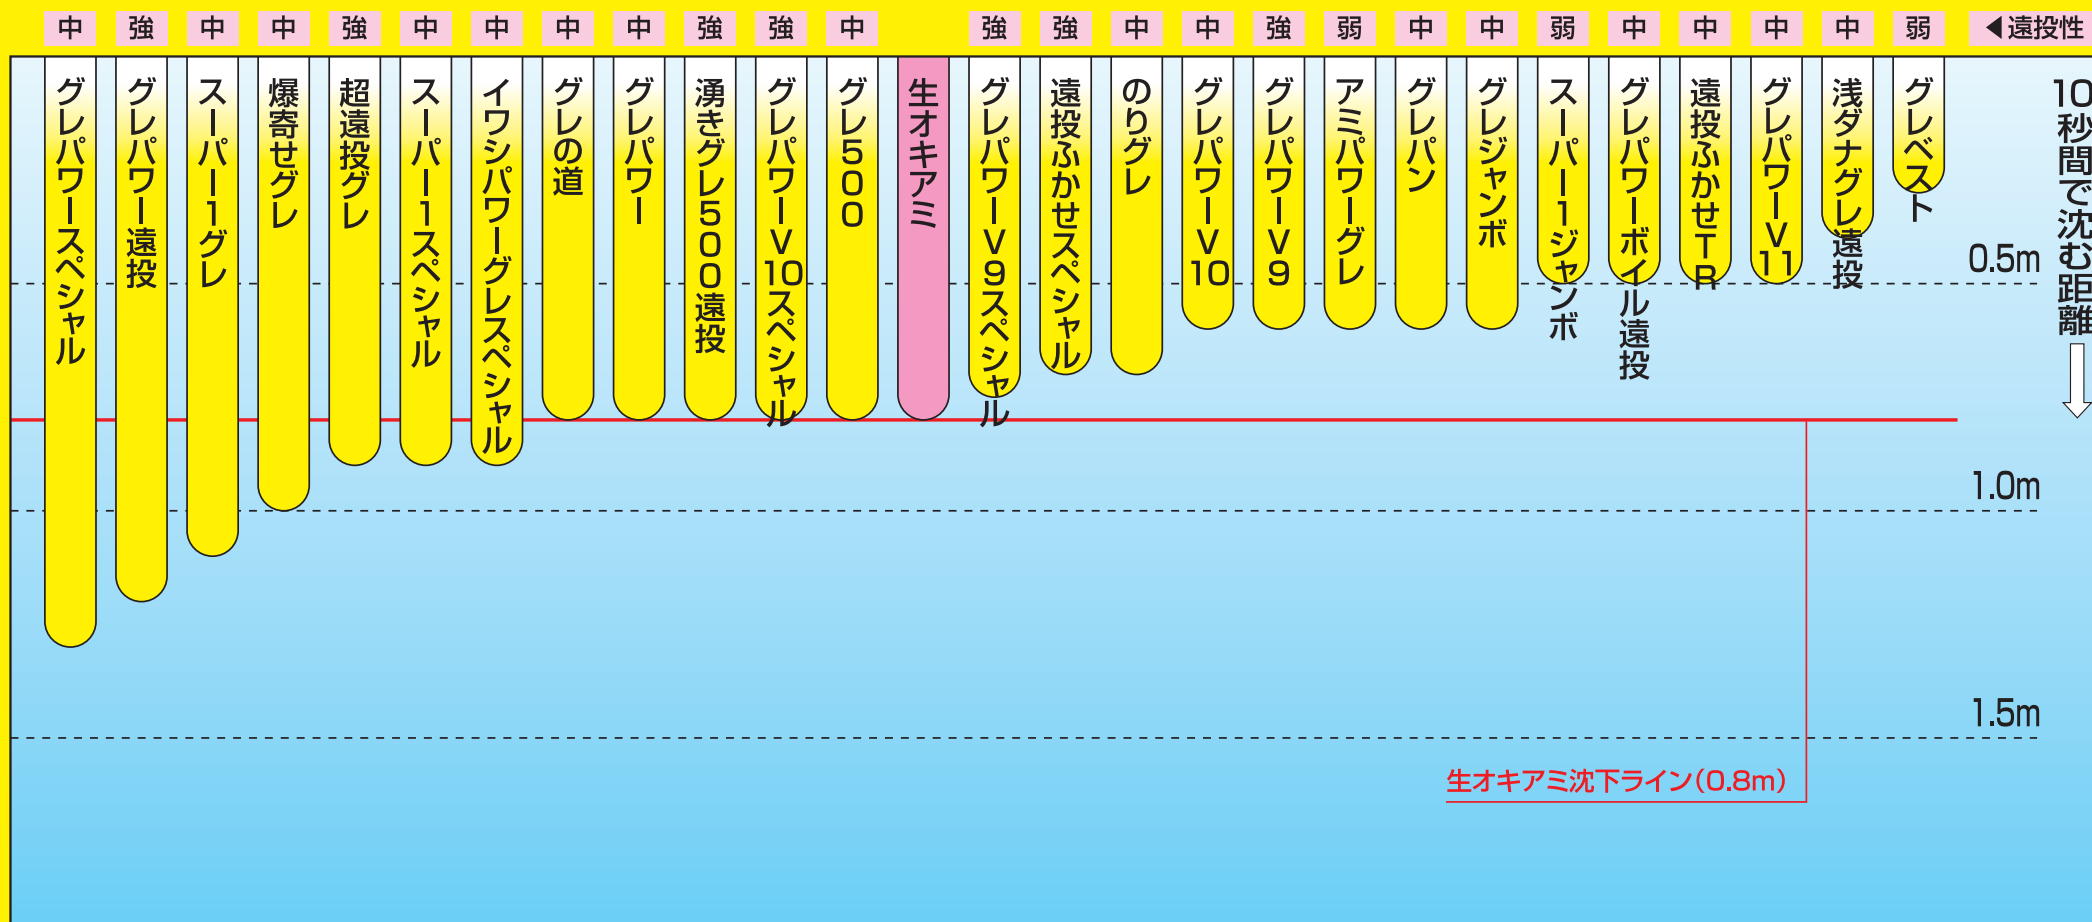

丸メジナ・グレ・クロ釣り用配合エサ沈下表 (地域限定品を含む)

※データは、標準水量を加え、単品使用の当社実測によるものです。釣り場の状況や作り方、使い方により異なる場合がありますので、目安としてお使いください。

- グレジャンボ: 西日本限定 (愛知・岐阜含む)
- スーパー1ジャンボ: 西日本限定 (愛知・岐阜含む)
- グレの道: 九州・沖縄限定