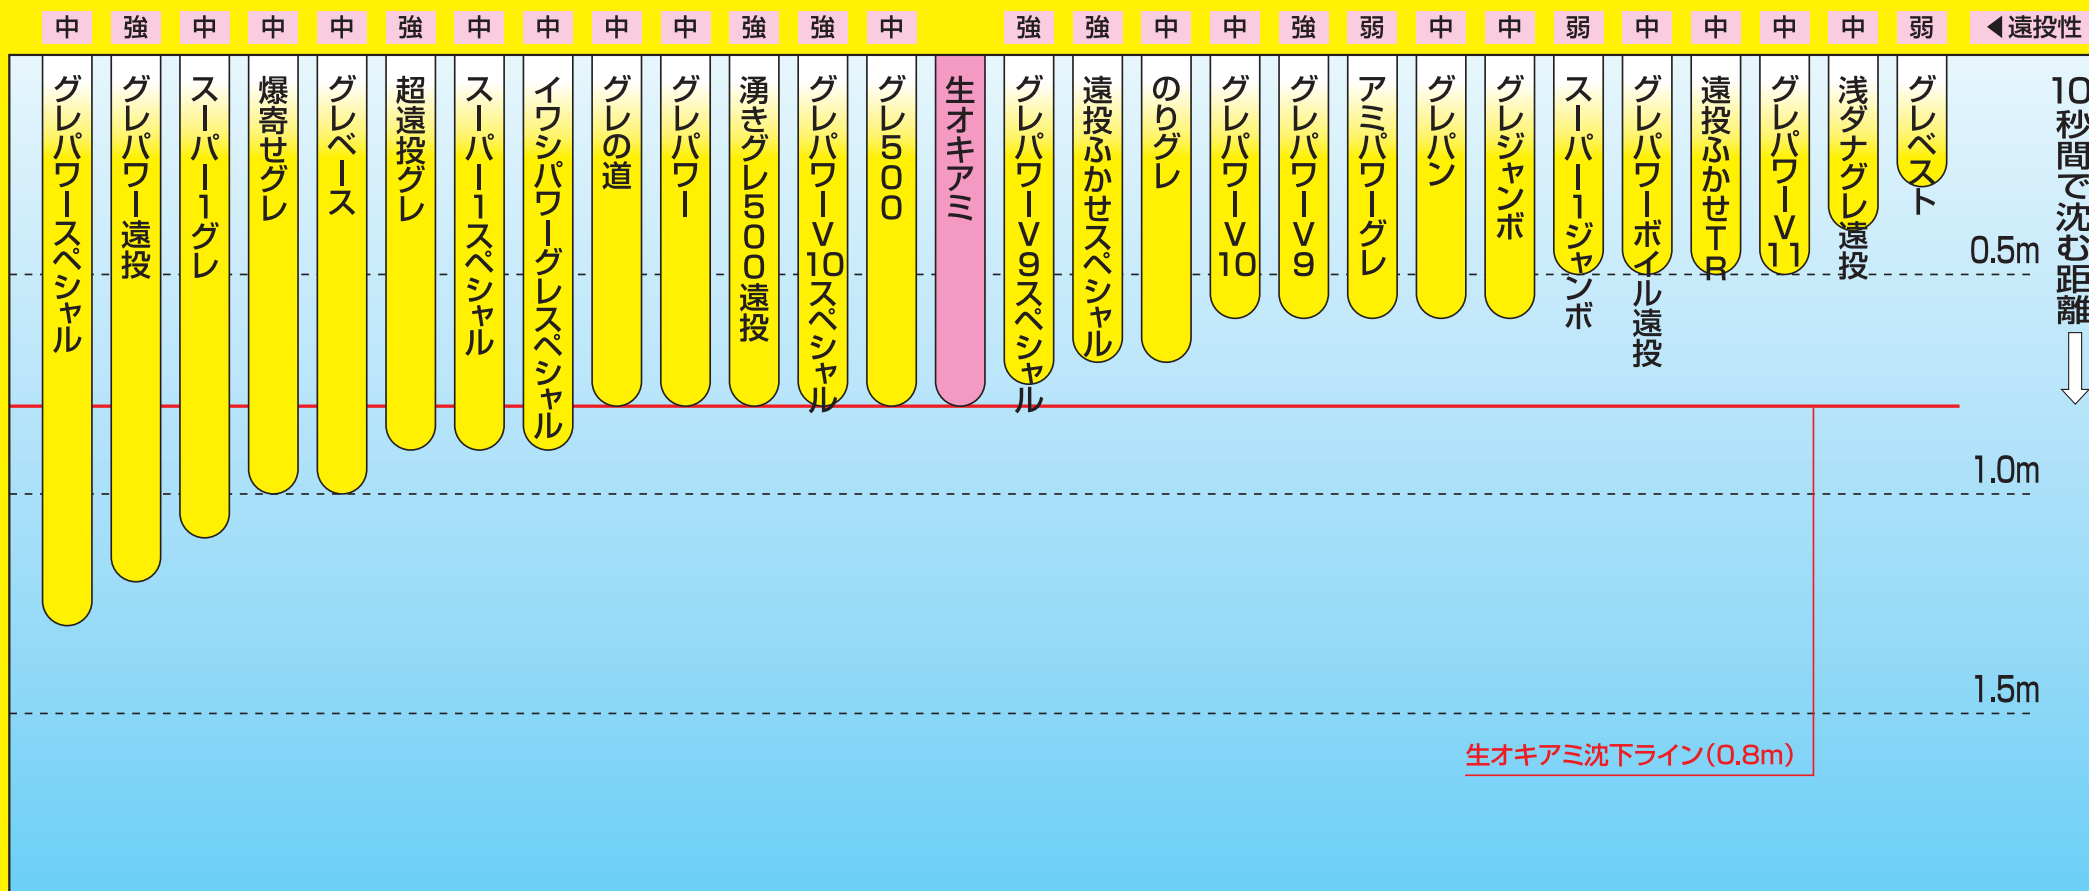

丸メジナ・グレ・クロ釣り用配合エサ沈下表 (地域限定品を含む)

※データは、標準水量を加え、単品使用の当社実測によるものです。釣り場の状況や作り方、使い方により異なる場合がありますので、目安としてお使いください。

- グレジャンボ: 西日本限定 (愛知・岐阜含む)
- スーパー1ジャンボ: 西日本限定 (愛知・岐阜含む)
- グレの道: 九州・沖縄限定