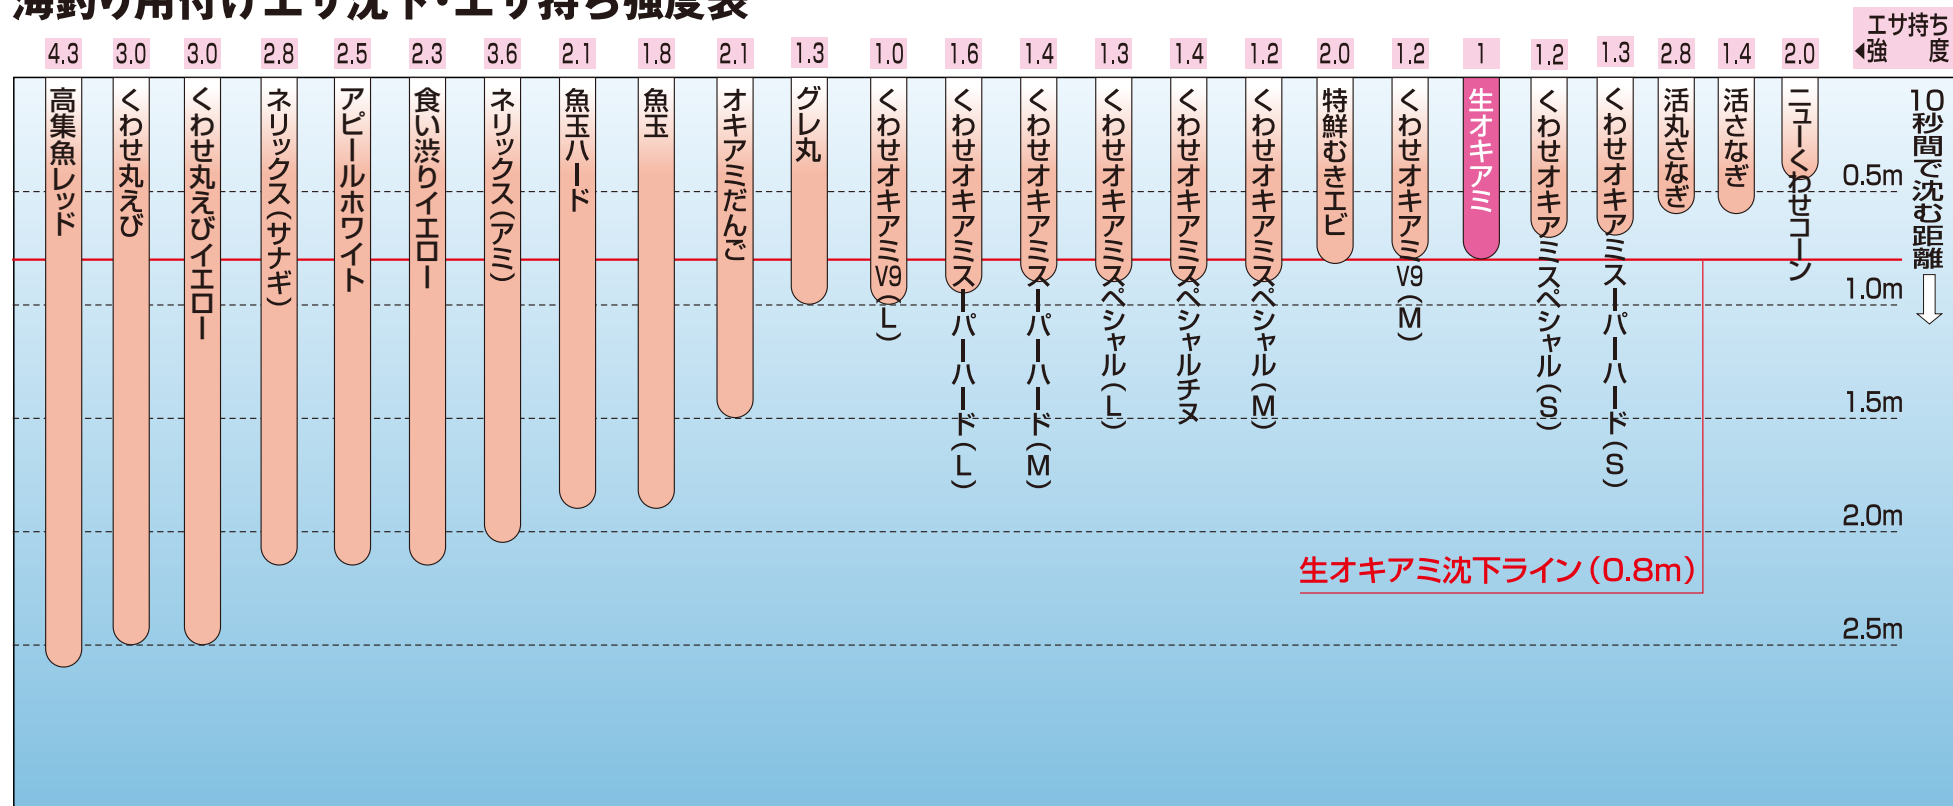

海釣り用付けエサ沈下・エサ持ち強度表

※データは当社実測によるものです。釣り場の状況やハリ付けの仕方により異なる場合がありますので、目安としてお使いください。 ※エサ持ち強度は生オキアミを1としたときの値です。