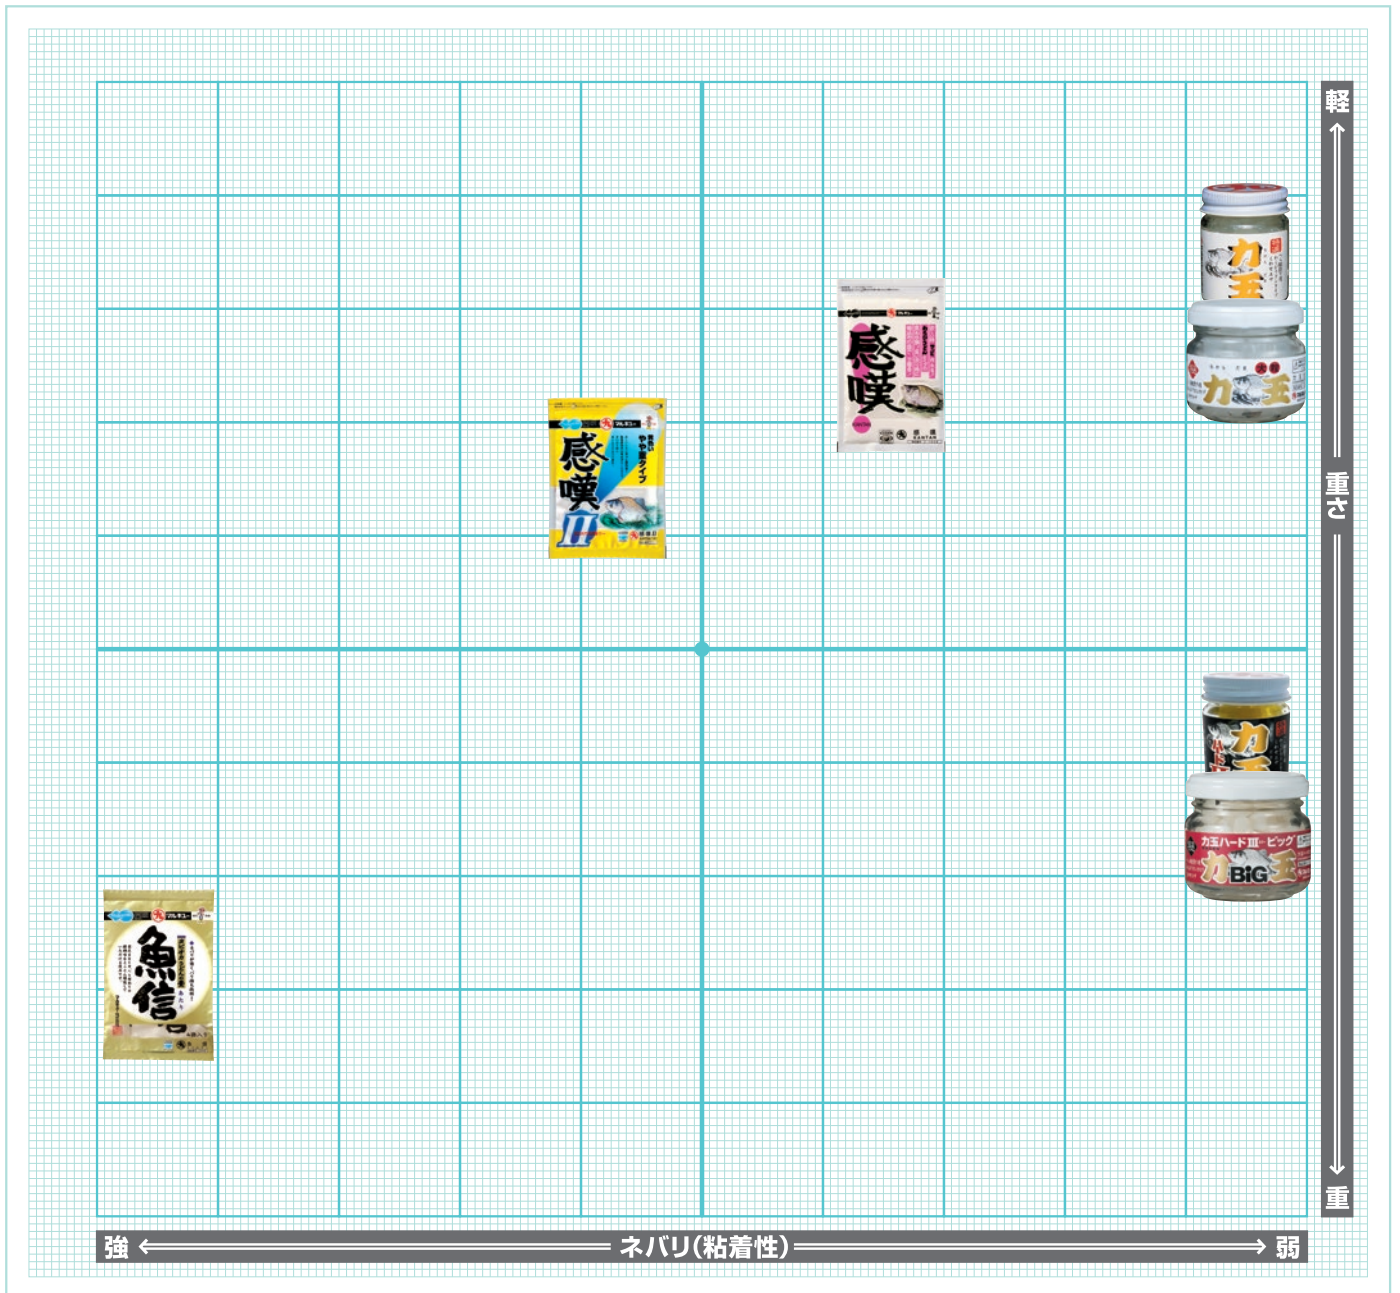

へらエサ性質表

くわせエサ

※データは、標準水量を加え、単品使用の当社実測によるものです。釣り場の状況や作り方、使い方により異なる場合がありますので、目安としてお使いください。