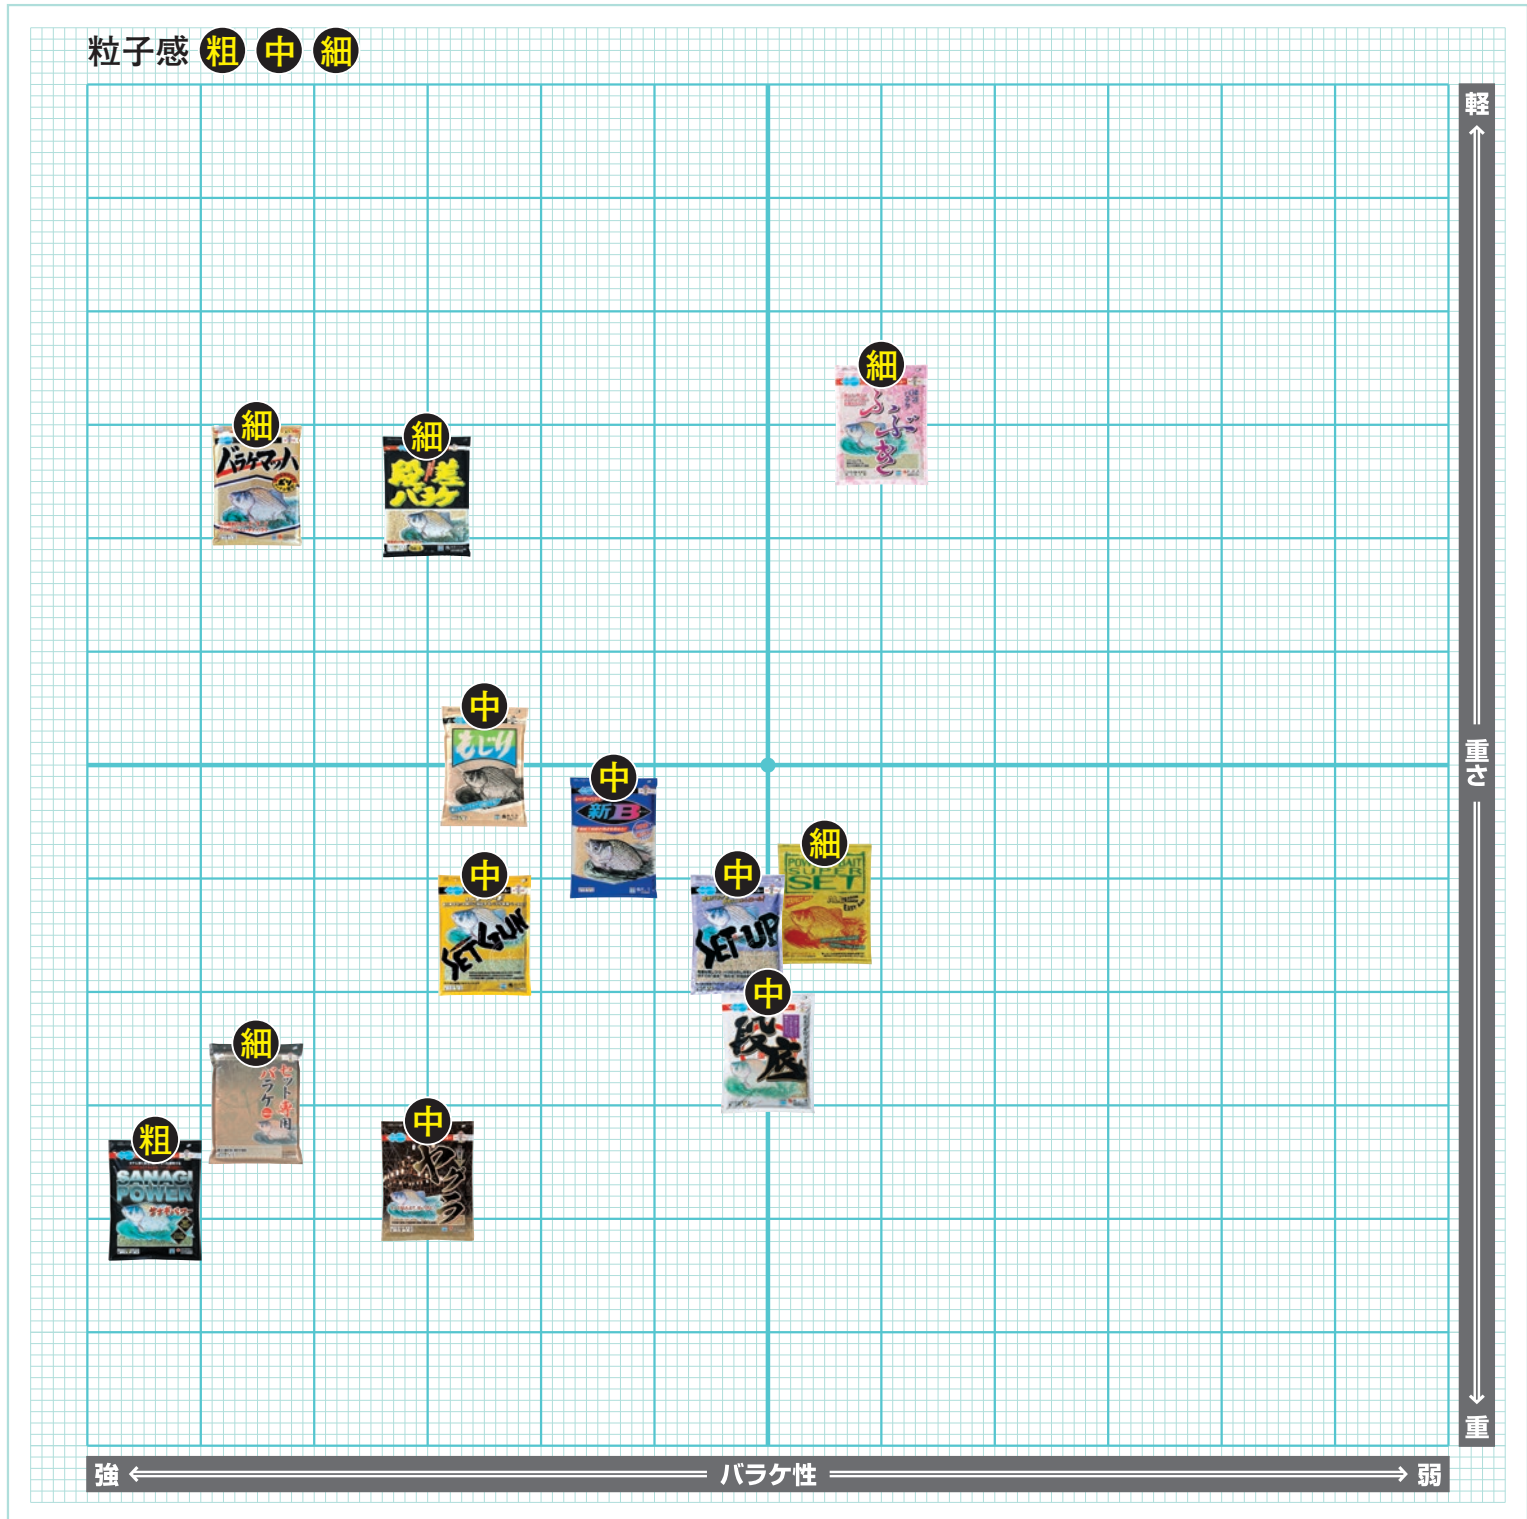

へらエサ性質表

バラケエサ

※データは標準水量を加え、単品使用の当社実測によるものです。釣り場の状況や作り方、使い方により異なる場合がありますので、目安としてお使いください。