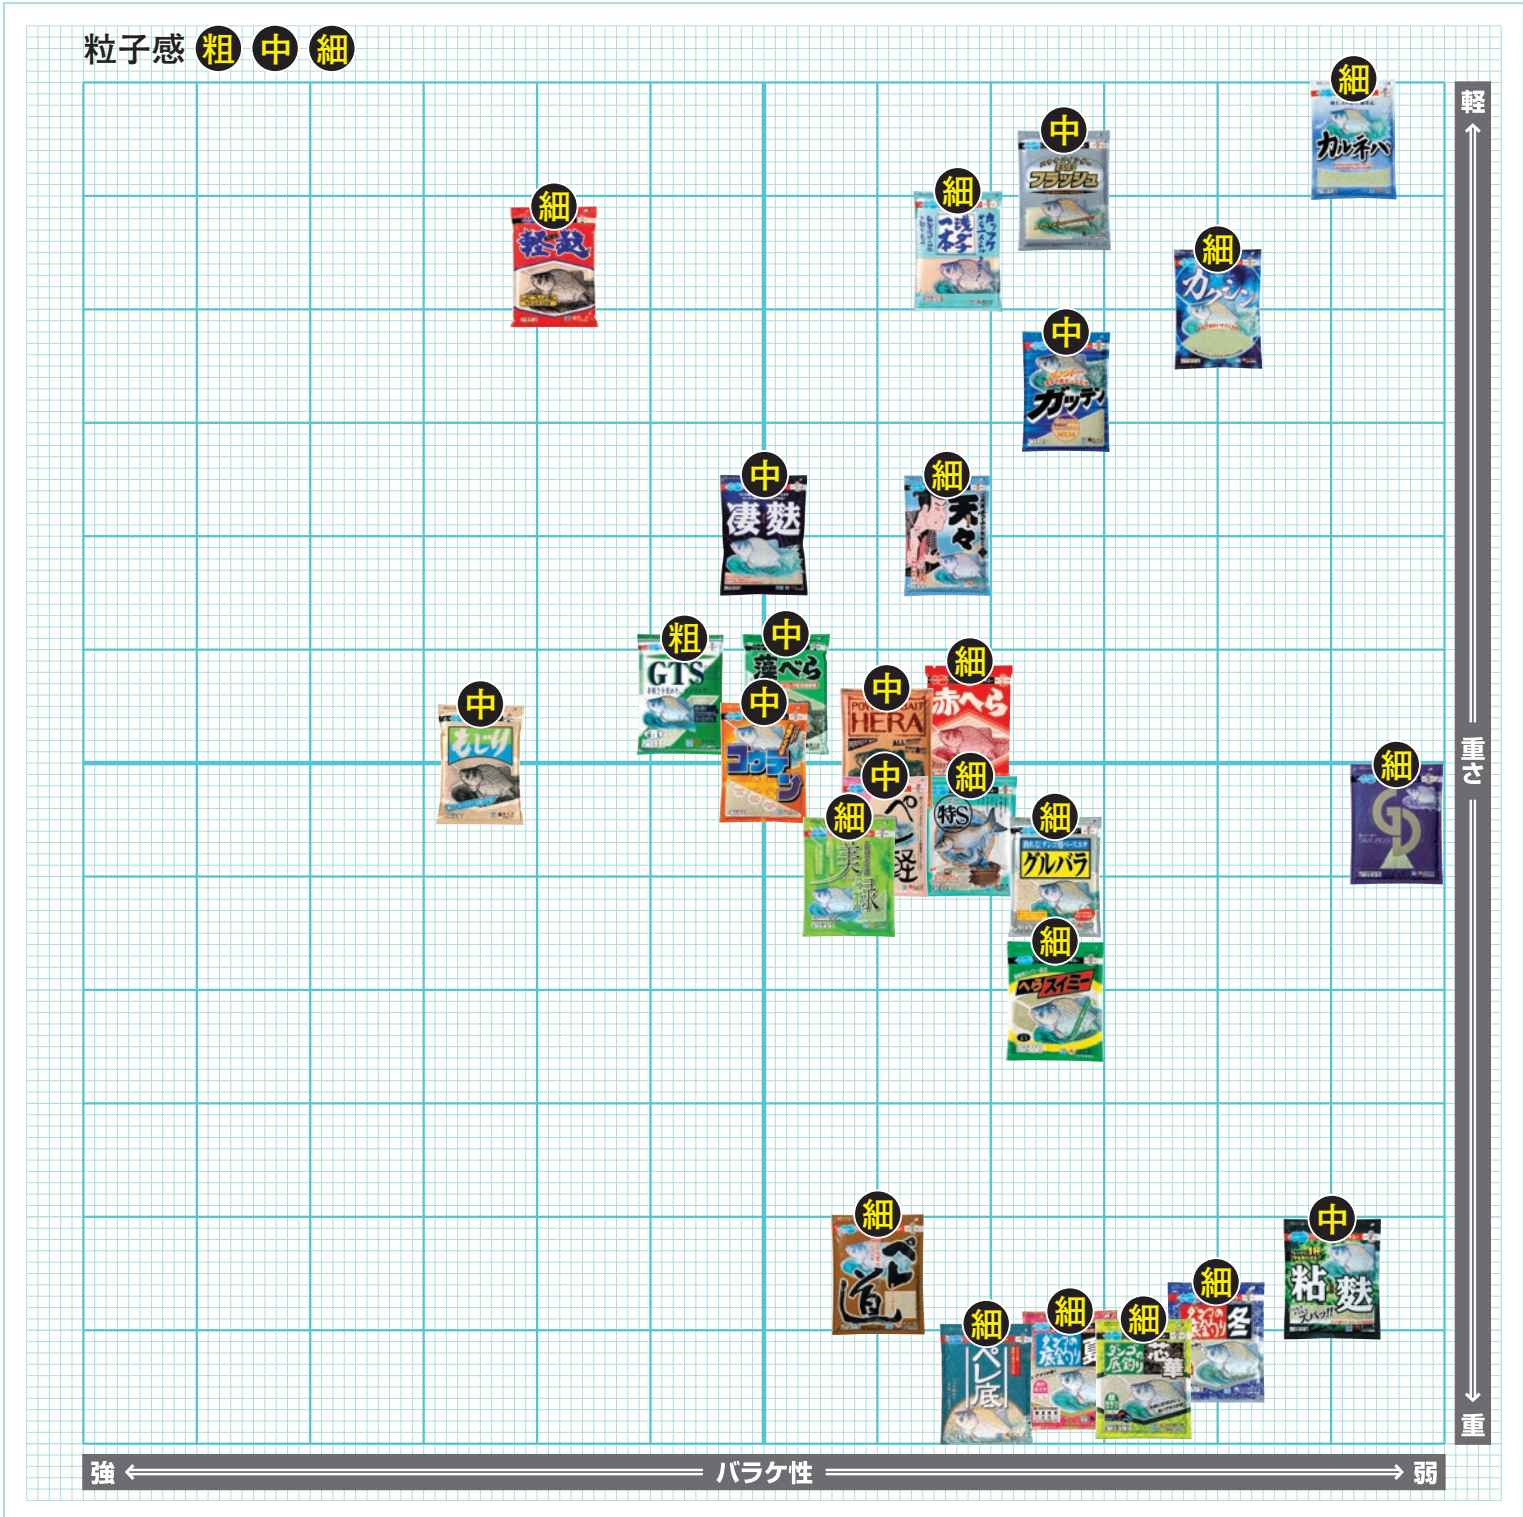

# へらエサ性質表

ダンゴエサ

※データは標準水量を加え、単品使用の当社実測によるものです。釣り場の状況や作り方、使い方により異なる場合がありますので、目安としてお使いください。