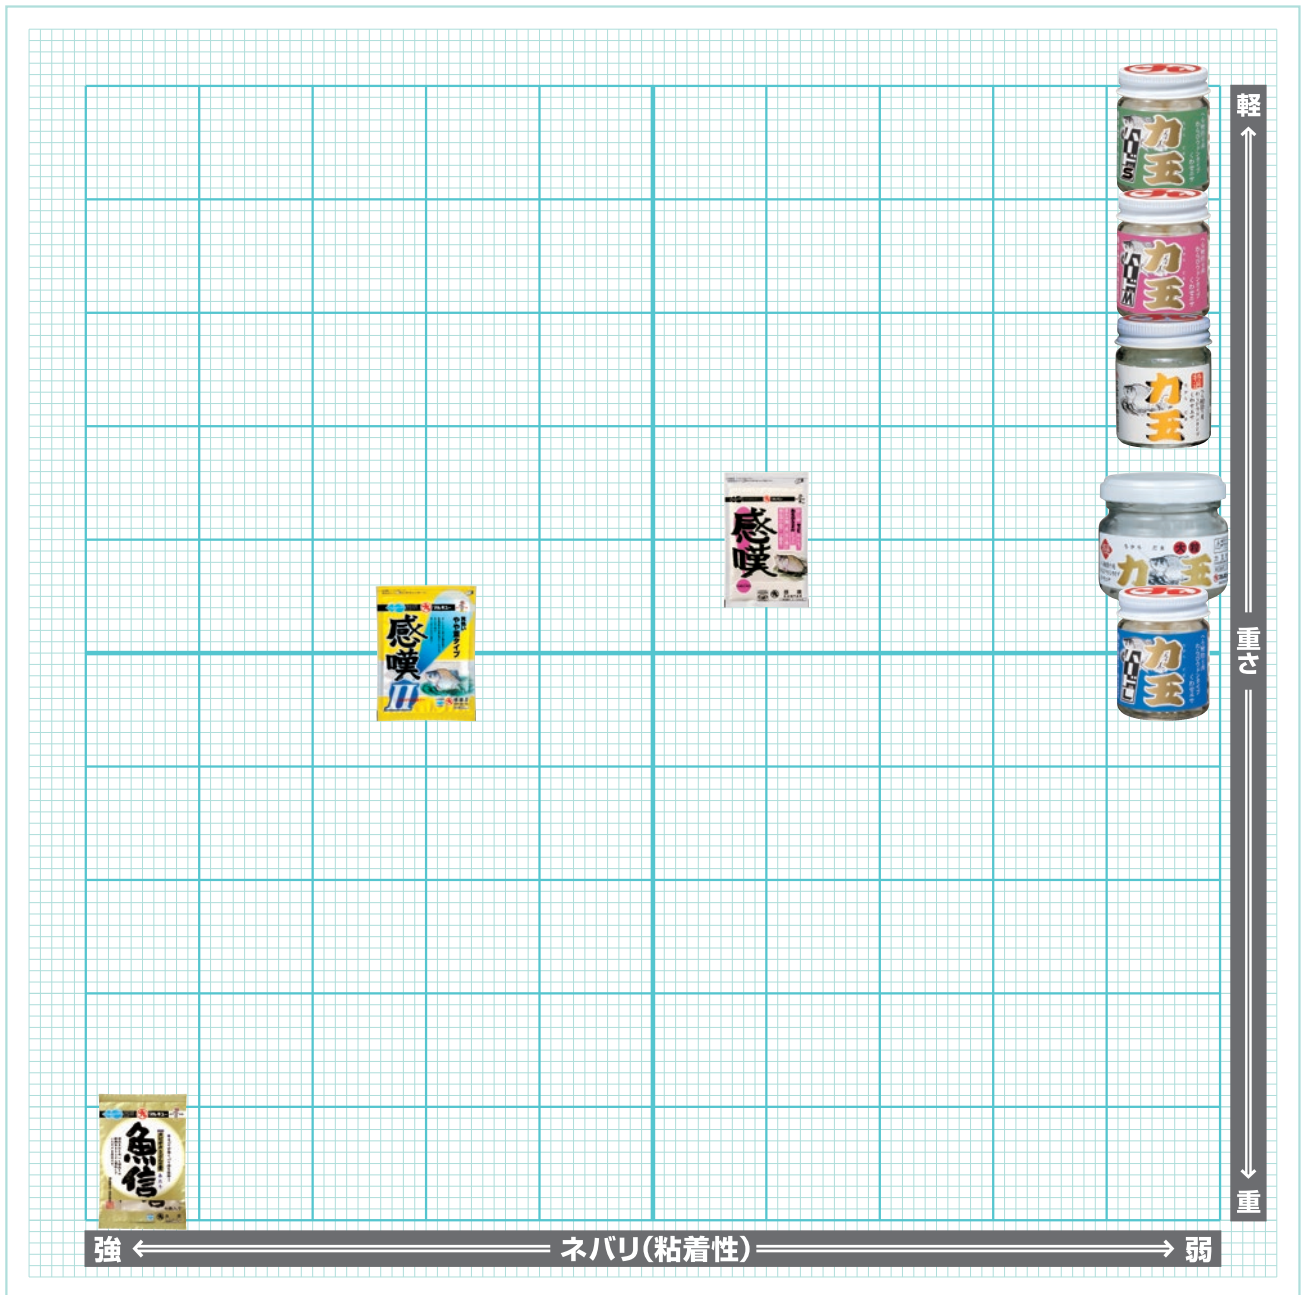

# へらエサ性質表

くわせエサ

※データは標準水量を加え、単品使用の当社実測によるものです。釣り場の状況や作り方、使い方により異なる場合がありますので、目安としてお使いください。