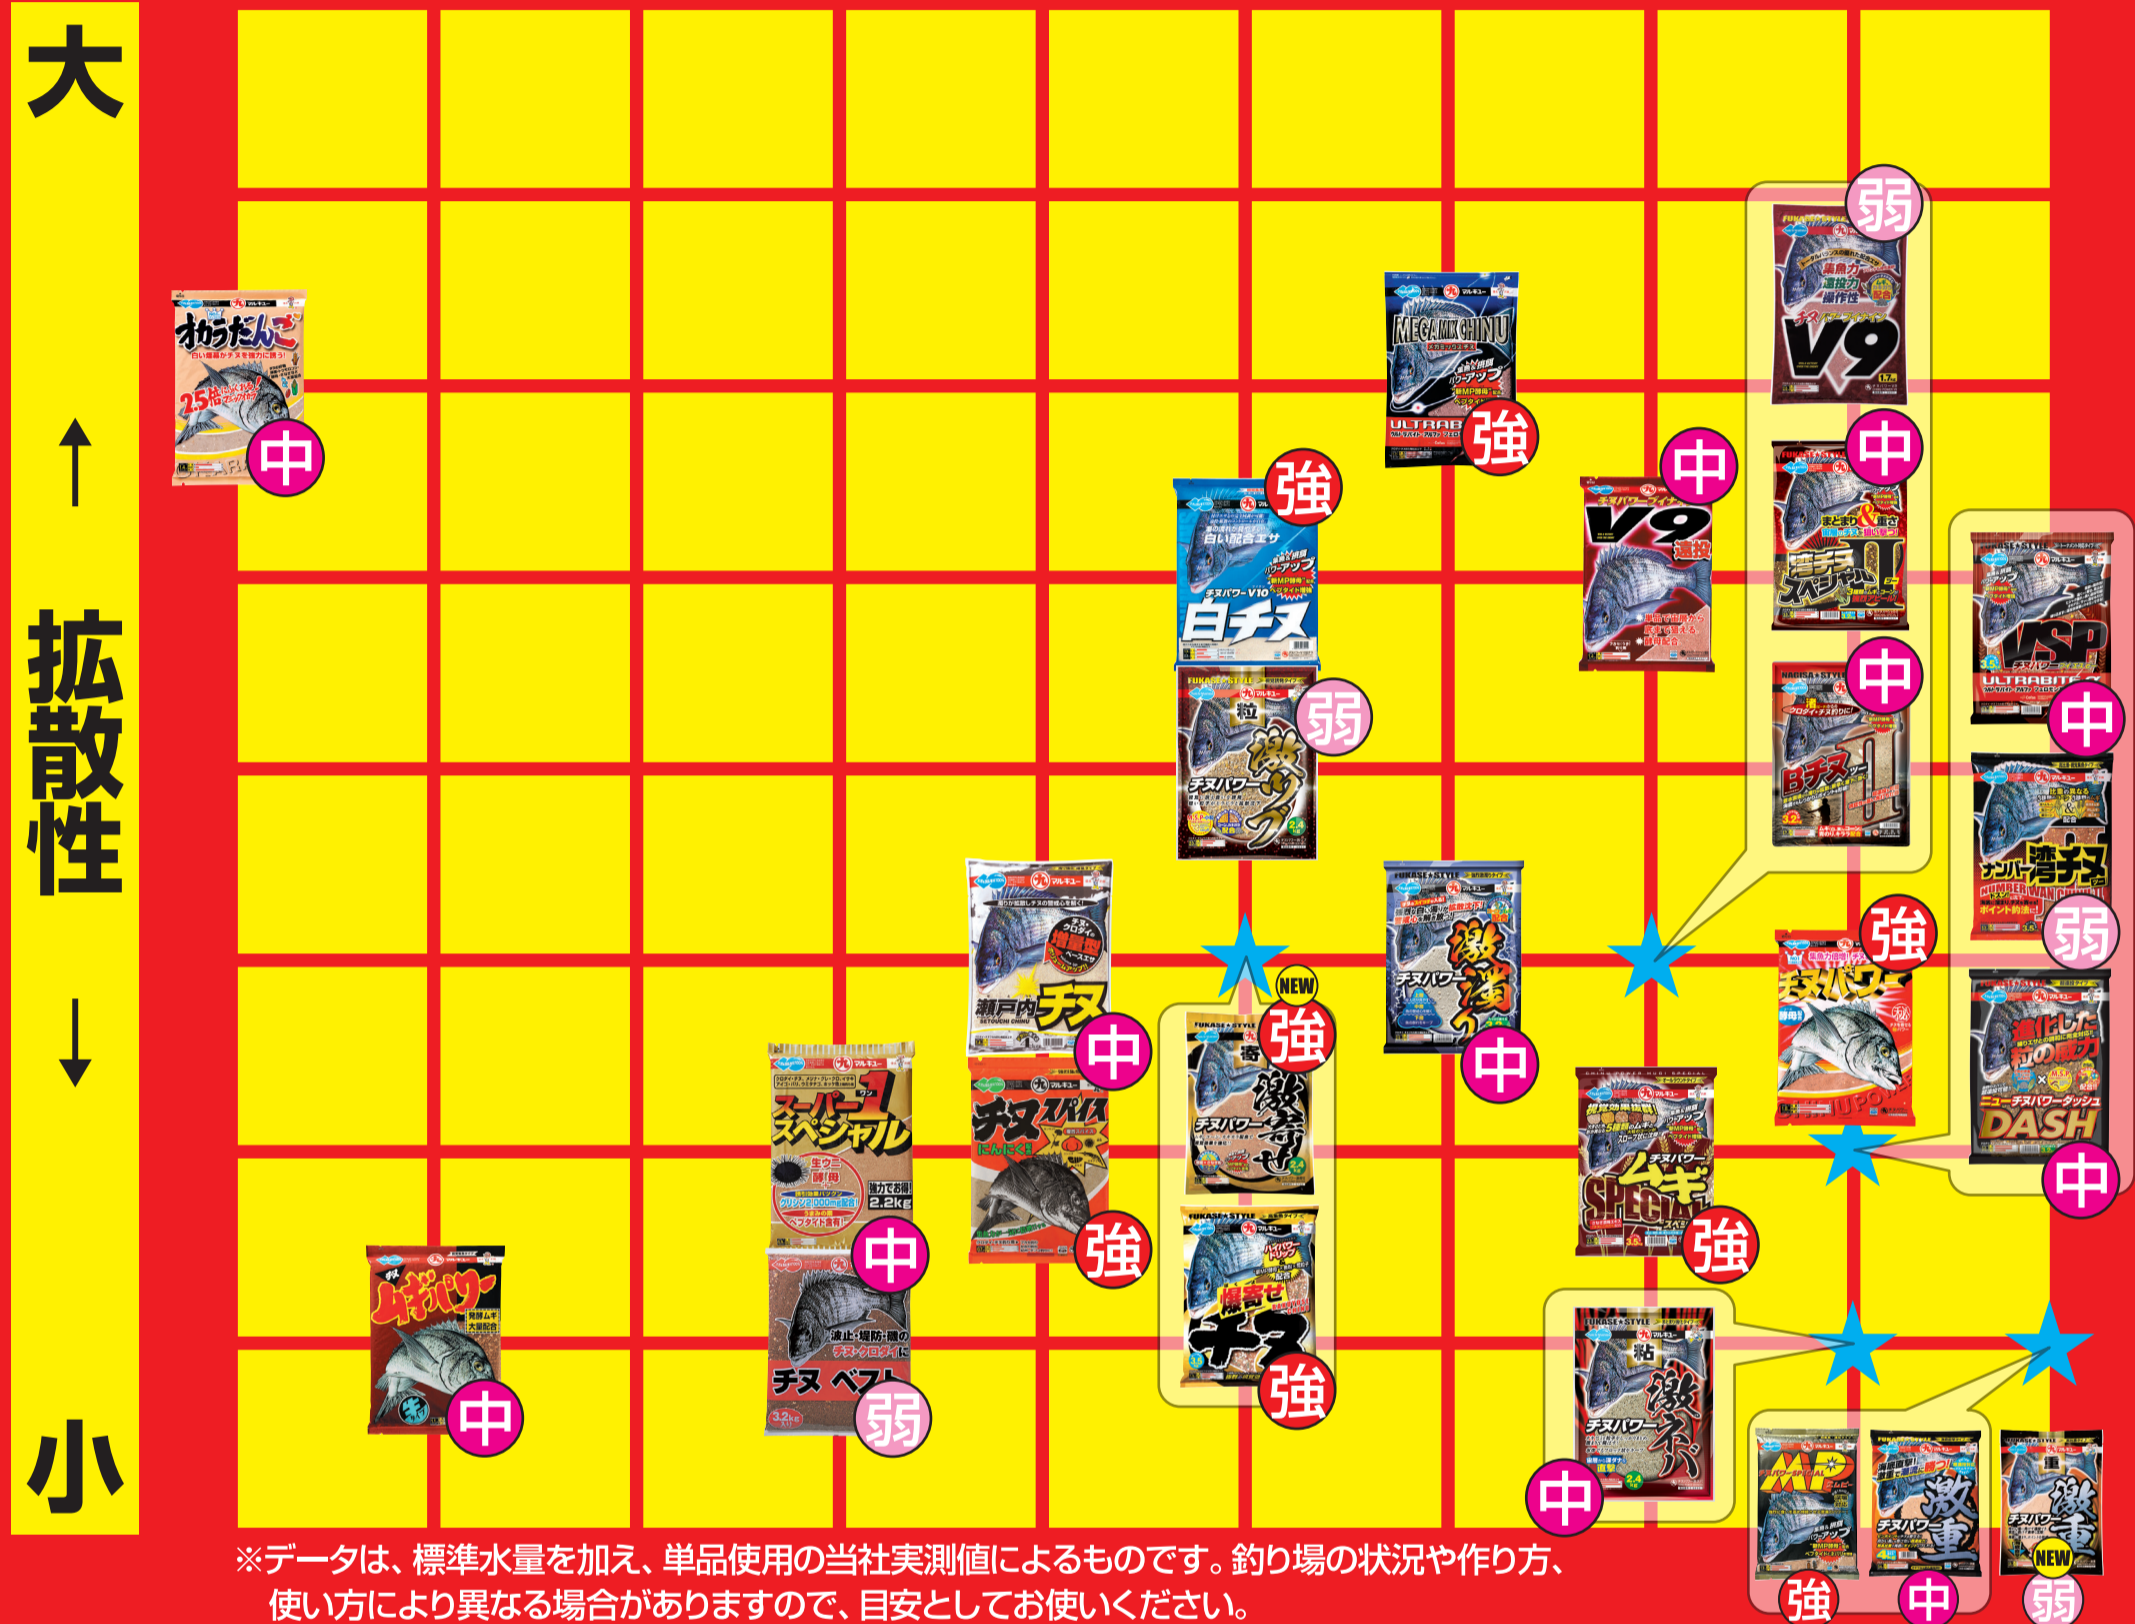

クロダイ・チヌ釣り用配合エサ性質表

集魚性 弱 中 強

弱 ← 遠投性 → 強

⑨ クロダイ・チヌのフカセ釣り用配合エサ沈下表 (地域限定品を含む)

強	強	強	強	強	強	強	強	強	強	中	中	強	強	中	強	中	弱	中	中	弱	中	中	遠投性
チヌパワー激重	チヌパワー激重	チヌパワー激重	チヌパワー激重	チヌパワー激重	チヌパワー激重	チヌパワー激重	チヌパワー激重	チヌパワー激重	チヌパワー激重	チヌパワー激重	チヌパワー激重	チヌパワー激重	チヌパワー激重	チヌパワー激重	チヌパワー激重	チヌパワー激重	チヌパワー激重	チヌパワー激重	チヌパワー激重	チヌパワー激重	チヌパワー激重	チヌパワー激重	10秒間で沈む距離
チヌパワー激重	チヌパワー激重	チヌパワー激重	チヌパワー激重	チヌパワー激重	チヌパワー激重	チヌパワー激重	チヌパワー激重	チヌパワー激重	チヌパワー激重	チヌパワー激重	チヌパワー激重	チヌパワー激重	チヌパワー激重	チヌパワー激重	チヌパワー激重	チヌパワー激重	チヌパワー激重	チヌパワー激重	チヌパワー激重	チヌパワー激重	チヌパワー激重	0.5m	
チヌパワー激重	チヌパワー激重	チヌパワー激重	チヌパワー激重	チヌパワー激重	チヌパワー激重	チヌパワー激重	チヌパワー激重	チヌパワー激重	チヌパワー激重	チヌパワー激重	チヌパワー激重	チヌパワー激重	チヌパワー激重	チヌパワー激重	チヌパワー激重	チヌパワー激重	チヌパワー激重	チヌパワー激重	チヌパワー激重	チヌパワー激重	チヌパワー激重	1.0m	
チヌパワー激重	チヌパワー激重	チヌパワー激重	チヌパワー激重	チヌパワー激重	チヌパワー激重	チヌパワー激重	チヌパワー激重	チヌパワー激重	チヌパワー激重	チヌパワー激重	チヌパワー激重	チヌパワー激重	チヌパワー激重	チヌパワー激重	チヌパワー激重	チヌパワー激重	チヌパワー激重	チヌパワー激重	チヌパワー激重	チヌパワー激重	チヌパワー激重	1.5m	
チヌパワー激重	チヌパワー激重	チヌパワー激重	チヌパワー激重	チヌパワー激重	チヌパワー激重	チヌパワー激重	チヌパワー激重	チヌパワー激重	チヌパワー激重	チヌパワー激重	チヌパワー激重	チヌパワー激重	チヌパワー激重	チヌパワー激重	チヌパワー激重	チヌパワー激重	チヌパワー激重	チヌパワー激重	チヌパワー激重	チヌパワー激重	チヌパワー激重	2.0m	
チヌパワー激重	チヌパワー激重	チヌパワー激重	チヌパワー激重	チヌパワー激重	チヌパワー激重	チヌパワー激重	チヌパワー激重	チヌパワー激重	チヌパワー激重	チヌパワー激重	チヌパワー激重	チヌパワー激重	チヌパワー激重	チヌパワー激重	チヌパワー激重	チヌパワー激重	チヌパワー激重	チヌパワー激重	チヌパワー激重	チヌパワー激重	チヌパワー激重	2.5m	
チヌパワー激重	チヌパワー激重	チヌパワー激重	チヌパワー激重	チヌパワー激重	チヌパワー激重	チヌパワー激重	チヌパワー激重	チヌパワー激重	チヌパワー激重	チヌパワー激重	チヌパワー激重	チヌパワー激重	チヌパワー激重	チヌパワー激重	チヌパワー激重	チヌパワー激重	チヌパワー激重	チヌパワー激重	チヌパワー激重	チヌパワー激重	チヌパワー激重	3.0m	
チヌパワー激重	チヌパワー激重	チヌパワー激重	チヌパワー激重	チヌパワー激重	チヌパワー激重	チヌパワー激重	チヌパワー激重	チヌパワー激重	チヌパワー激重	チヌパワー激重	チヌパワー激重	チヌパワー激重	チヌパワー激重	チヌパワー激重	チヌパワー激重	チヌパワー激重	チヌパワー激重	チヌパワー激重	チヌパワー激重	チヌパワー激重	チヌパワー激重	3.5m	

生オキアミ沈下ライン(0.5~0.8m)
オキアミの解凍状況やサイズのばらつきにより、沈下速度に差異が生じる可能性があります。