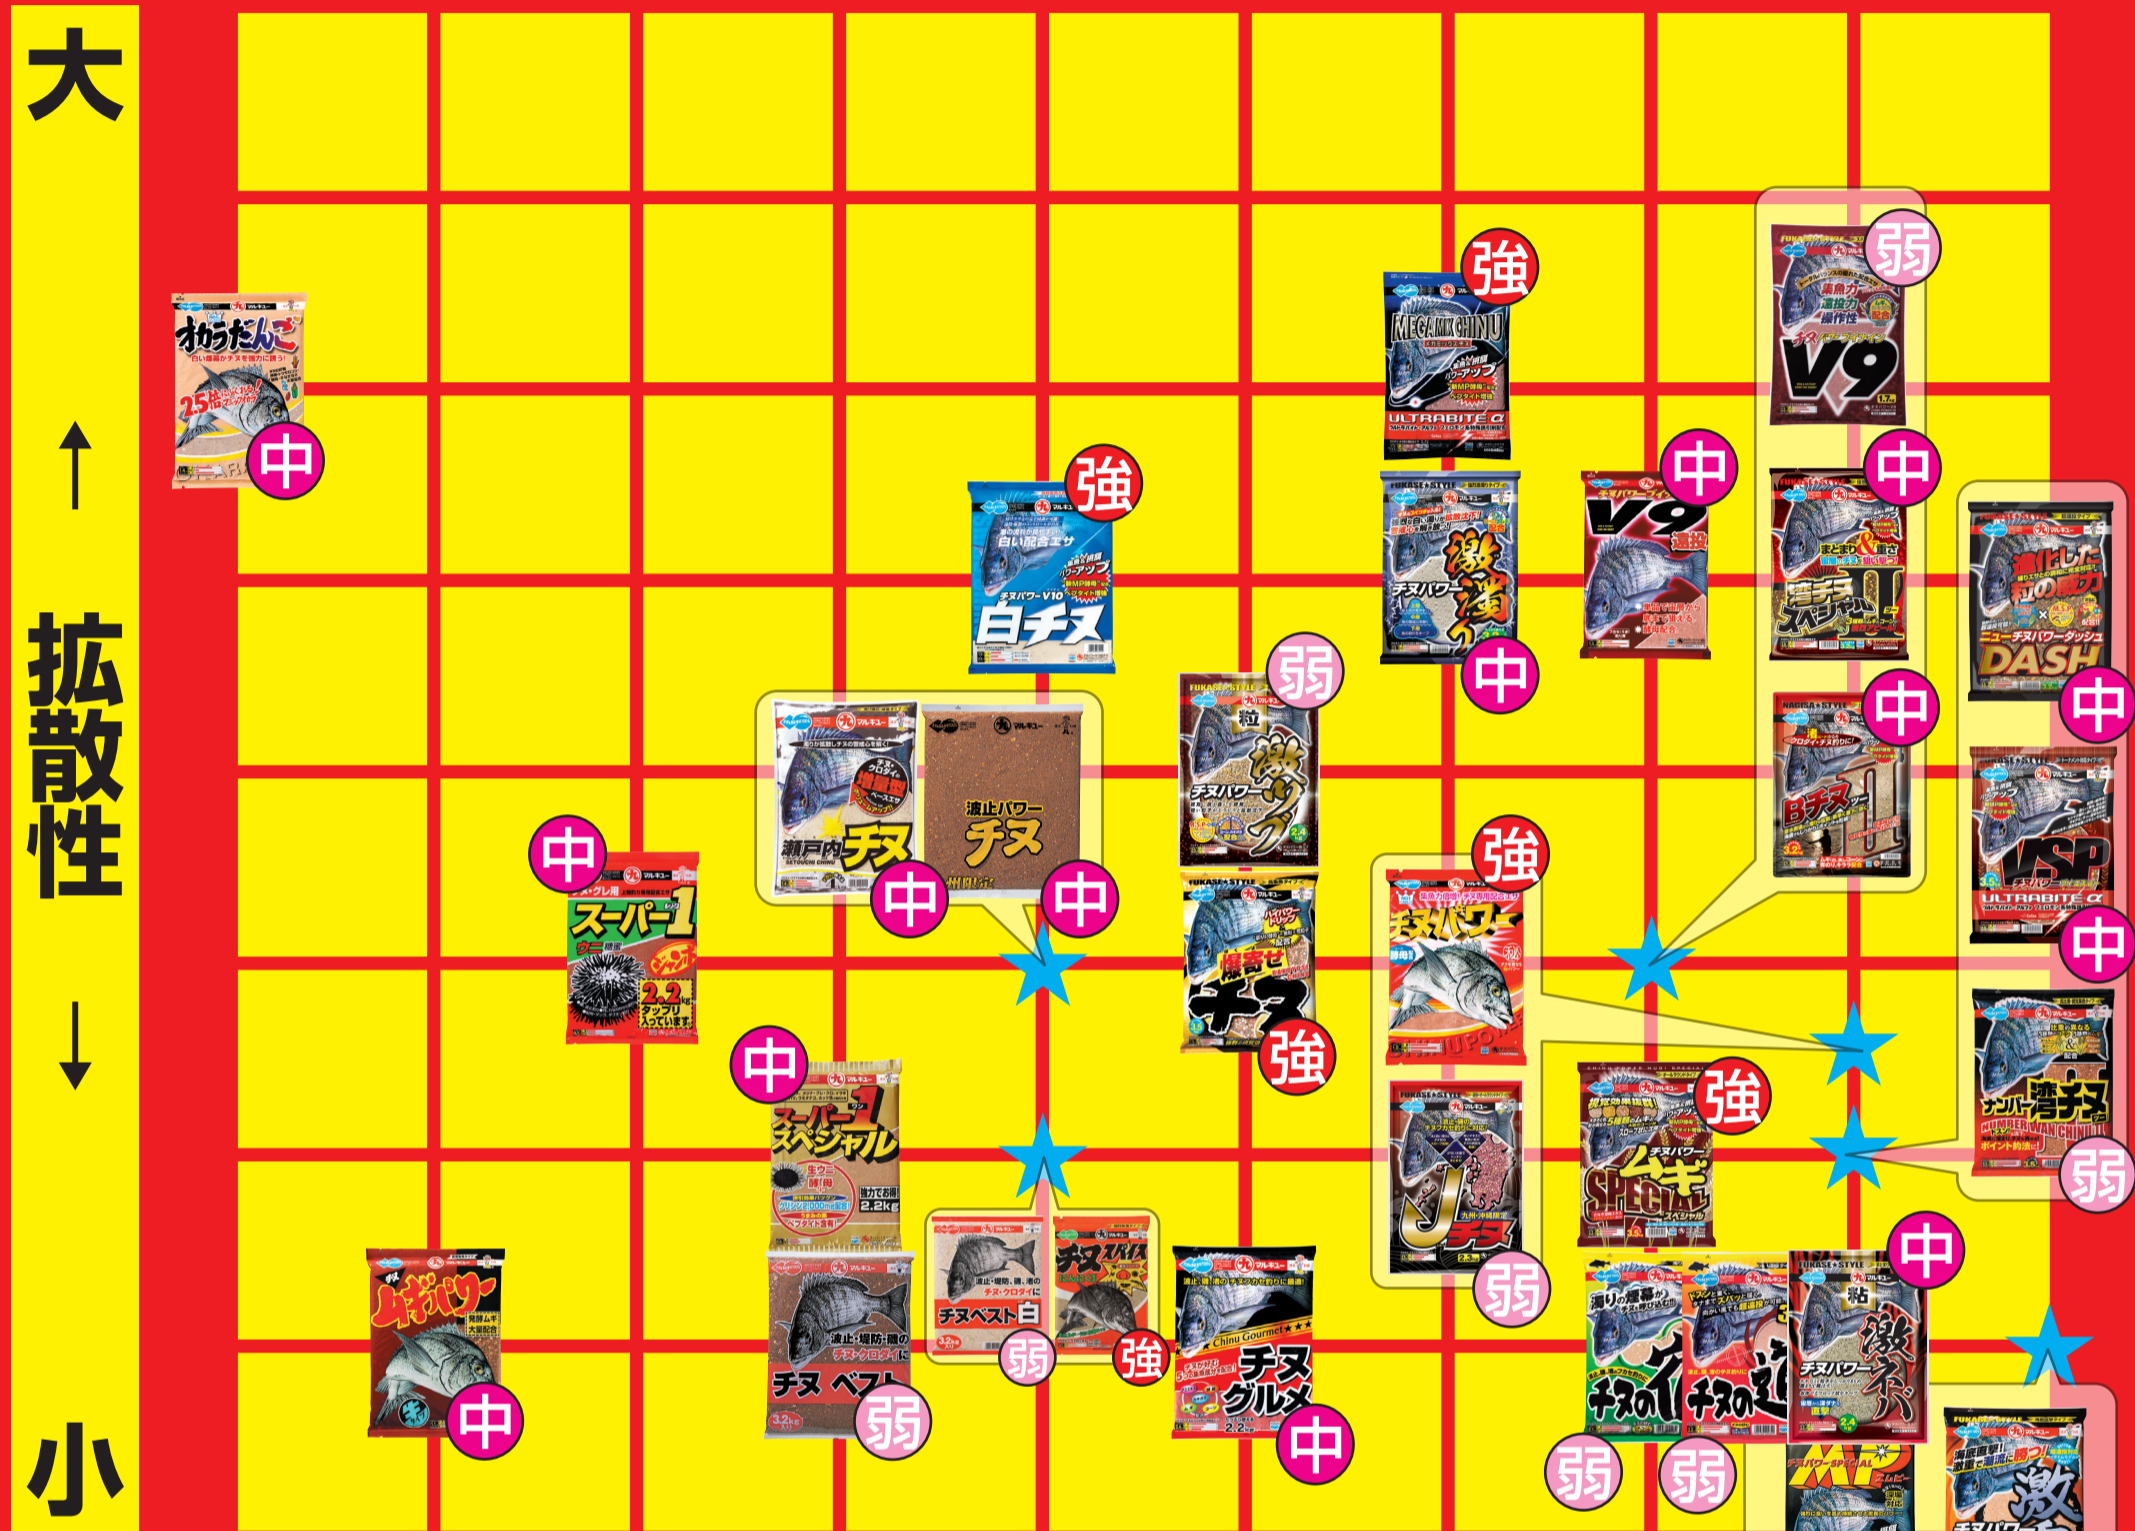

クロダイ・チヌ釣り用配合エサ性質表

集魚性 弱 中 強

弱 ← 遠投性 → 強

※データは、標準水量を加え、単品使用の当社実測値によるものです。釣り場の状況や作り方、使い方により異なる場合がありますので、目安としてお使いください。

⑨ クロダイ・チヌのフカセ釣り用配合エサ沈下表 (地域限定品を含む)

●スーパー1ジャンボ:西日本限定(愛知・岐阜含む) ●波止パワーチヌ:九州限定 ●チヌグルメ:西日本限定(愛知・岐阜・静岡含む)
●チヌの道:西日本限定(愛知・岐阜含む) ●チヌの宿:西日本限定(愛知・岐阜含む)