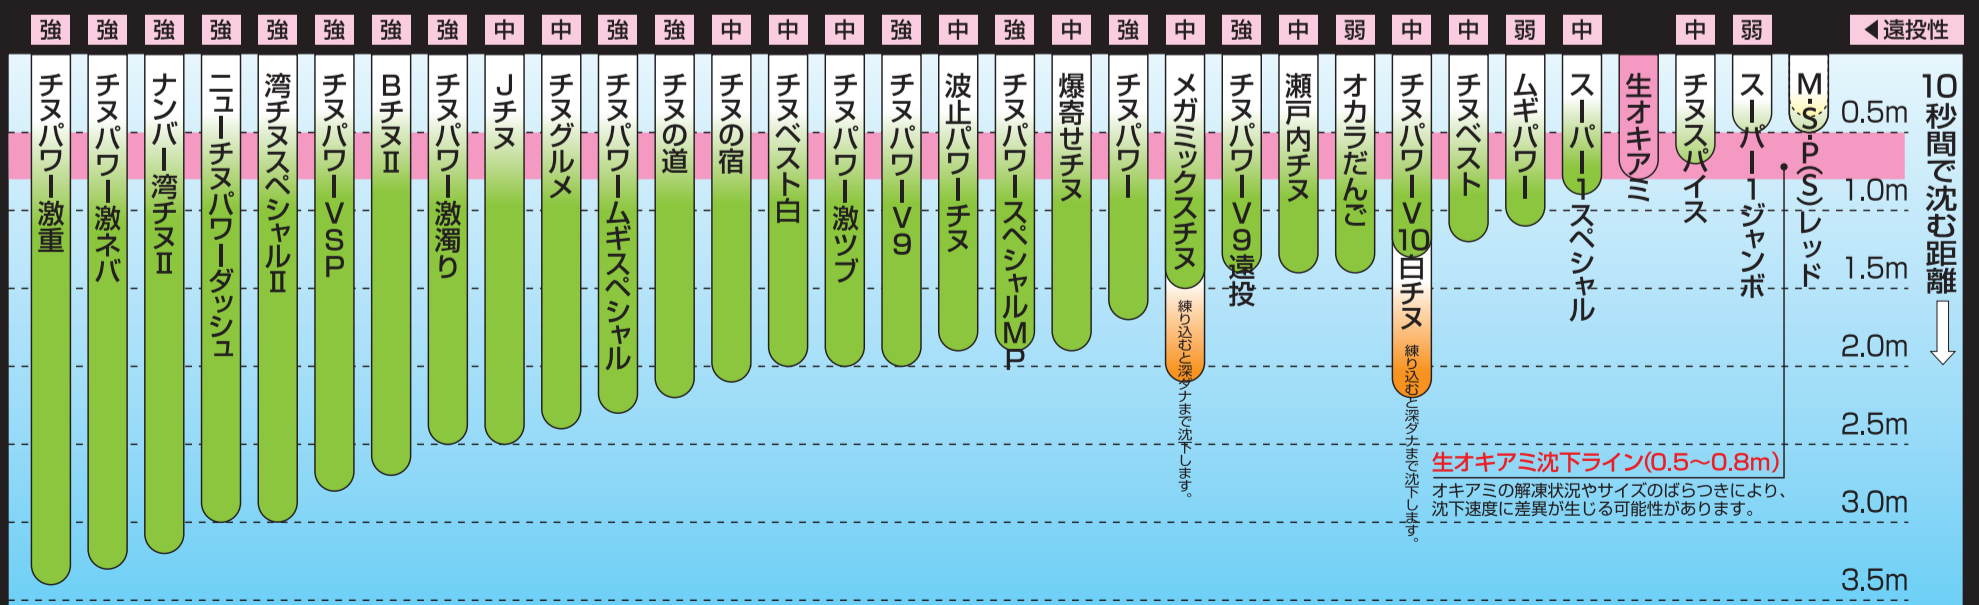

クロダイ・チヌ釣り用配合エサ性質表

集魚性 弱 中 強

弱 ← 遠投性 → 強

※データは、標準水量を加え、単品使用の当社実測値によるものです。釣り場の状況や作り方、使い方により異なる場合がありますので、目安としてお使いください。

⑨ クロダイ・チヌのフカセ釣り用配合エサ沈下表 (地域限定品を含む)

●スーパー1ジャンボ:西日本限定(愛知・岐阜含む) ●波止パワーチヌ:九州限定 ●チヌグルメ:西日本限定(愛知・岐阜・静岡含む)
●チヌの道:西日本限定(愛知・岐阜含む) ●チヌの宿:西日本限定(愛知・岐阜含む)