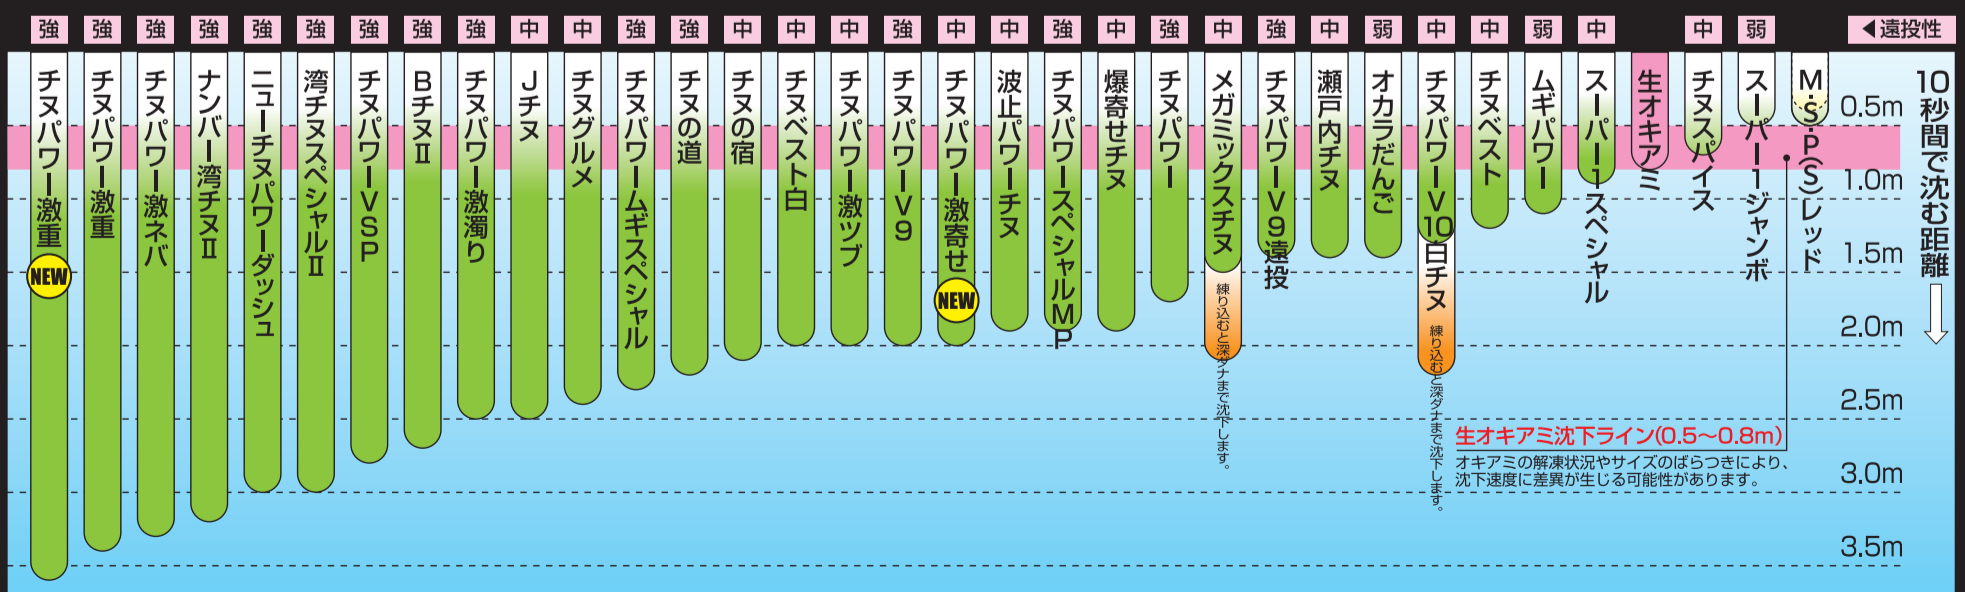

クロダイ・チヌ釣り用配合エサ性質表

集魚性 弱 中 強

弱 ← 遠投性 → 強

大

↑ 拡散性 ↓

小

⑨ クロダイ・チヌのフカセ釣り用配合エサ沈下表 (地域限定品を含む)

- スーパー1ジャンボ:西日本限定(愛知・岐阜含む)
- チヌの道:西日本限定(愛知・岐阜含む)
- 波止パワーチヌ:九州限定
- チヌグルメ:西日本限定(愛知・岐阜・静岡含む)
- チヌの宿:西日本限定(愛知・岐阜含む)