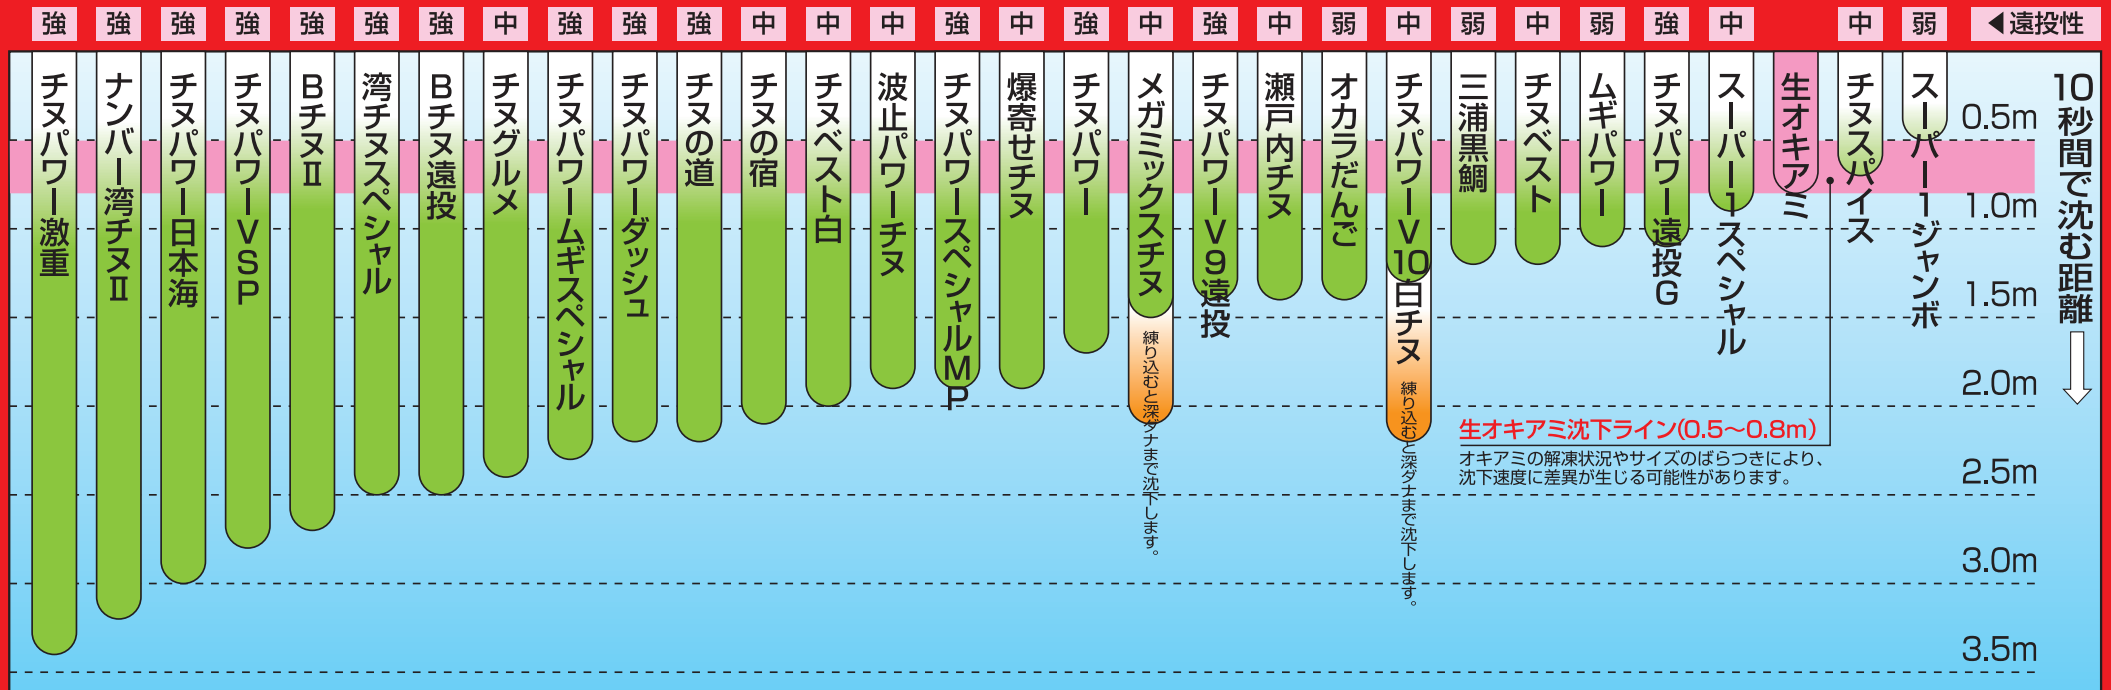

丸 クロダイ・チヌのフカセ釣り用配合エサ沈下表 (地域限定品を含む)

※データは、標準水量を加え、単品使用の当社実測によるものです。釣り場の状況や作り方、使い方により異なる場合がありますので、目安としてお使いください。

- 三浦黒鯛:神奈川県限定
- スーパー1ジャンボ:西日本限定(愛知・岐阜含む)
- 波止パワーチヌ:九州限定
- チヌグルメ:西日本限定(愛知・岐阜・静岡含む)
- チヌの道:西日本限定(愛知・岐阜含む)
- チヌの宿:西日本限定(愛知・岐阜含む)