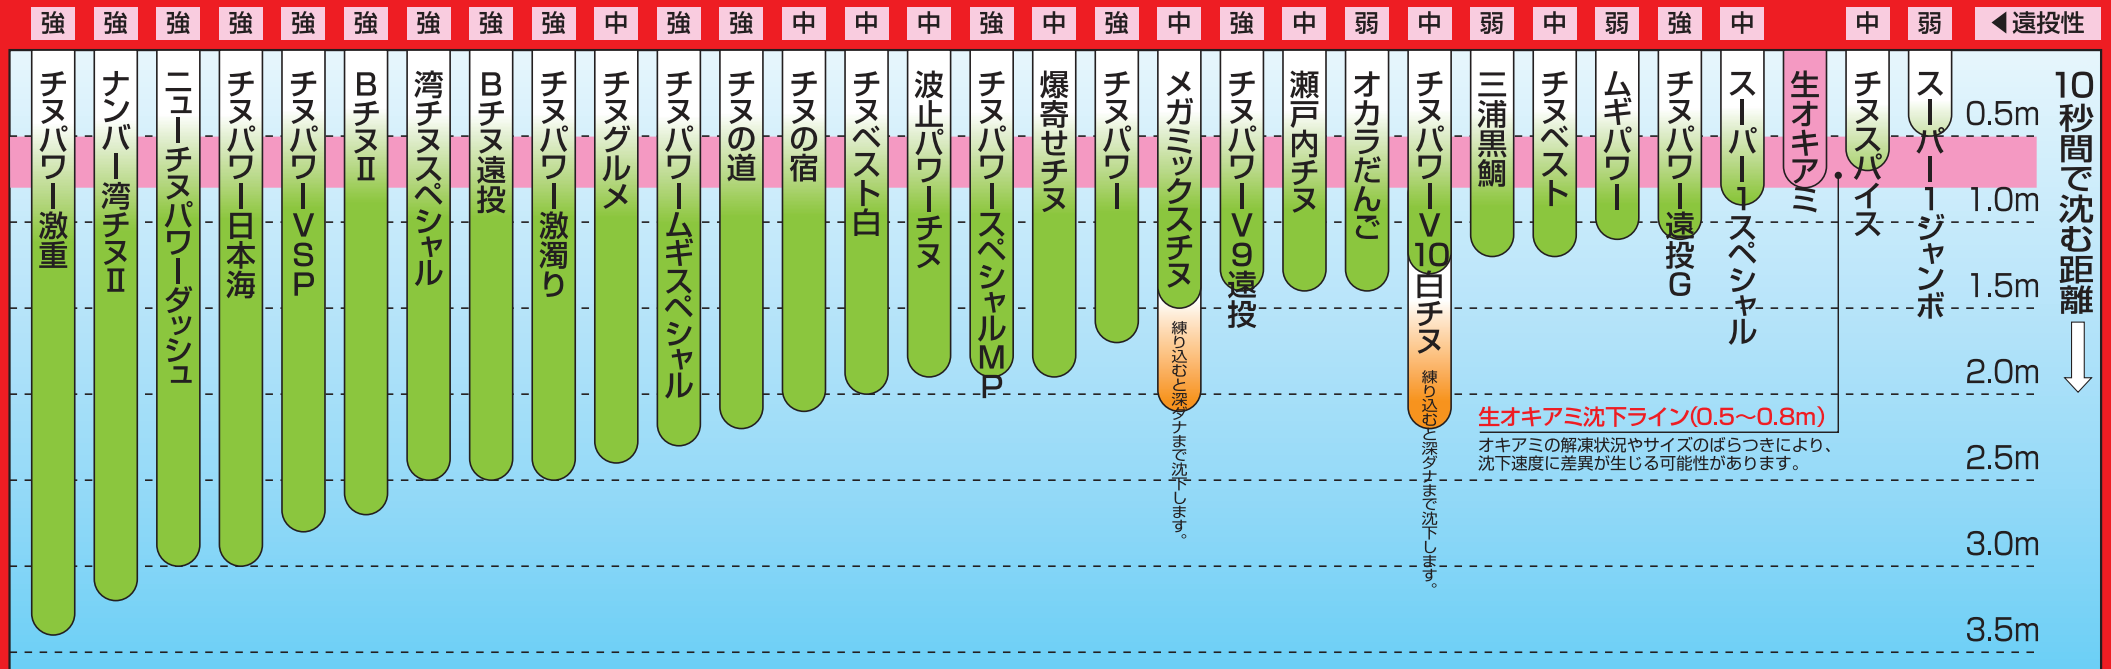

# 丸 クロダイ・チヌのフカセ釣り用配合エサ沈下表 (地域限定品を含む)

※データは、標準水量を加え、単品使用の当社実測によるものです。釣り場の状況や作り方、使い方により異なる場合がありますので、目安としてお使いください。

- 三浦黒鯛: 神奈川県限定
- スーパー1ジャンボ: 西日本限定(愛知・岐阜含む)
- 波止パワーチヌ: 九州限定
- チヌグルメ: 西日本限定(愛知・岐阜・静岡含む)
- チヌの道: 西日本限定(愛知・岐阜含む)
- チヌの宿: 西日本限定(愛知・岐阜含む)