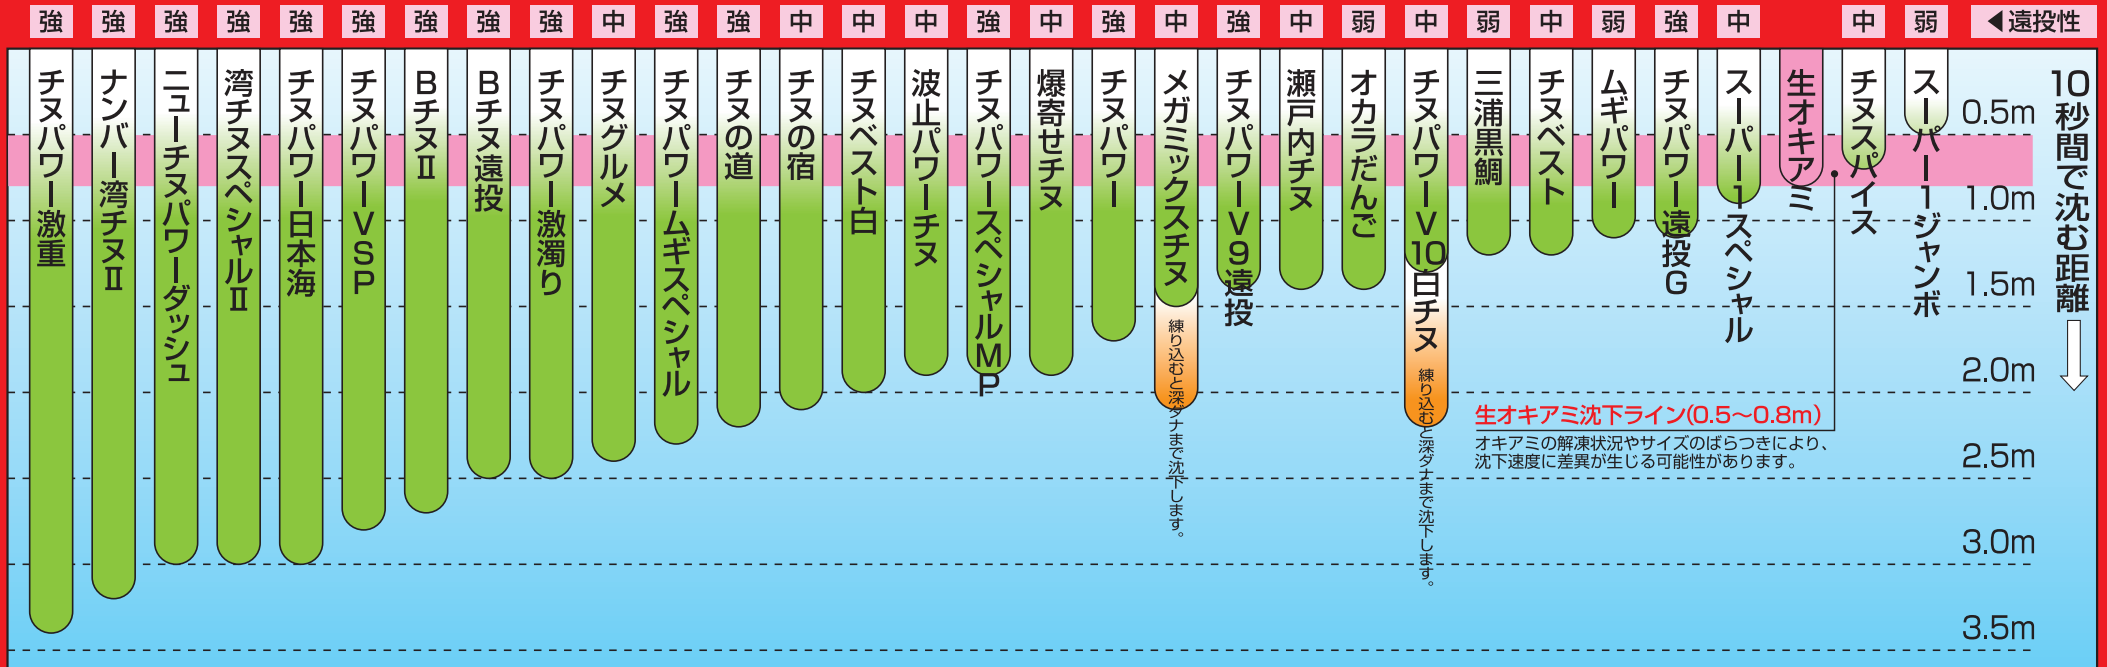

丸 クロダイ・チヌのフカセ釣り用配合エサ沈下表 (地域限定品を含む)

※データは、標準水量を加え、単品使用の当社実測によるものです。釣り場の状況や作り方、使い方により異なる場合がありますので、目安としてお使いください。

- 三浦黒鯛:神奈川県限定
- スーパー1ジャンボ:西日本限定(愛知・岐阜含む)
- 波止パワーチヌ:九州限定
- チヌグルメ:西日本限定(愛知・岐阜・静岡含む)
- チヌの道:西日本限定(愛知・岐阜含む)
- チヌの宿:西日本限定(愛知・岐阜含む)