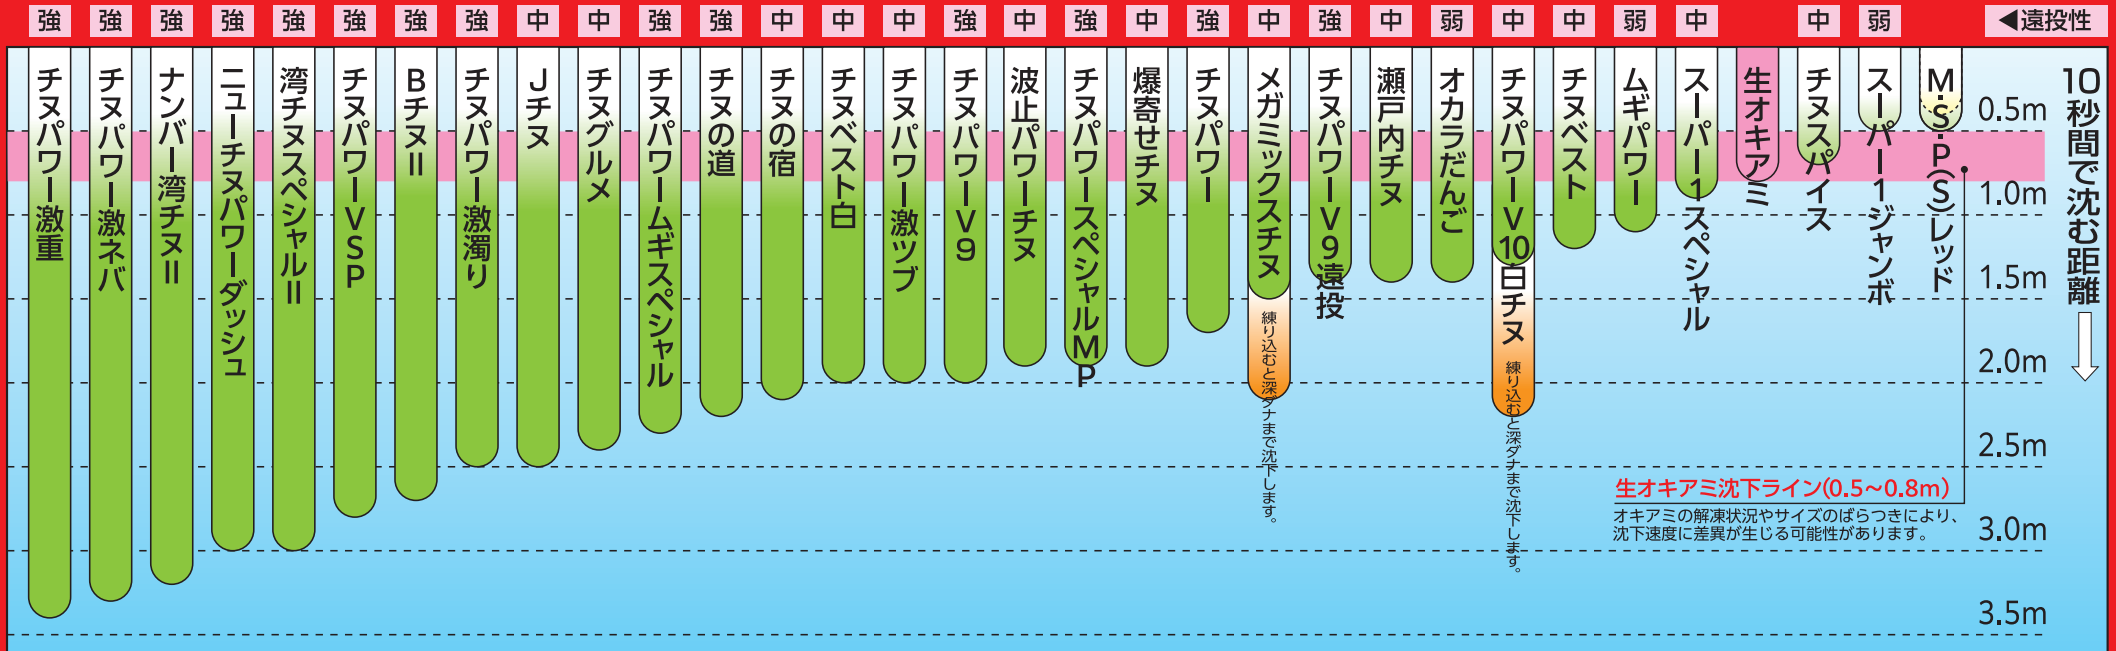

丸 クロダイ・チヌのフカセ釣り用配合エサ沈下表 (地域限定品を含む)

※データは、標準水量を加え、単品使用の当社実測によるものです。釣り場の状況や作り方、使い方により異なる場合がありますので、目安としてお使いください。

- スーパー1ジャンボ: 西日本限定(愛知・岐阜含む)
- 波止パワーチヌ: 九州限定
- チヌグルメ: 西日本限定(愛知・岐阜・静岡含む)
- チヌの道: 西日本限定(愛知・岐阜含む)
- チヌの宿: 西日本限定(愛知・岐阜含む)