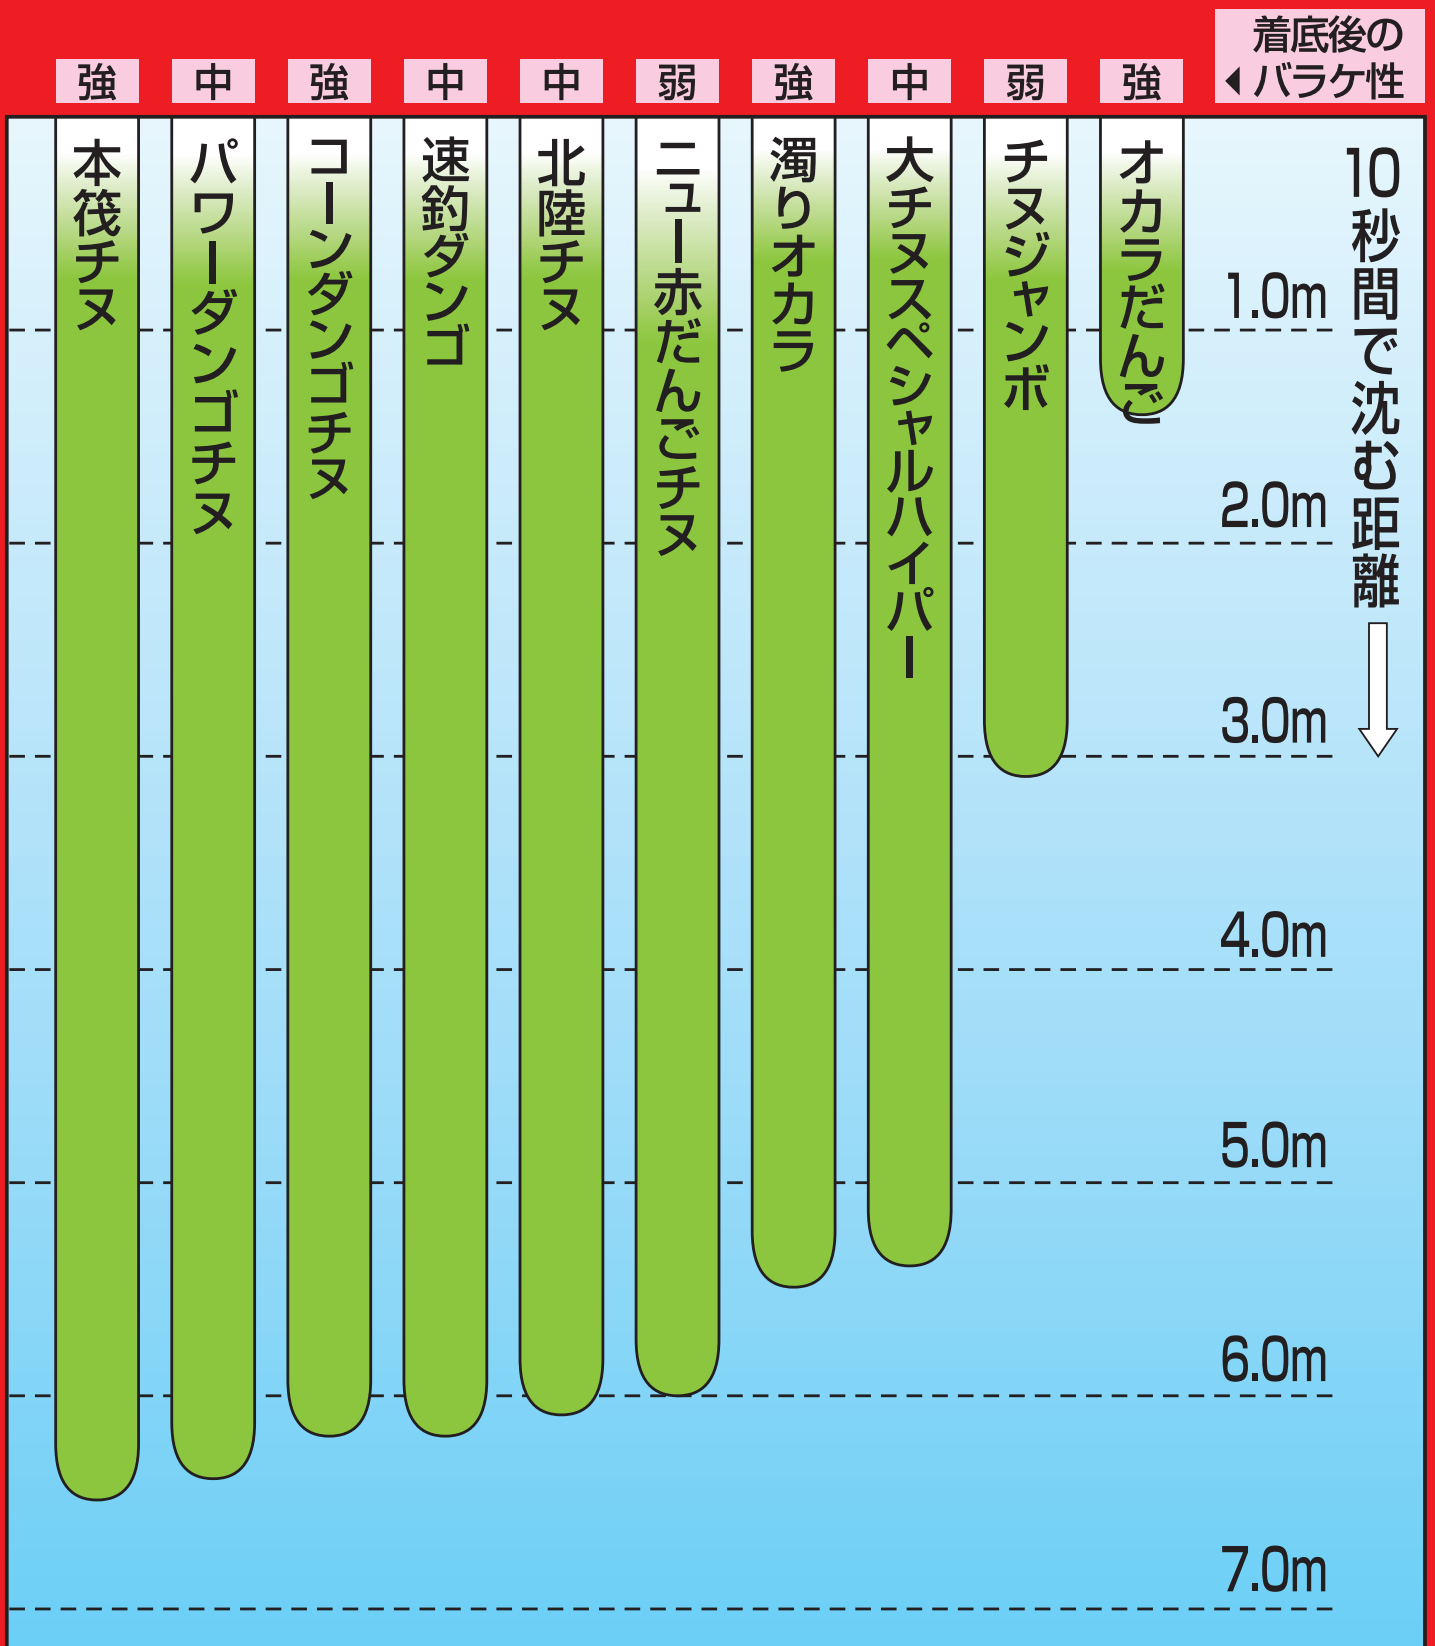

丸 クロダイ・チヌのかかり釣り用ダンゴエサ沈下表

※データは、標準水量を加え、単品使用の当社実測によるものです。
釣りの状況や作り方、使い方により異なる場合がありますので、目安としてお使いください。