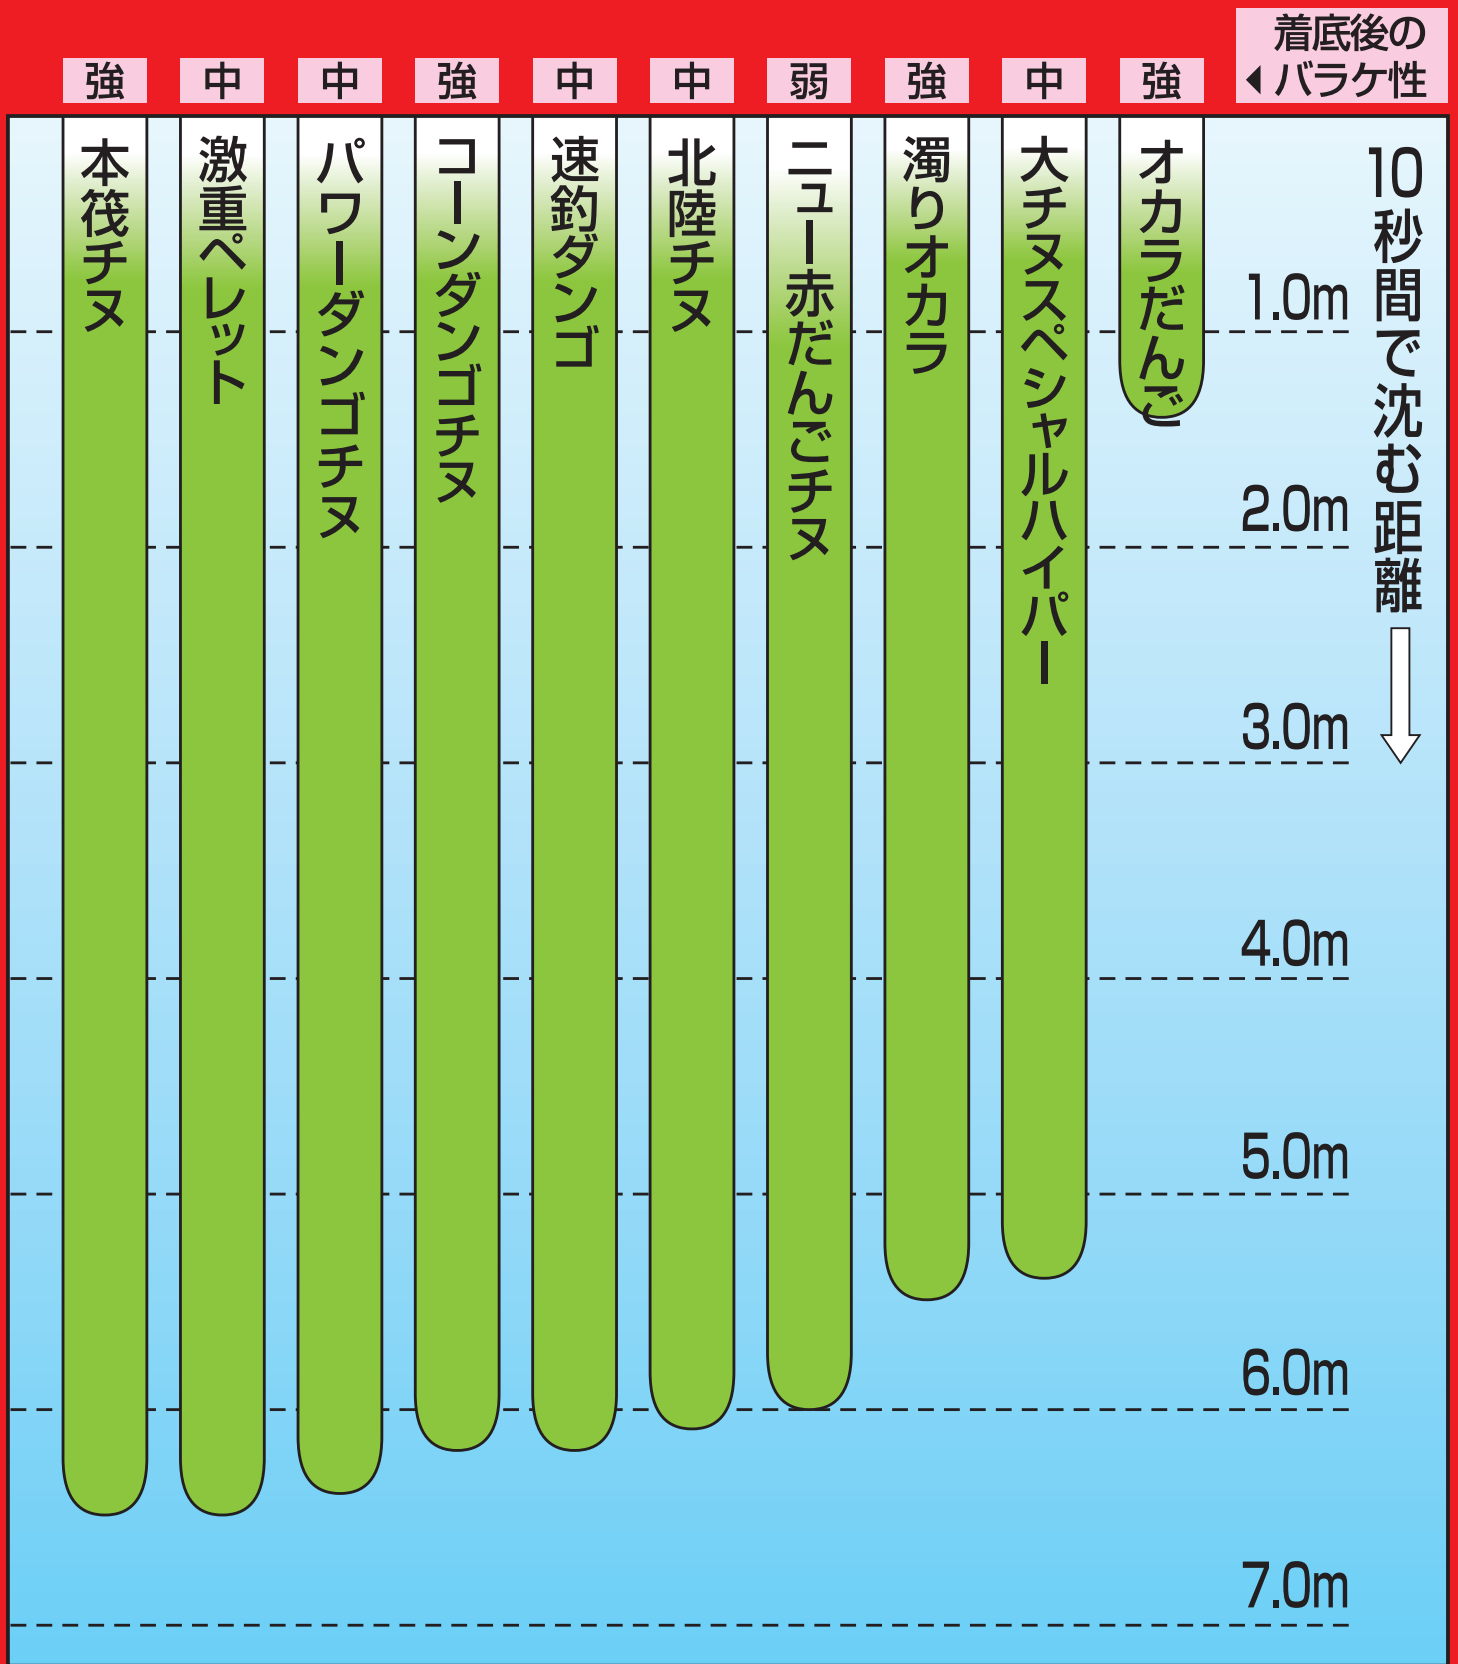

丸 クロダイ・チヌのかかり釣り用ダンゴエサ沈下表

※データは、標準水量を加え、単品使用の当社実測によるものです。
釣り場の状況や作り方、使い方により異なる場合がありますので、目安としてお使いください。