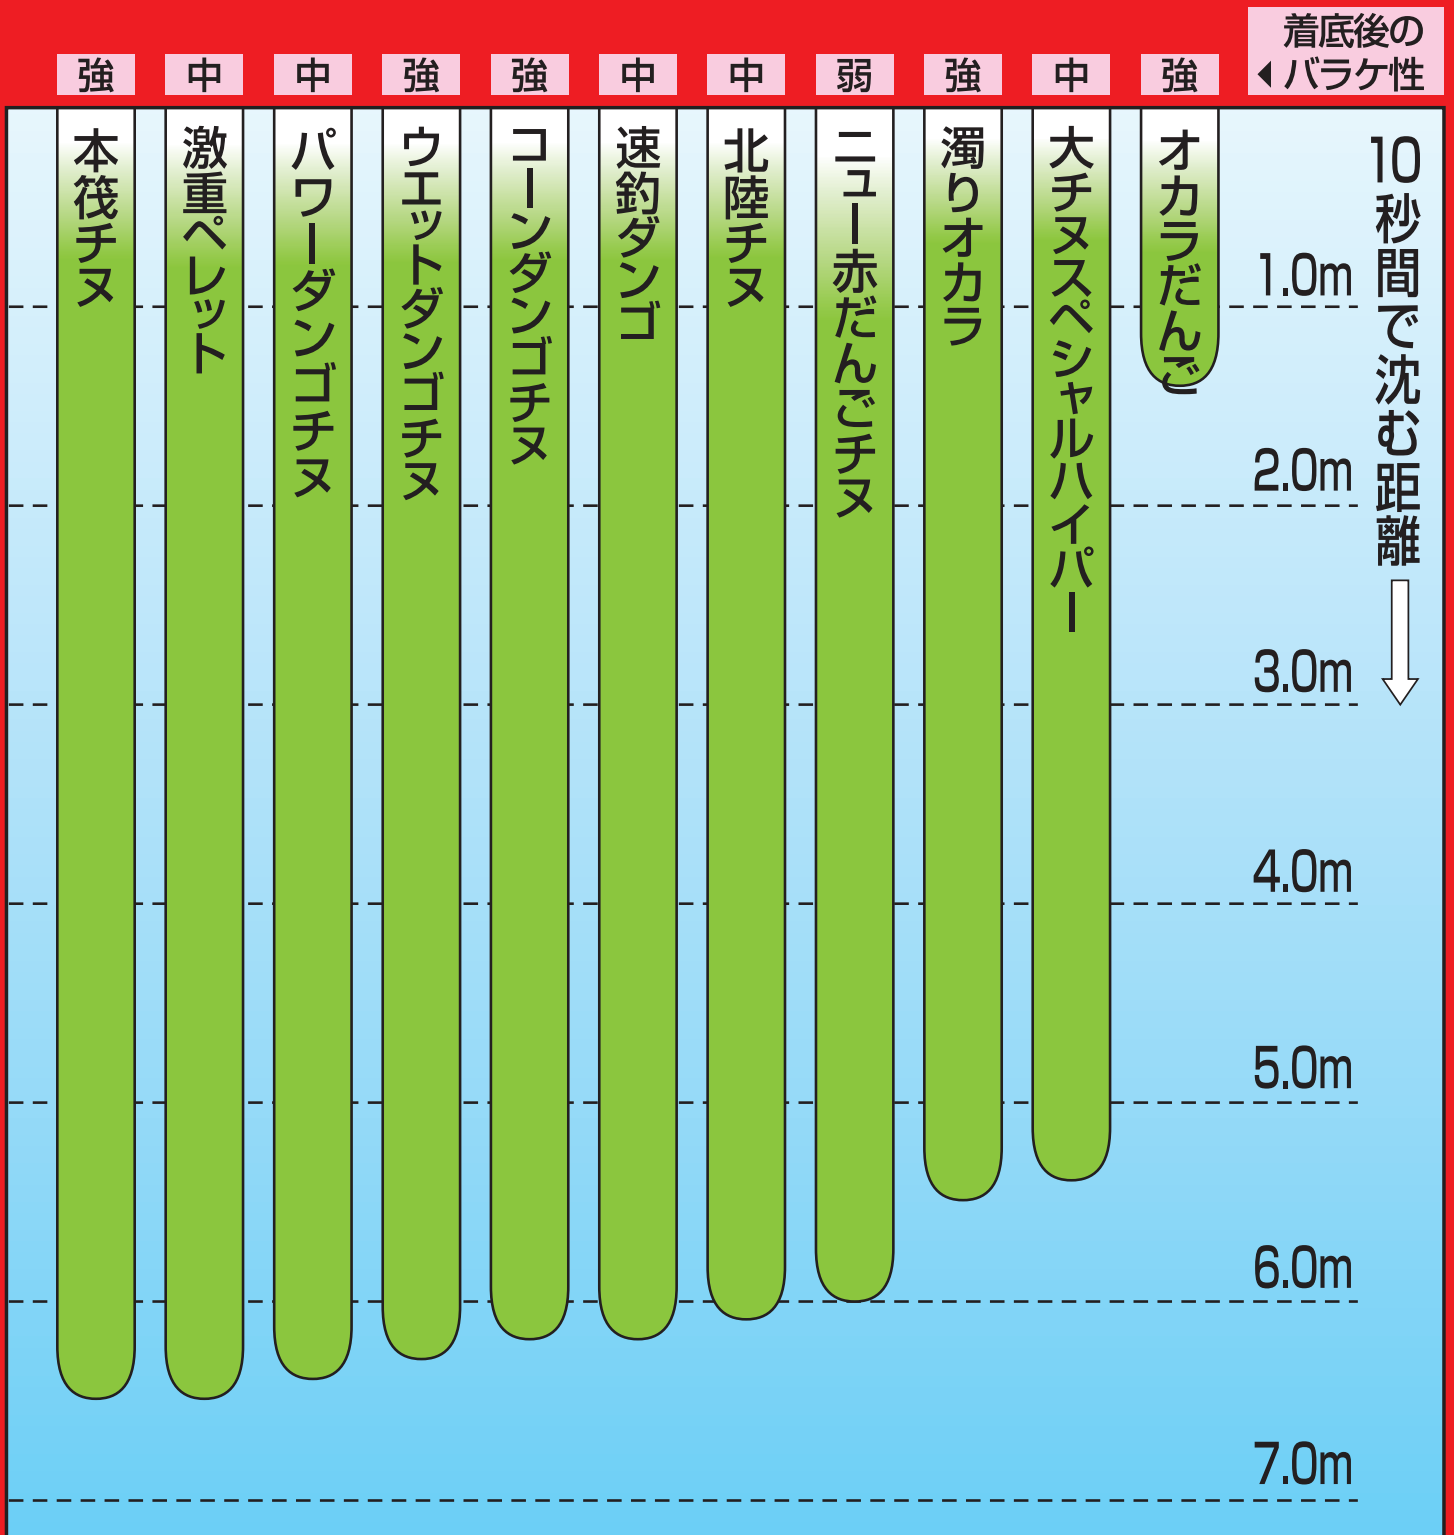

丸 クロダイ・チヌのかかり釣り用ダンゴエサ沈下表

※データは、標準水量を加え、単品使用の当社実測によるものです。
釣り場の状況や作り方、使い方により異なる場合がありますので、目安としてお使いください。