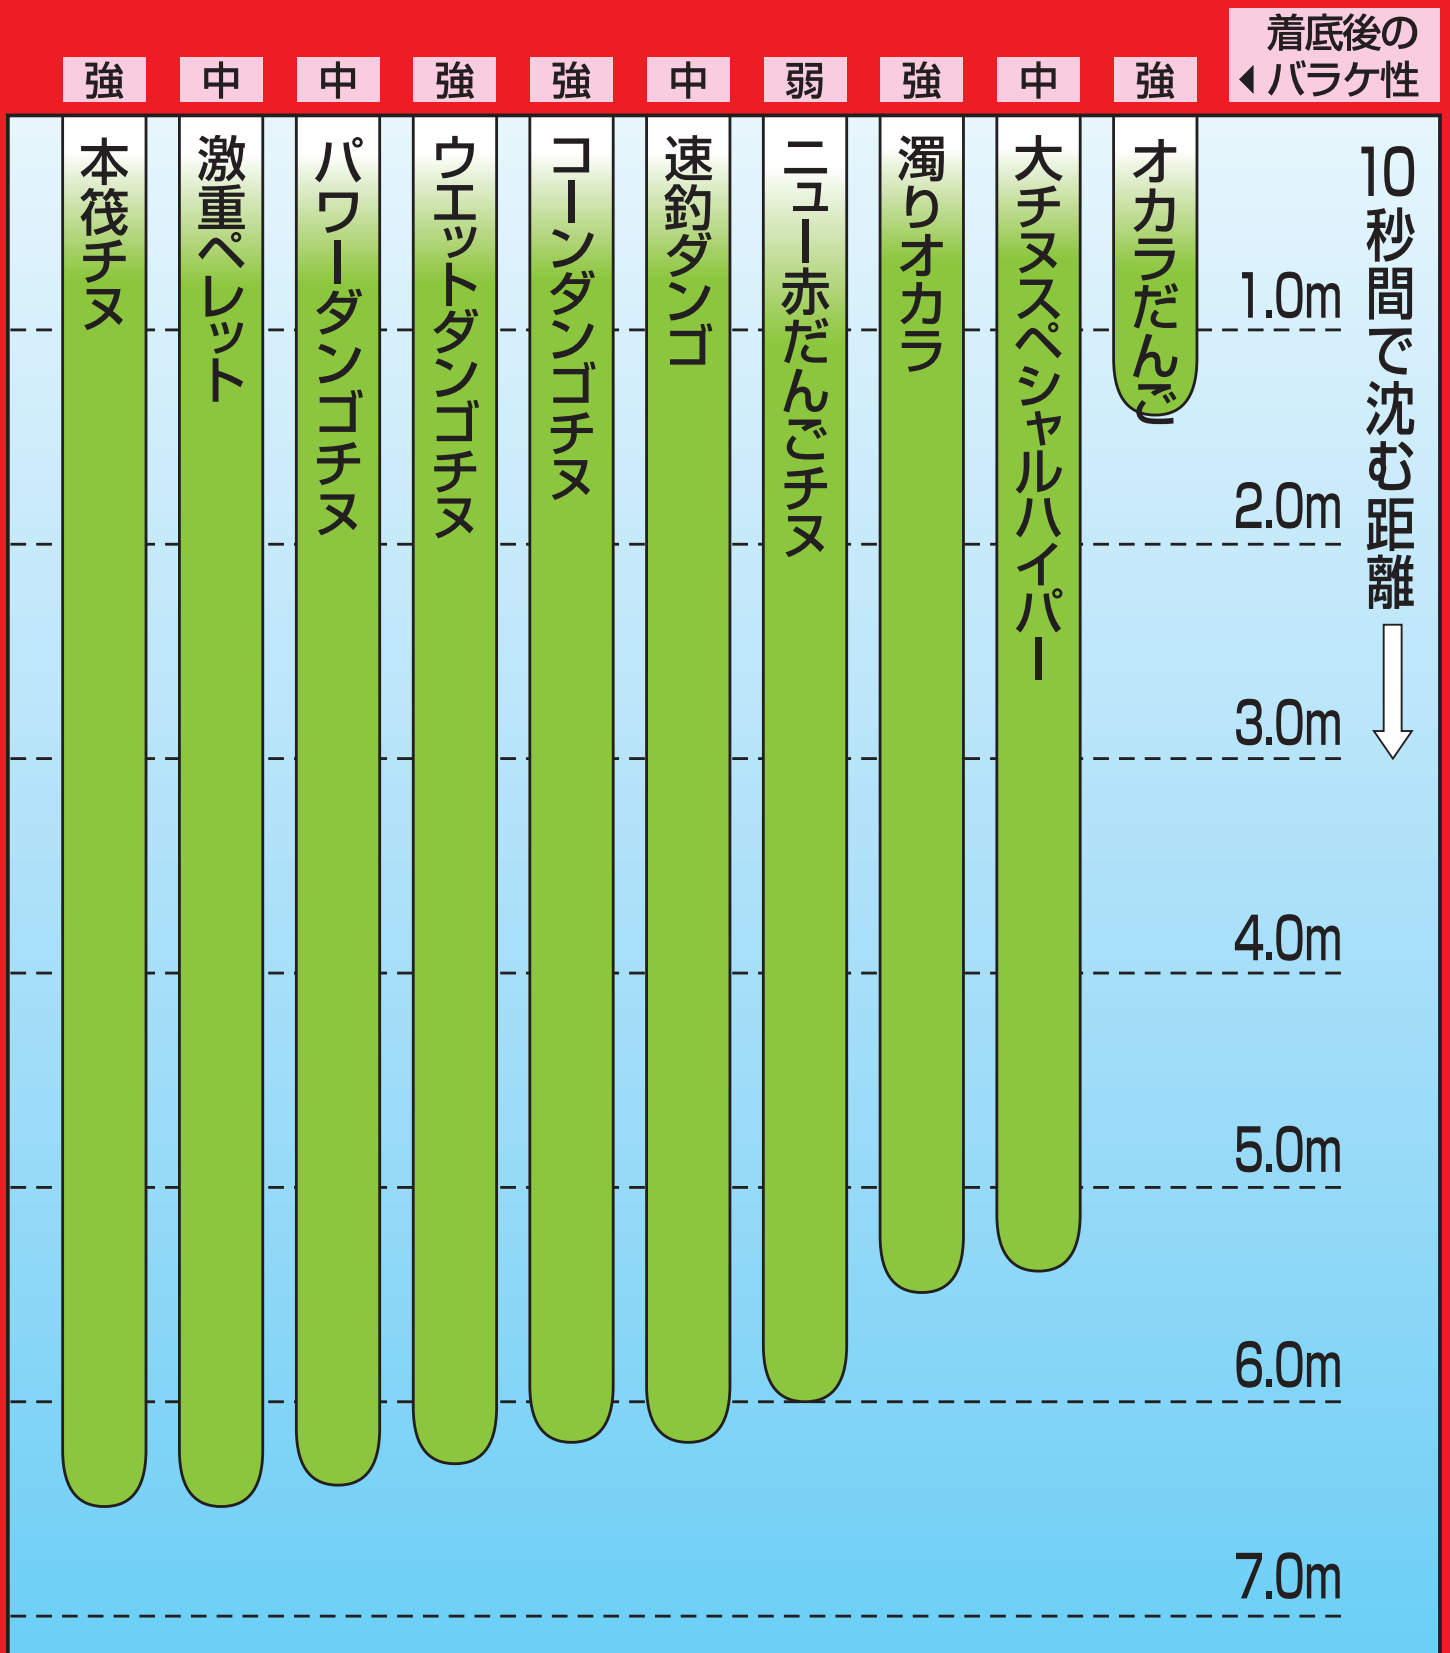

# 丸 クロダイ・チヌのかかり釣り用ダンゴエサ沈下表

※データは、標準水量を加え、単品使用の当社実測によるものです。  
釣り場の状況や作り方、使い方により異なる場合がありますので、目安としてお使いください。