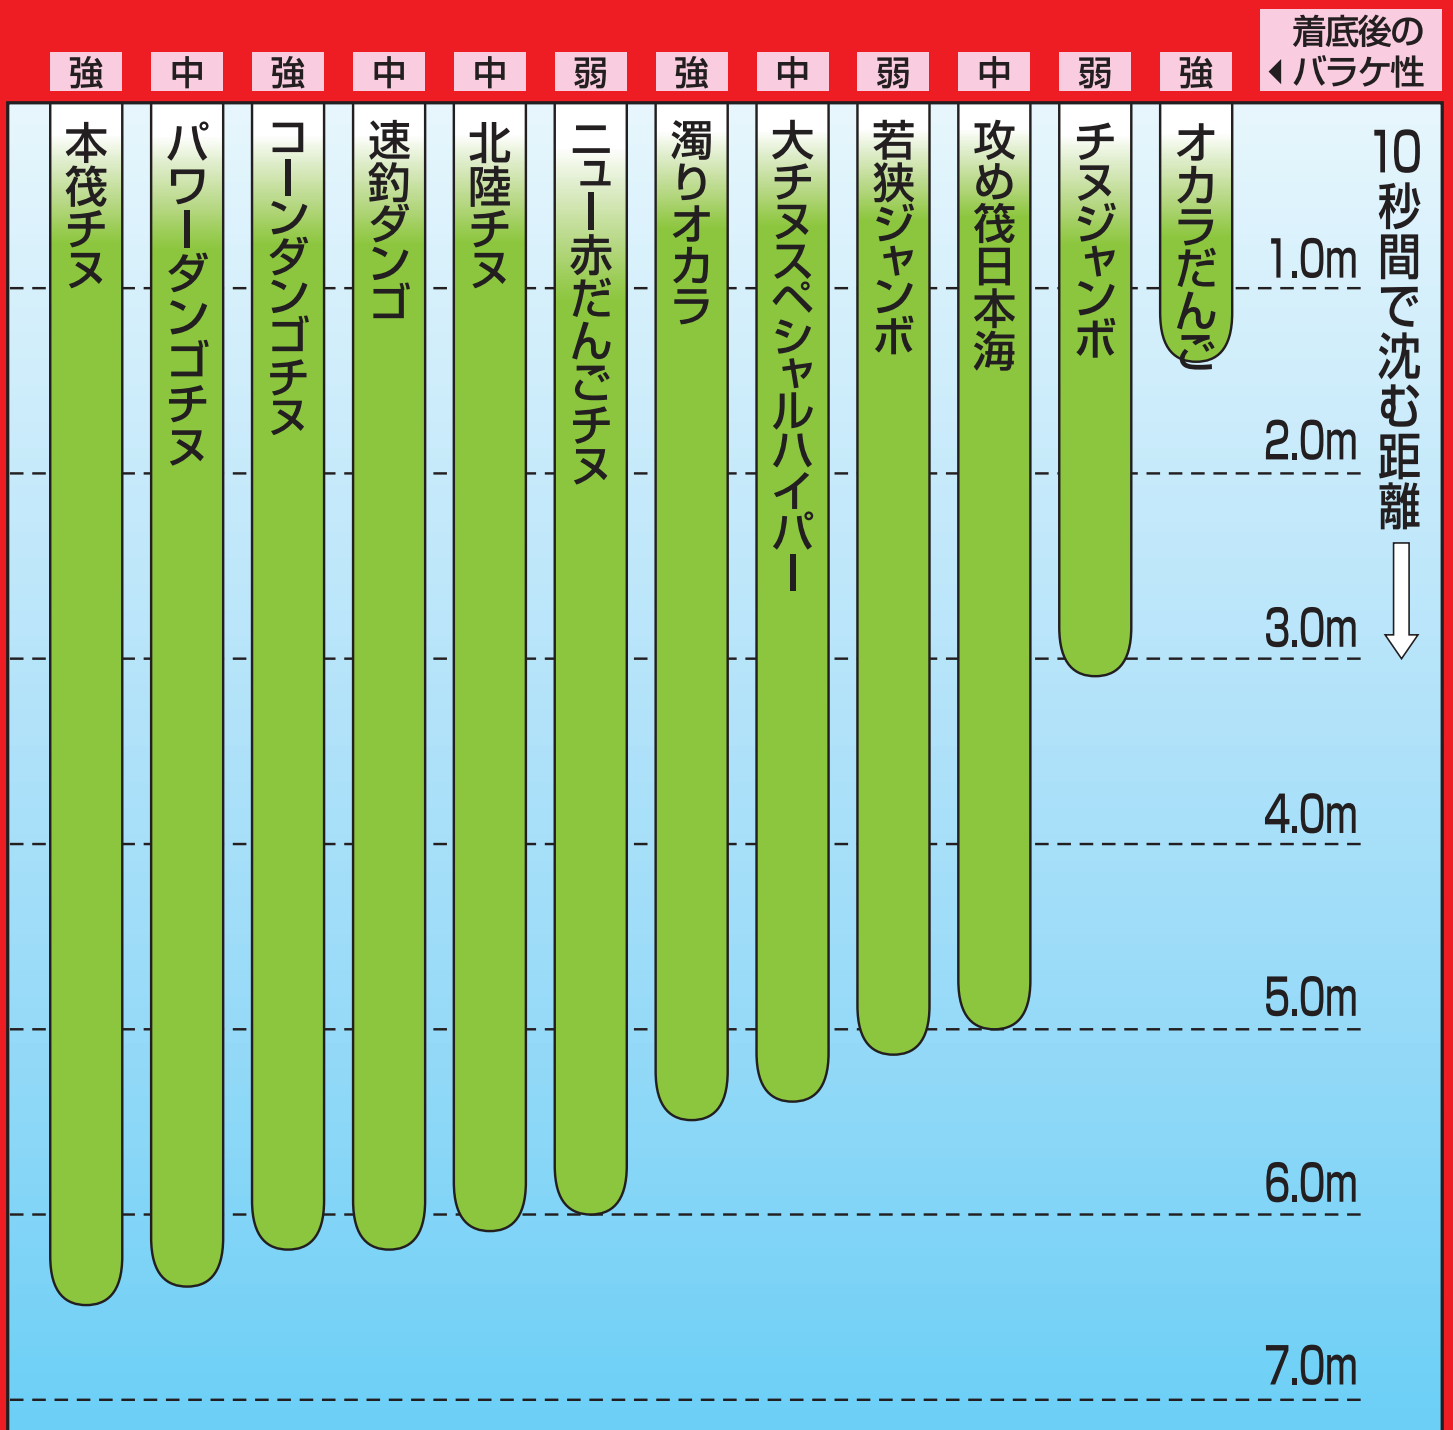

丸 クロダイ・チヌのかかり釣り用ダンゴエサ沈下表

※データは、標準水量を加え、単品使用の当社実測によるものです。
釣り場の状況や作り方、使い方により異なる場合がありますので、目安としてお使いください。