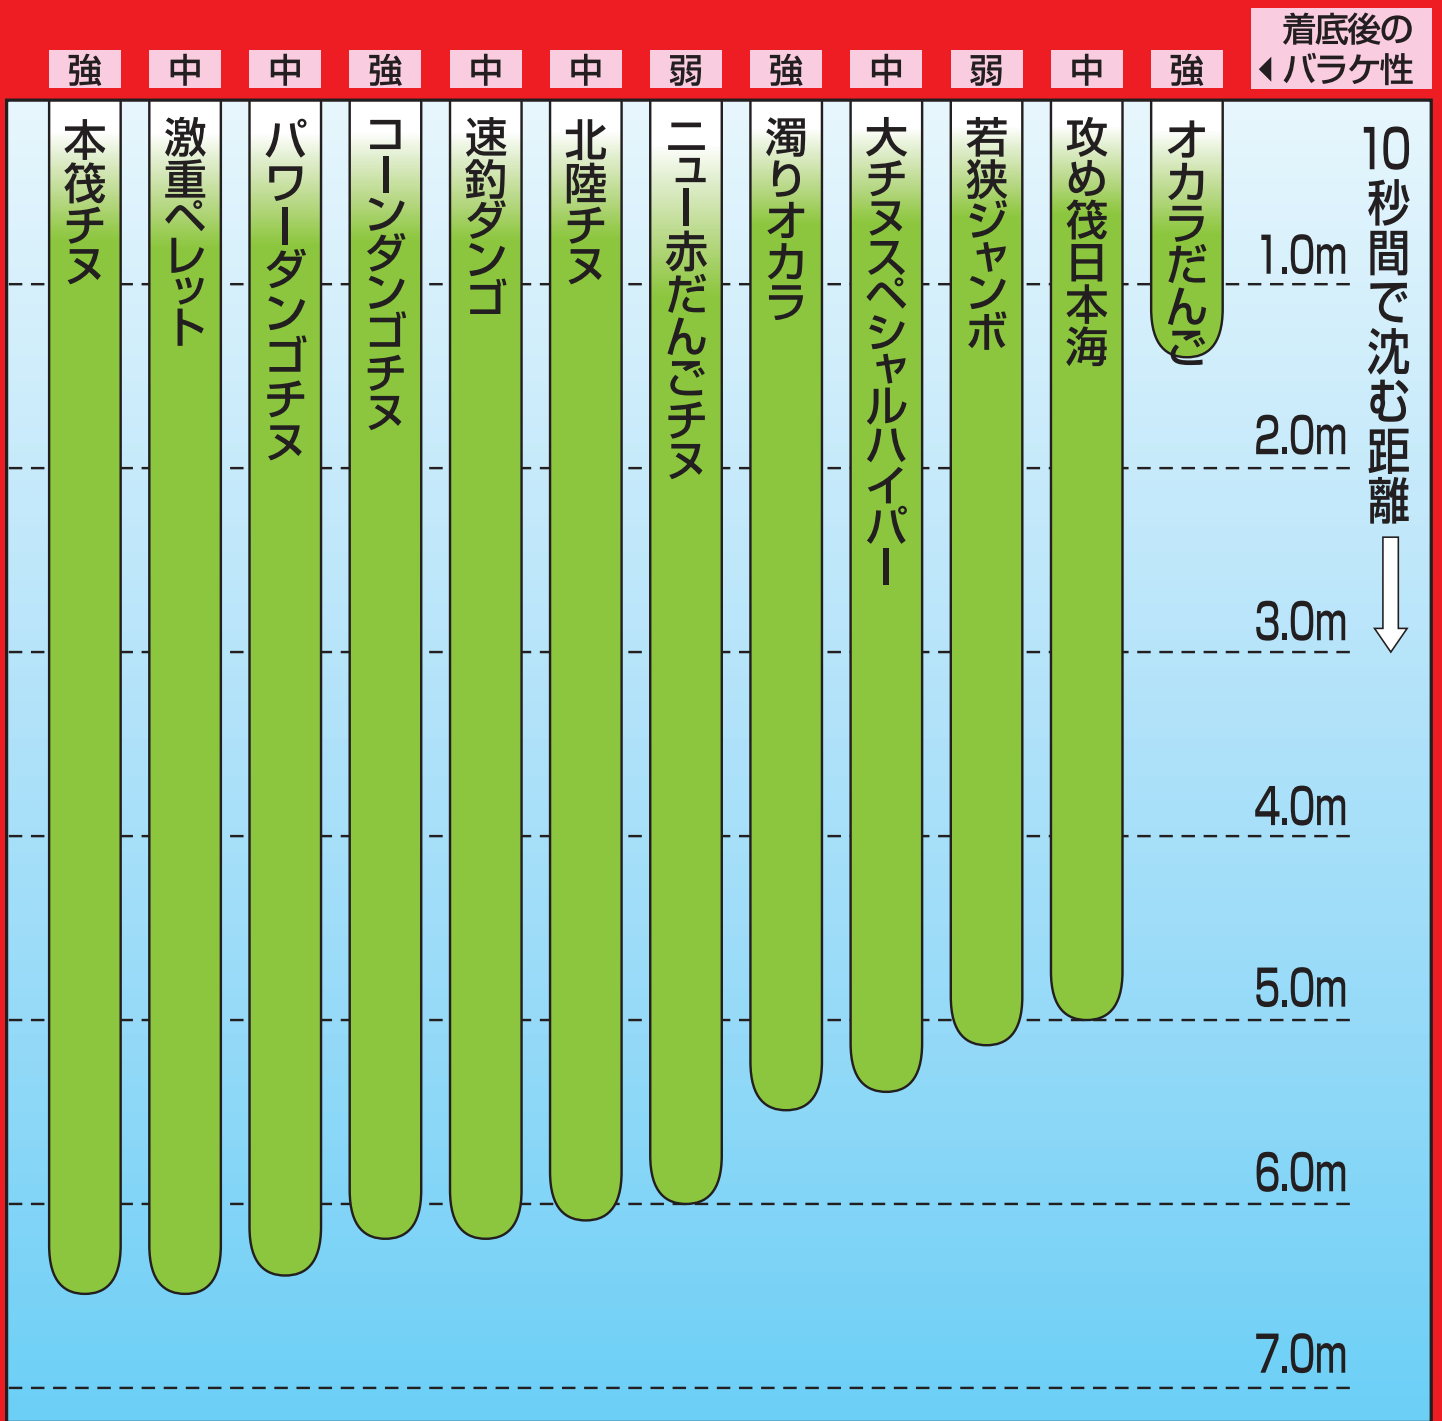

# 丸 クロダイ・チヌのかかり釣り用ダンゴエサ沈下表

※データは、標準水量を加え、単品使用の当社実測によるものです。  
釣り場の状況や作り方、使い方により異なる場合がありますので、目安としてお使いください。