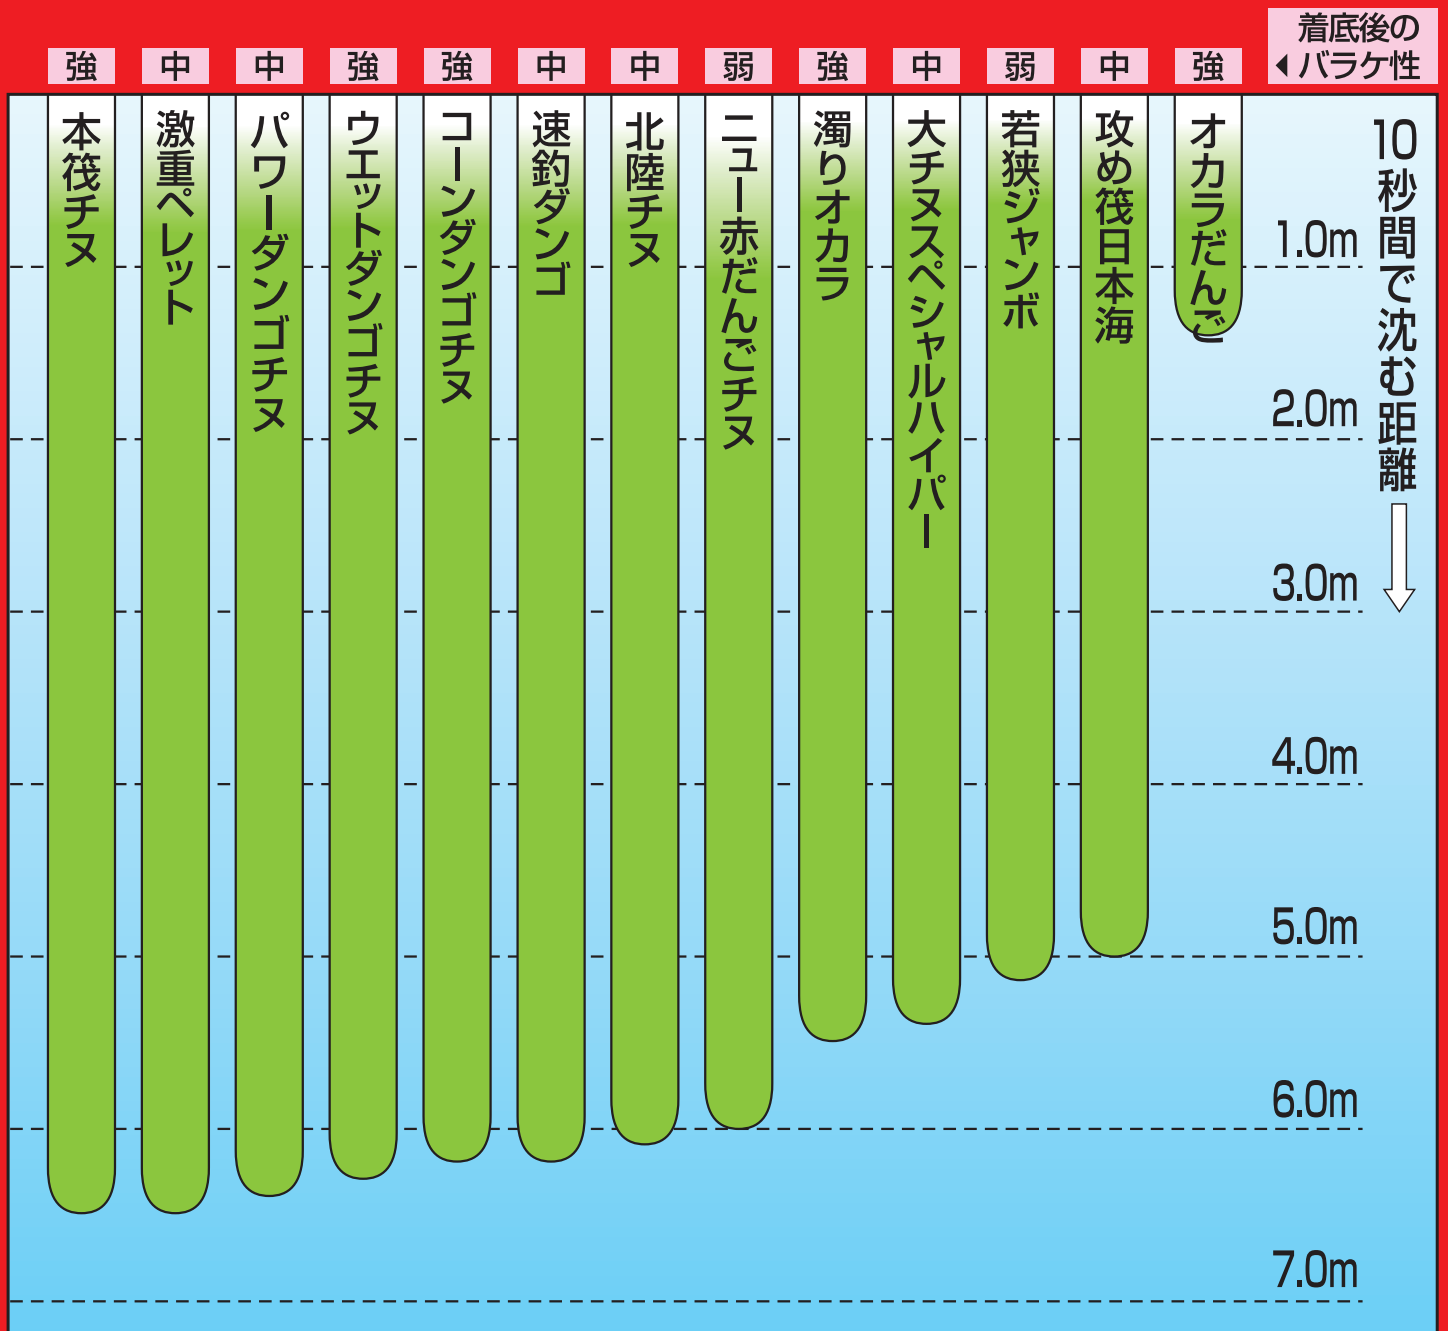

丸 クロダイ・チヌのかかり釣り用ダンゴエサ沈下表

※データは、標準水量を加え、単品使用の当社実測によるものです。
釣り場の状況や作り方、使い方により異なる場合がありますので、目安としてお使いください。