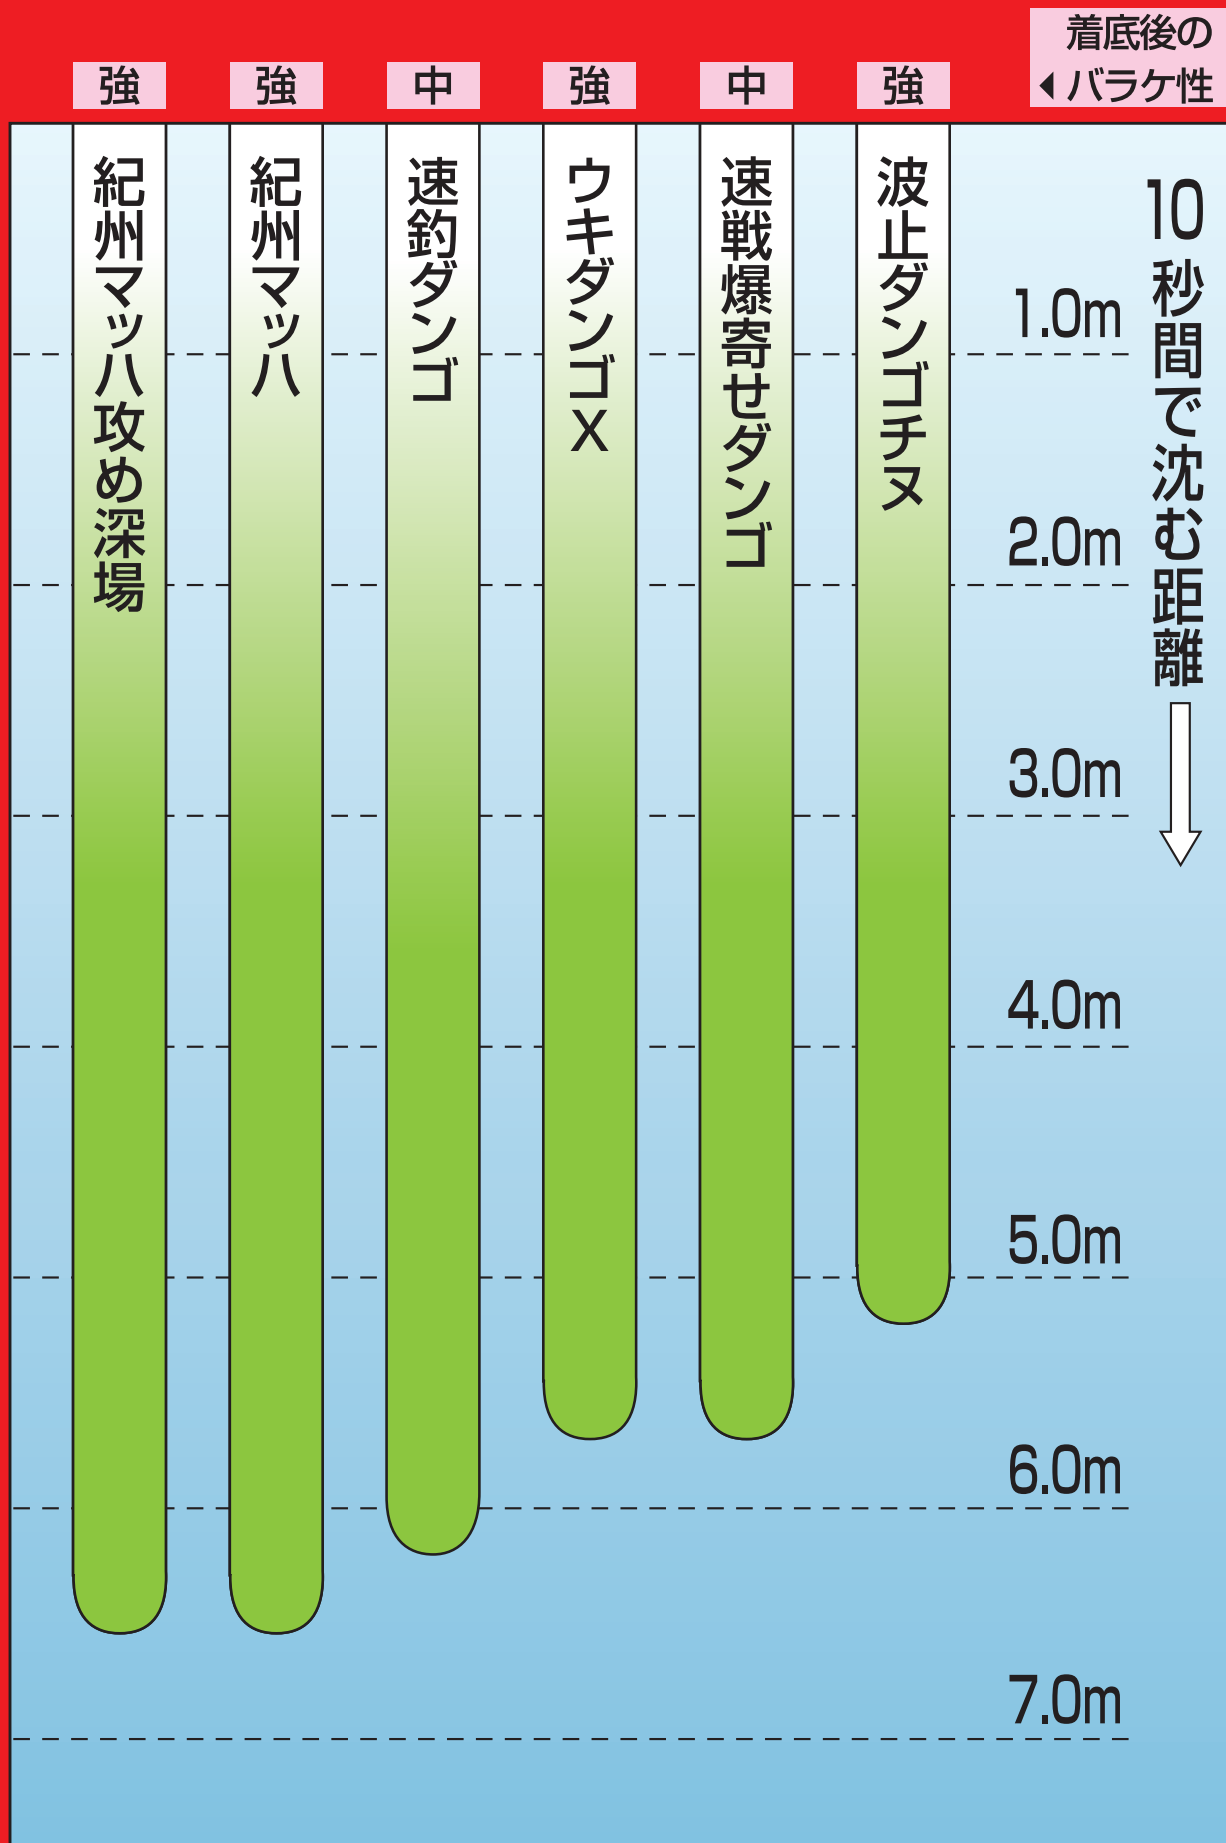

# ⑨ クロダイ・チヌのウキダンゴ釣り用ダンゴエサ沈下表

※データは、標準水量を加え、単品使用の当社実測によるものです。  
釣り場の状況や作り方、使い方により異なる場合がありますので、目安としてお使いください。