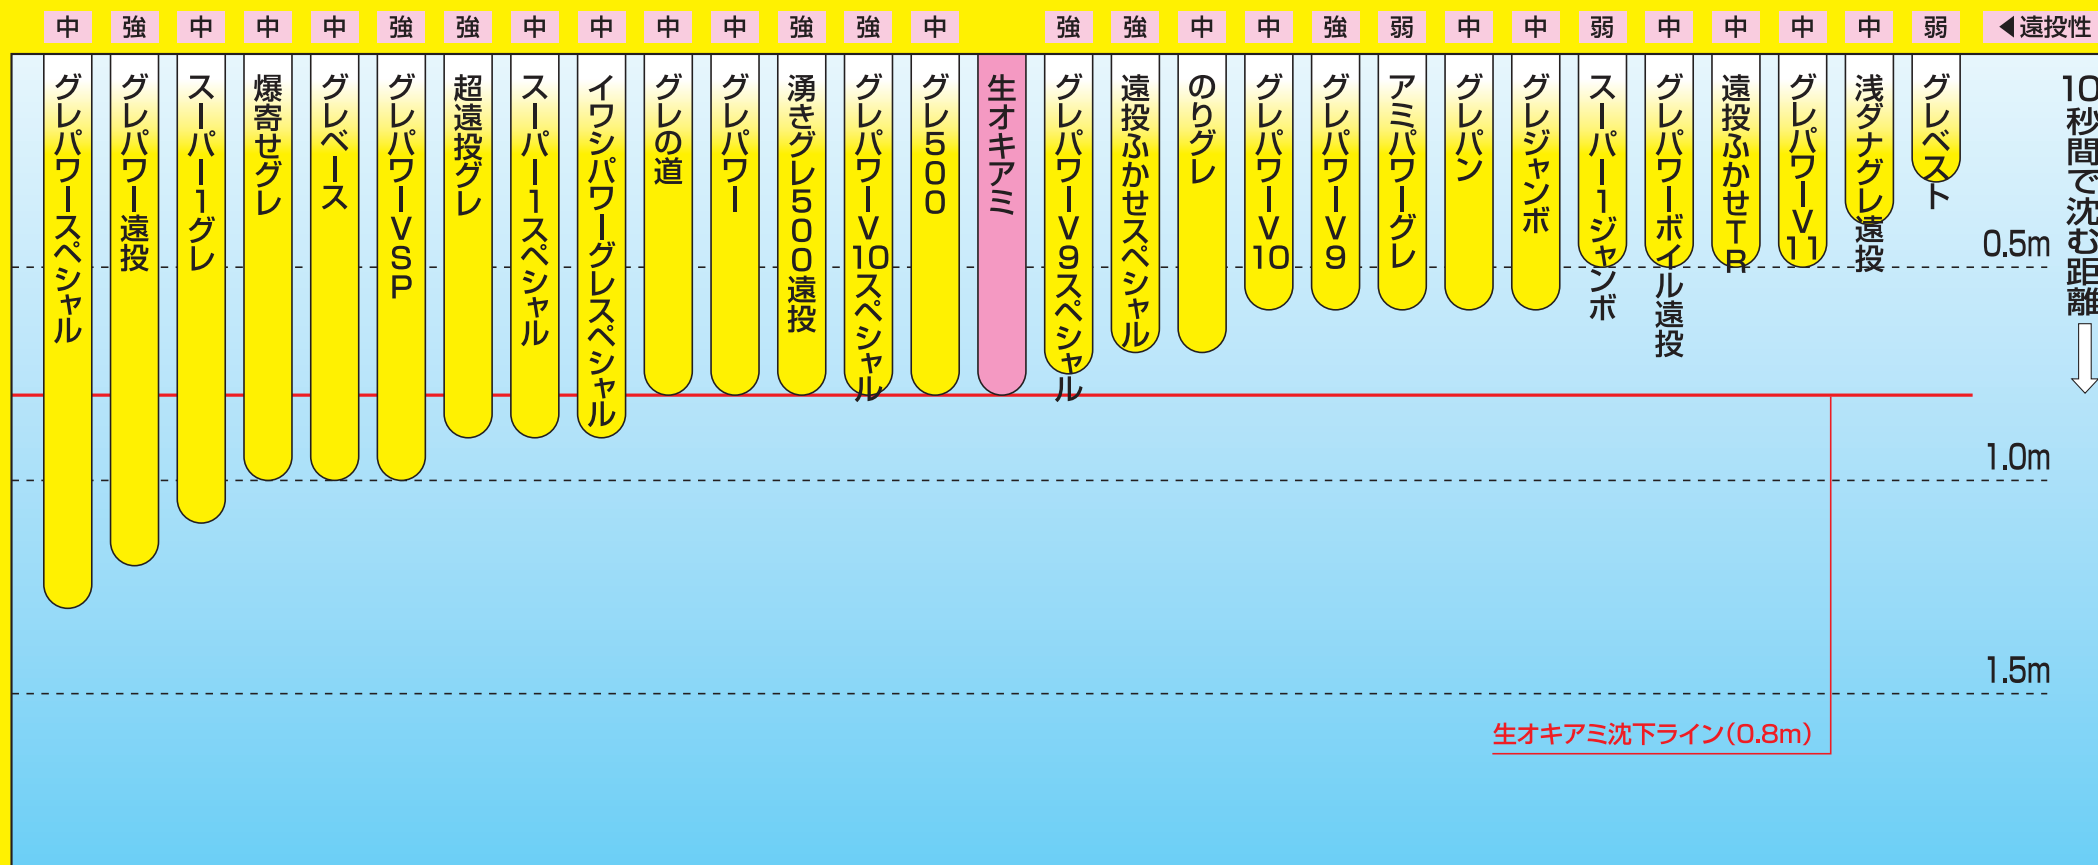

丸メジナ・グレ・クロ釣り用配合エサ沈下表 (地域限定品を含む)

※データは、標準水量を加え、単品使用の当社実測によるものです。釣り場の状況や作り方、使い方により異なる場合がありますので、目安としてお使いください。

- グレジャンボ: 西日本限定 (愛知・岐阜含む)
- スーパー1ジャンボ: 西日本限定 (愛知・岐阜含む)
- グレの道: 九州・沖縄限定