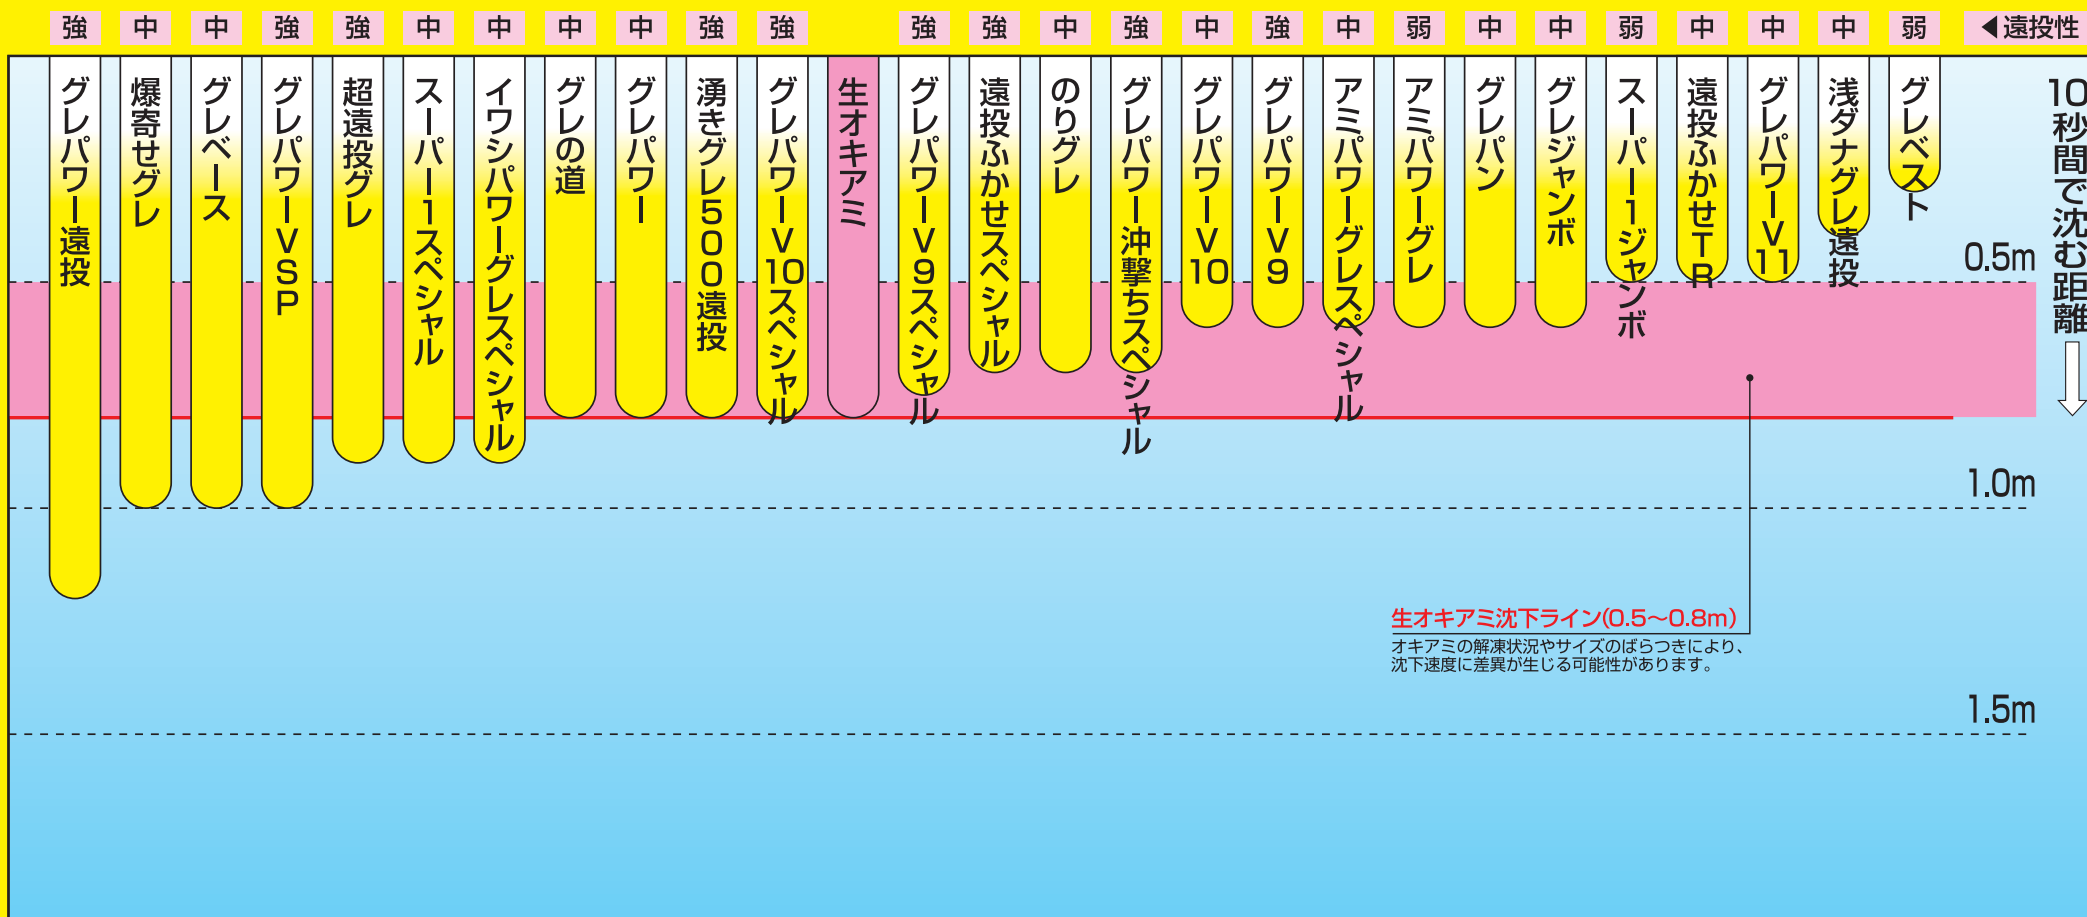

丸メジナ・グレ・クロ釣り用配合エサ沈下表 (地域限定品を含む)

※データは、標準水量を加え、単品使用の当社実測によるものです。釣り場の状況や作り方、使い方により異なる場合がありますので、目安としてお使いください。

- グレジャンボ: 西日本限定 (愛知・岐阜含む)
- スーパー1ジャンボ: 西日本限定 (愛知・岐阜含む)
- グレの道: 九州・沖縄限定