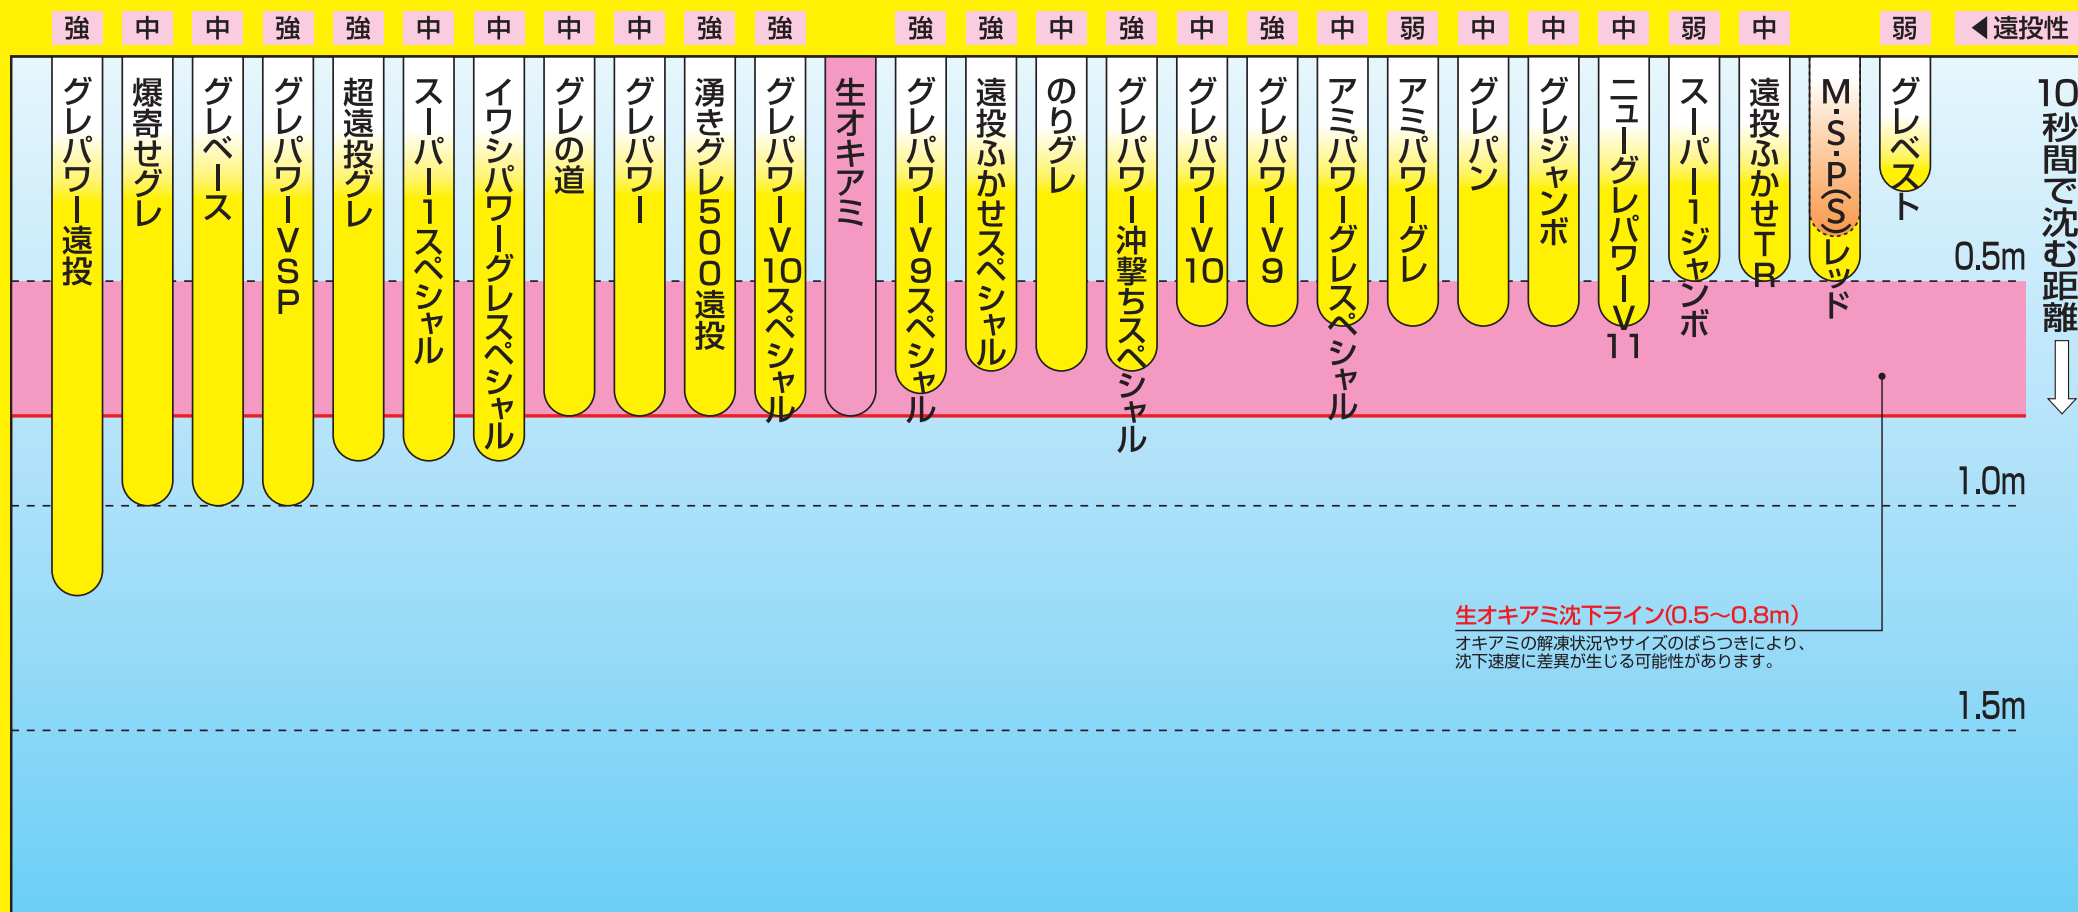

丸メジナ・グレ・クロ釣り用配合エサ沈下表 (地域限定品を含む)

※データは、標準水量を加え、単品使用の当社実測によるものです。釣り場の状況や作り方、使い方により異なる場合がありますので、目安としてお使いください。

- グレジャンボ: 西日本限定 (愛知・岐阜含む)
- スーパー1ジャンボ: 西日本限定 (愛知・岐阜含む)
- グレの道: 九州・沖縄限定