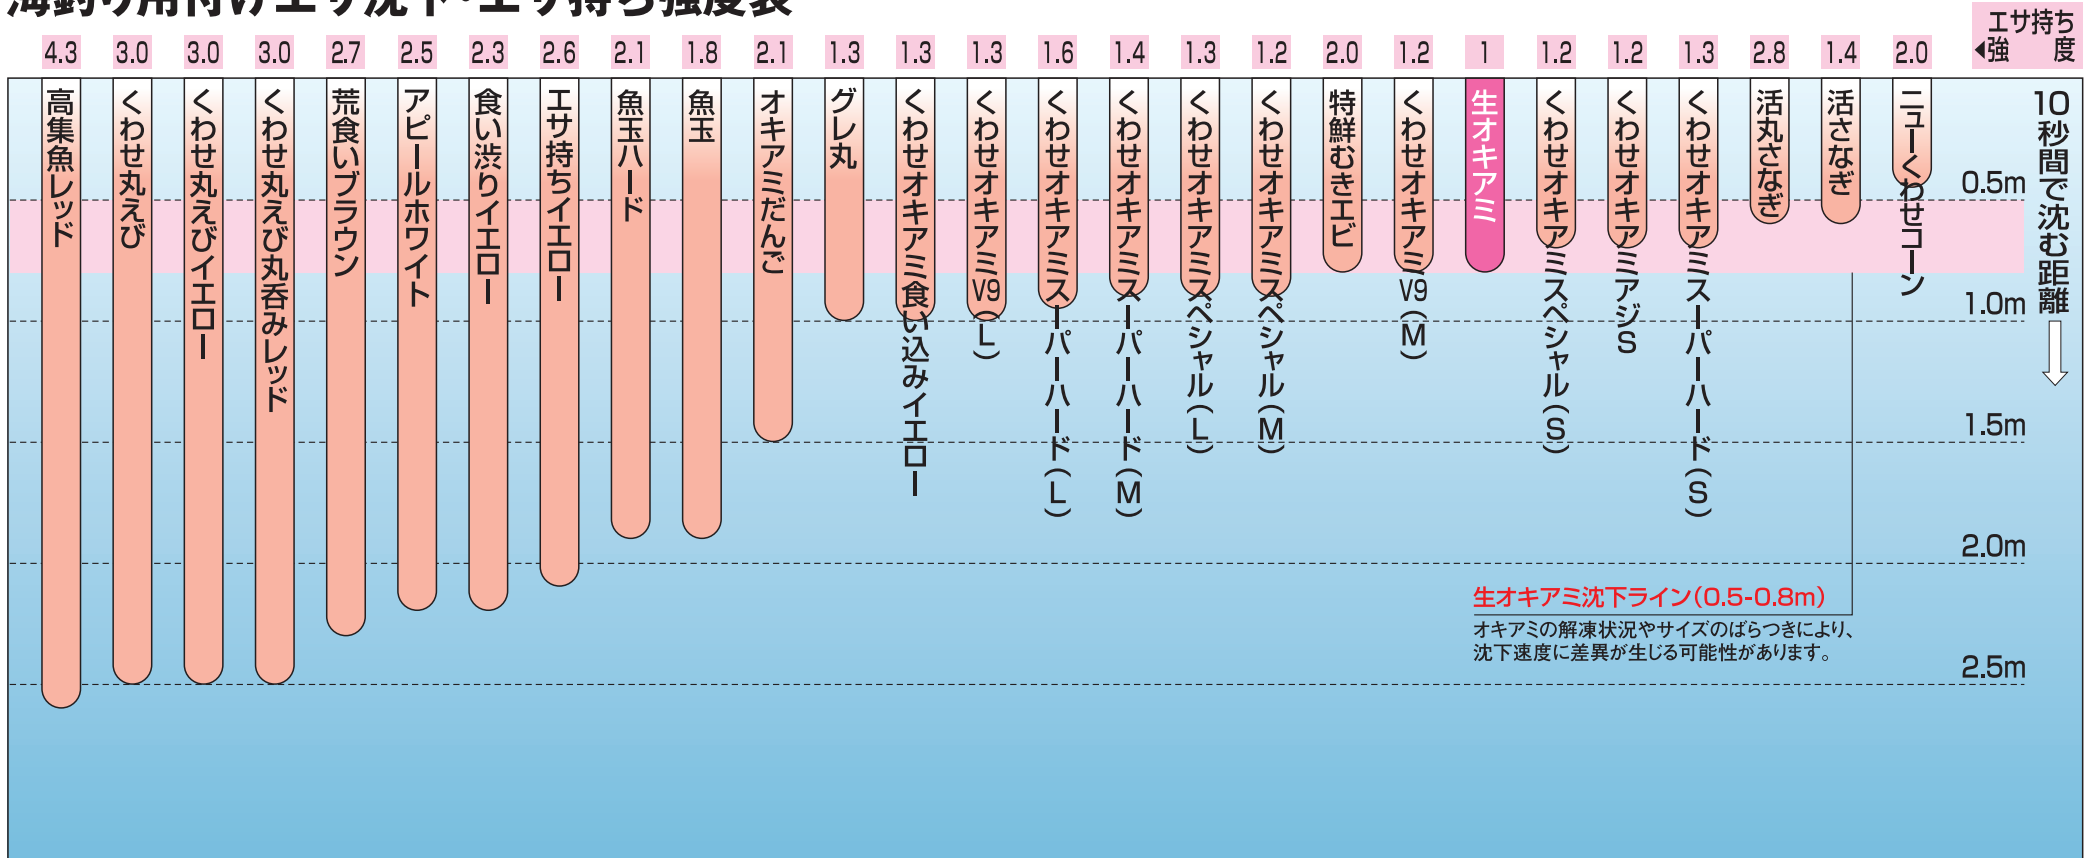

海釣り用付けエサ沈下・エサ持ち強度表

※データは当社実測によるものです。釣り場の状況やハリ付けの仕方により異なる場合がありますので、目安としてお使いください。 ※エサ持ち強度は生オキアミを1としたときの値です。