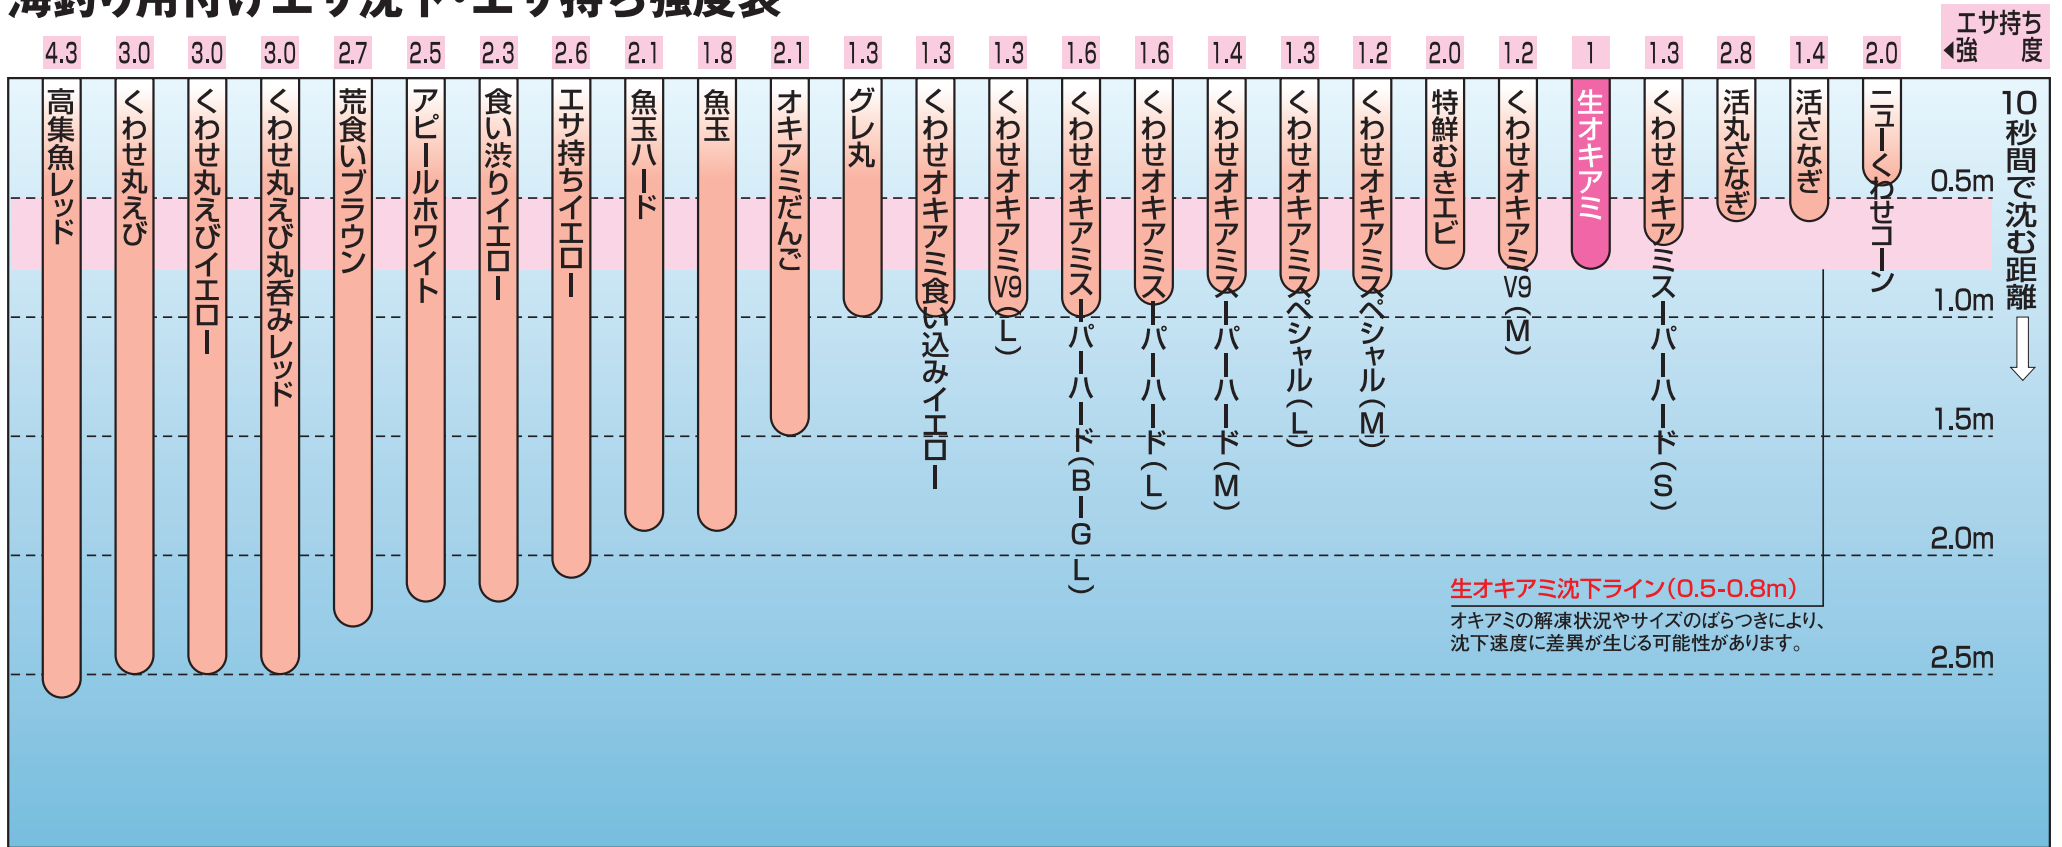

海釣り用付けエサ沈下・エサ持ち強度表

※データは当社実測によるものです。釣り場の状況やハリ付けの仕方により異なる場合がありますので、目安としてお使いください。 ※エサ持ち強度は生オキアミを1としたときの値です。